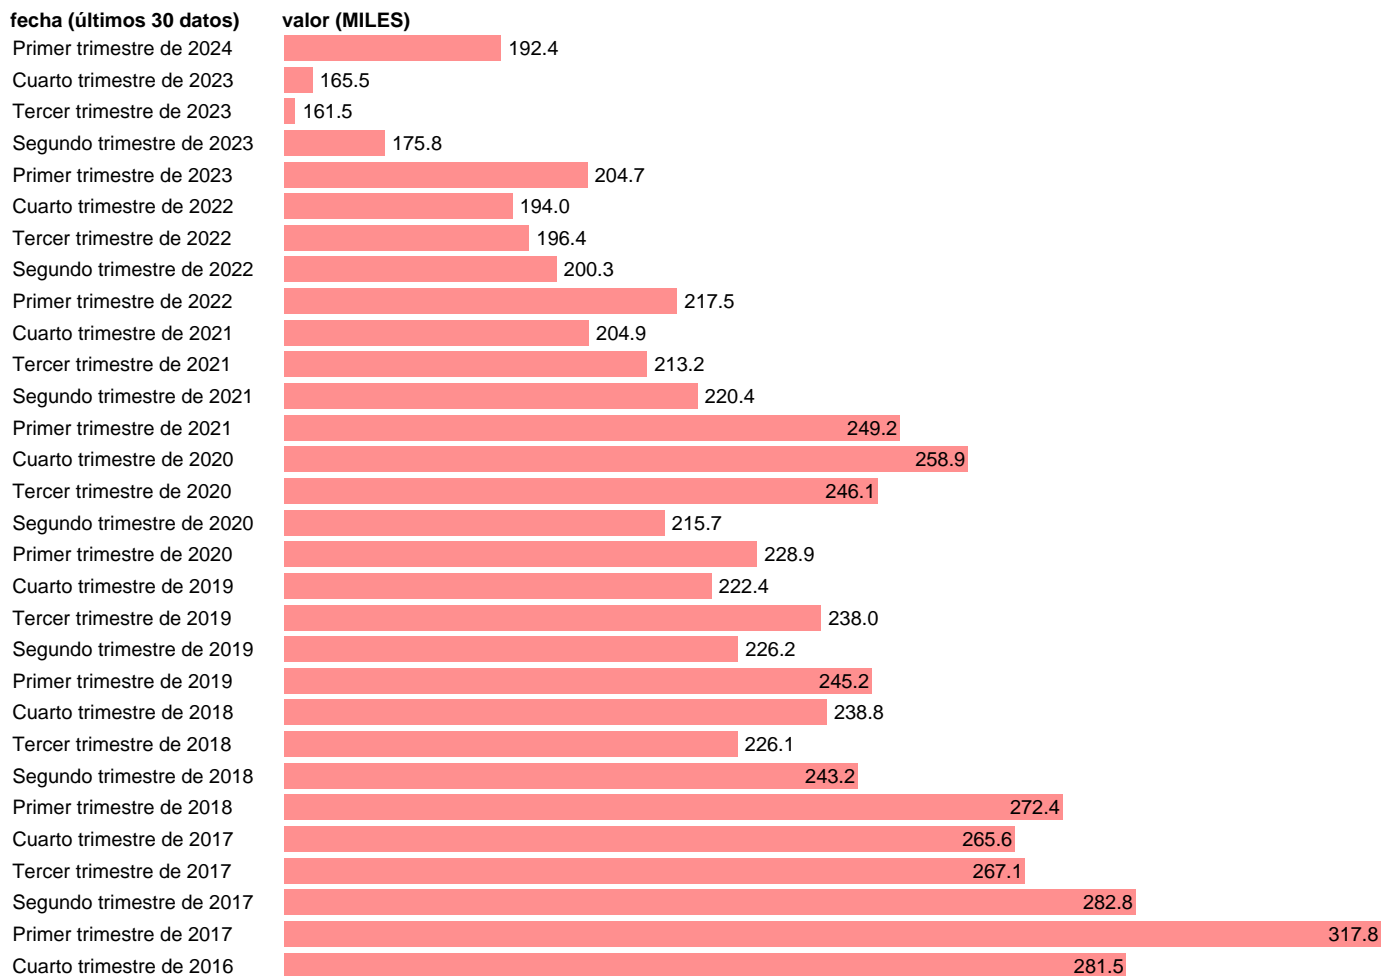

PARADOS. MUJERES. DE 40 A 44 AÑOS

Estadística: [PARADOS. MUJERES. DE 40 A 44 AÑOS](#)

Enlace permanente (Permalink): <https://tematicas.org/M1/140206/>

Notas: **Encuesta de la población activa (www.ine.es/dyngs/IOE/es/operacion.htm?numinv=30308).**

Fuente: **INE.**

Frecuencia: **Trimestral.**

Unidades: **MILES.**

Datos disponibles desde **Primer trimestre de 2002** hasta **Primer trimestre de 2024**.

Valor más alto alcanzado en Primer trimestre de 2013: **381.8**.

Valor más bajo alcanzado en Tercer trimestre de 2005: **97.6**.

[Pulse aquí](#) para acceder a los datos completos actualizados y a la representación gráfica estadística.