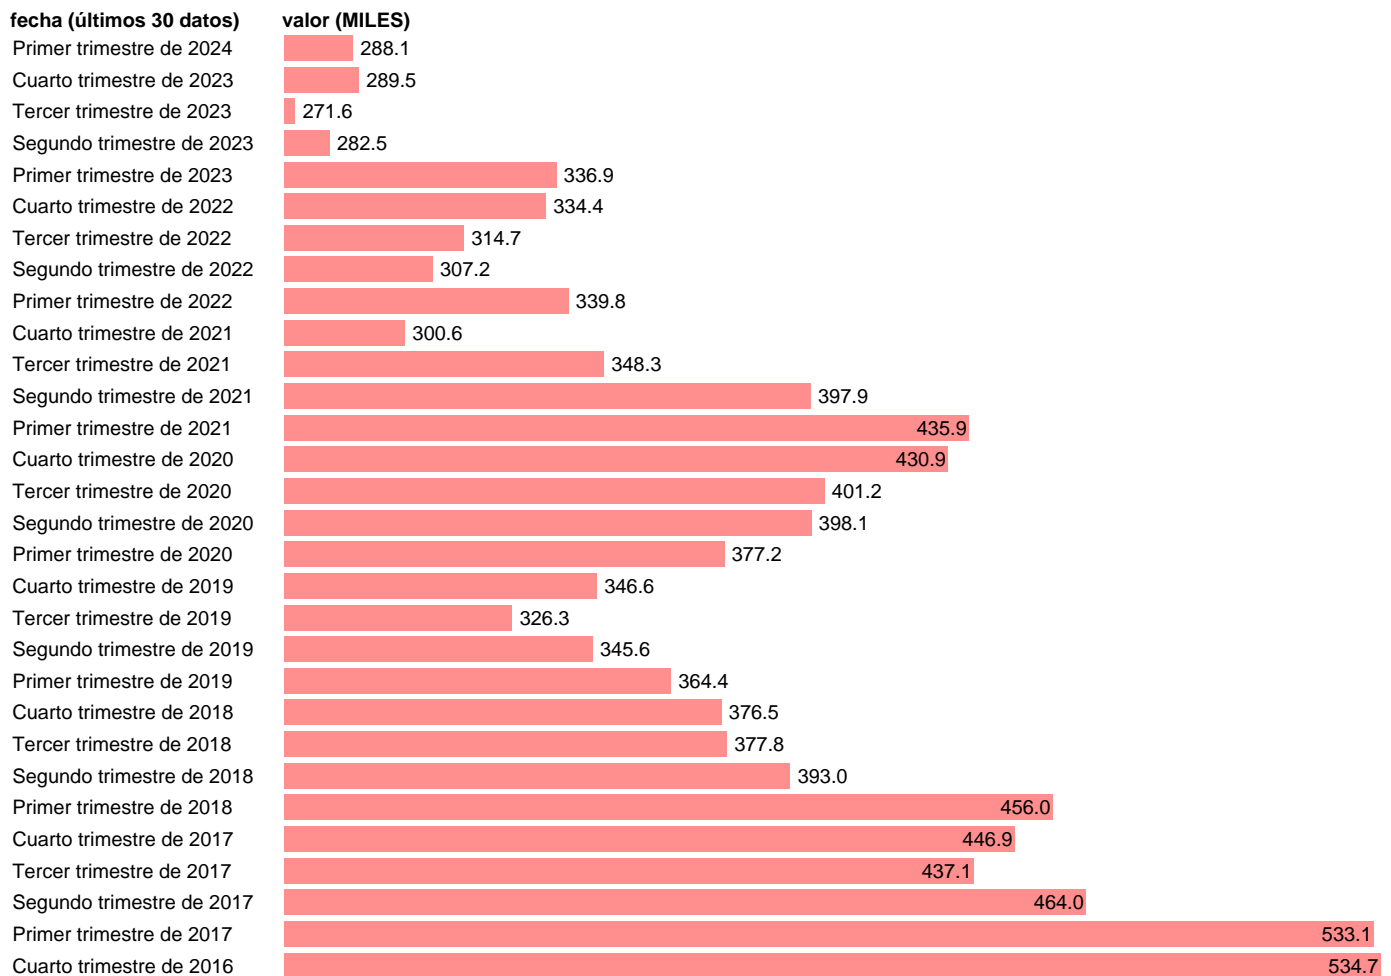

## PARADOS. DE 35 A 39 AÑOS

Estadística: [PARADOS. DE 35 A 39 AÑOS](#)

Enlace permanente (Permalink): <https://tematicas.org/M1/140005/>

Notas: **Encuesta de la población activa (www.ine.es/dyngs/IOE/es/operacion.htm?numinv=30308).**

Fuente: **INE.**

Frecuencia: **Trimestral.**

Unidades: **MILES.**

Datos disponibles desde **Primer trimestre de 2002** hasta **Primer trimestre de 2024**.

Valor más alto alcanzado en Primer trimestre de 2013: **864.1**.

Valor más bajo alcanzado en Tercer trimestre de 2007: **214**.

[Pulse aquí](#) para acceder a los datos completos actualizados y a la representación gráfica estadística.