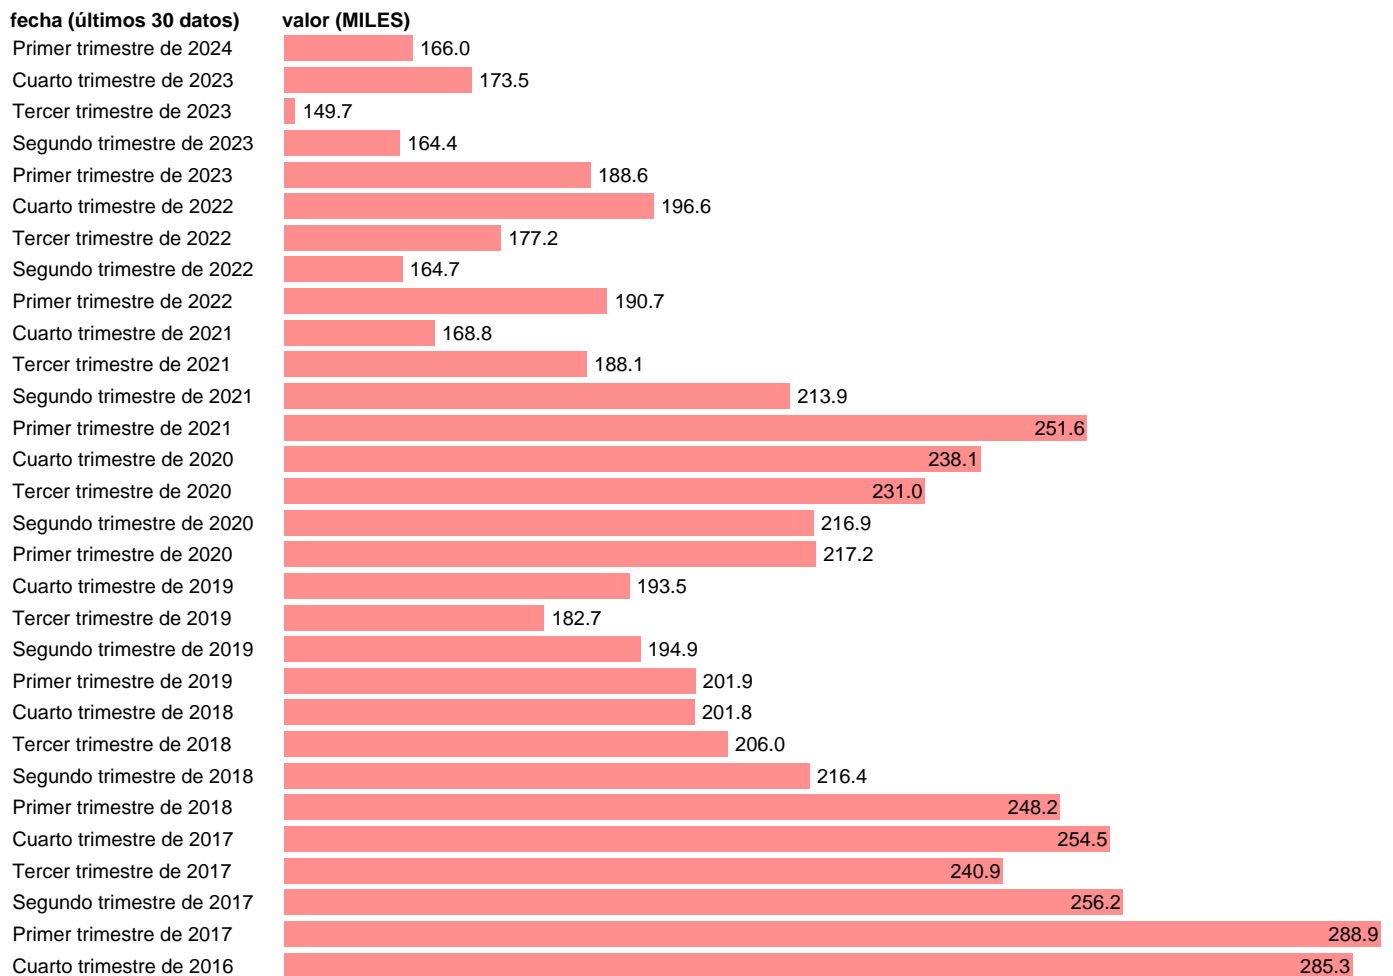

PARADOS. MUJERES. DE 35 A 39 AÑOS

Estadística: [PARADOS. MUJERES. DE 35 A 39 AÑOS](#)

Enlace permanente (Permalink): <https://tematicas.org/M1/140205/>

Notas: **Encuesta de la población activa (www.ine.es/dyngs/IOE/es/operacion.htm?numinv=30308).**

Fuente: **INE.**

Frecuencia: **Trimestral.**

Unidades: **MILES.**

Datos disponibles desde **Primer trimestre de 2002** hasta **Primer trimestre de 2024**.

Valor más alto alcanzado en Primer trimestre de 2013: **423.2**.

Valor más bajo alcanzado en Cuarto trimestre de 2007: **121**.

[Pulse aquí](#) para acceder a los datos completos actualizados y a la representación gráfica estadística.