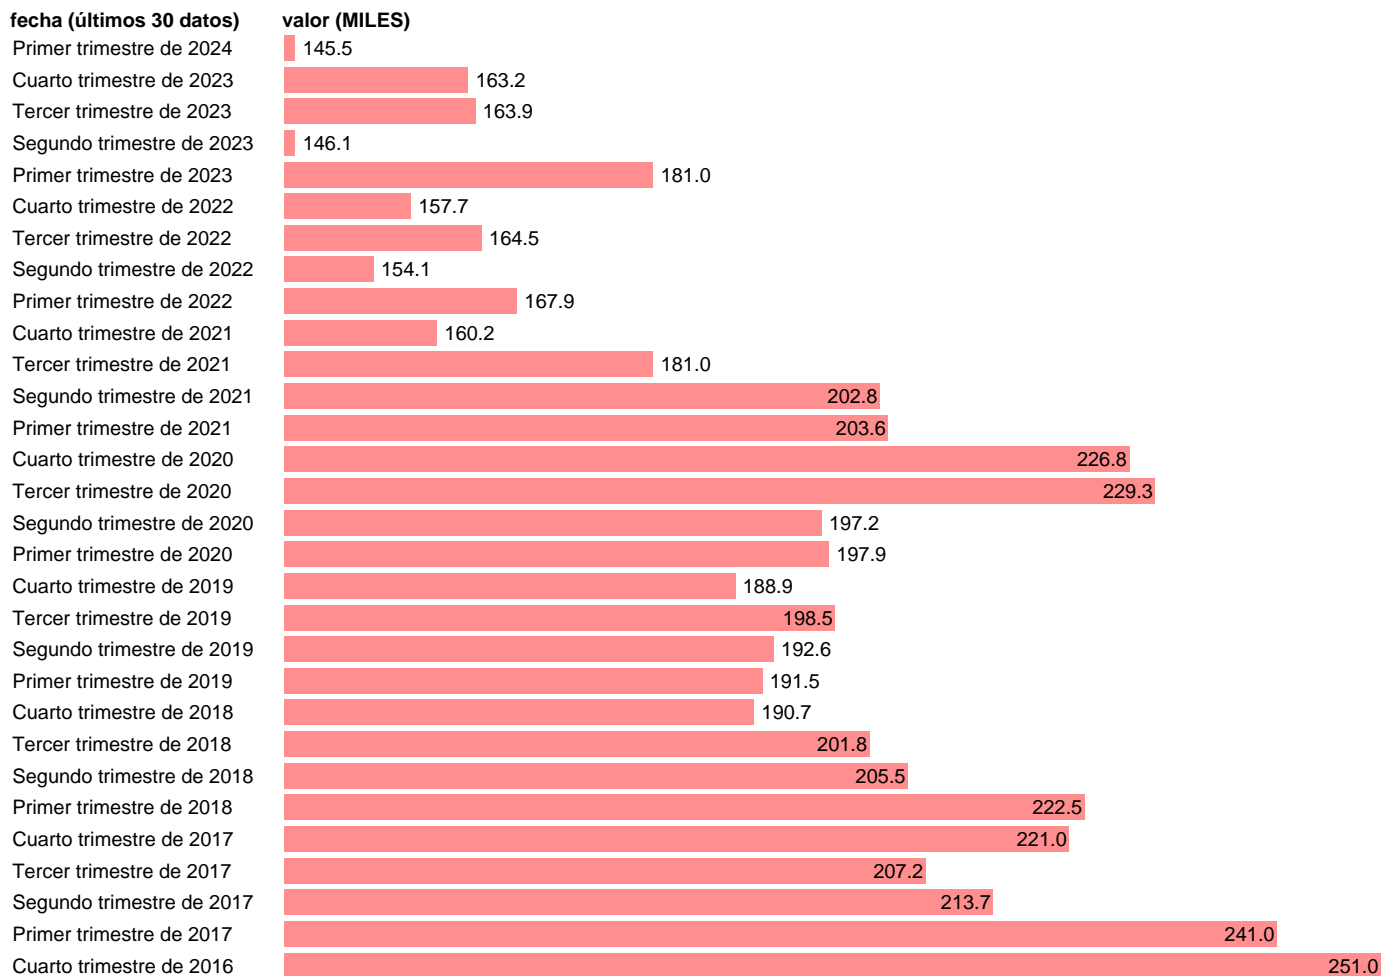

PARADOS. MUJERES. DE 30 A 34 AÑOS

Estadística: [PARADOS. MUJERES. DE 30 A 34 AÑOS](#)

Enlace permanente (Permalink): <https://tematicas.org/M1/140204/>

Notas: **Encuesta de la población activa (www.ine.es/dyngs/IOE/es/operacion.htm?numinv=30308).**

Fuente: **INE.**

Frecuencia: **Trimestral.**

Unidades: **MILES.**

Datos disponibles desde **Primer trimestre de 2002** hasta **Primer trimestre de 2024**.

Valor más alto alcanzado en Primer trimestre de 2013: **414.8**.

Valor más bajo alcanzado en Tercer trimestre de 2005: **131.4**.

[Pulse aquí](#) para acceder a los datos completos actualizados y a la representación gráfica estadística.