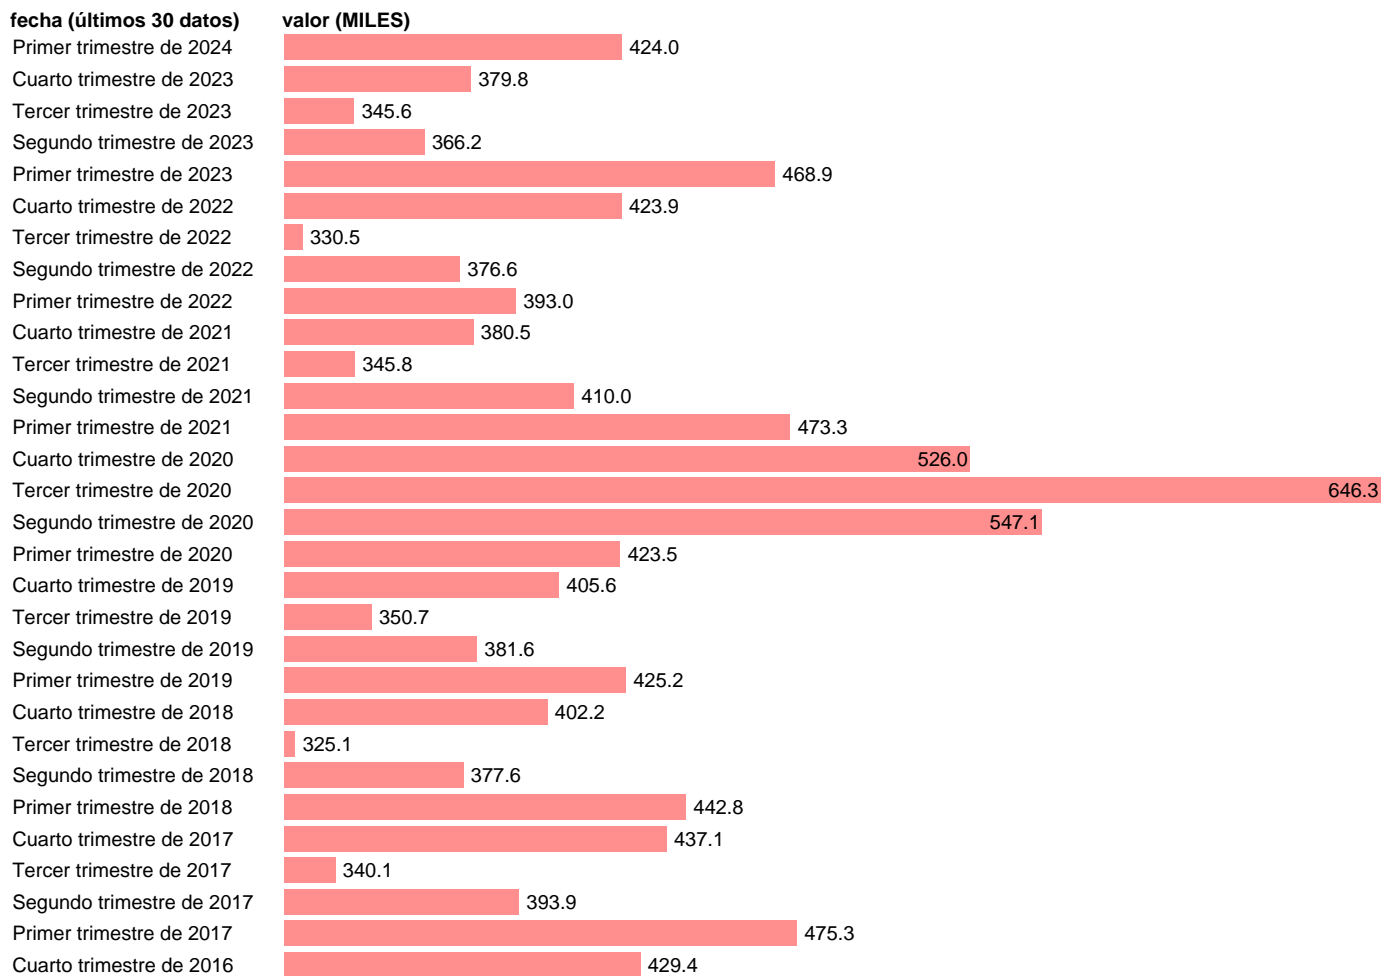

PARADOS. CON 3 A 6 MESES DE BUSQUEDA DE EMPLEO

Estadística: [PARADOS. CON 3 A 6 MESES DE BUSQUEDA DE EMPLEO](#)

Enlace permanente (Permalink): <https://tematicas.org/M1/142003/>

Notas: **Encuesta de la población activa (www.ine.es/dyngs/IOE/es/operacion.htm?numinv=30308).**

Fuente: **INE.**

Frecuencia: **Trimestral.**

Unidades: **MILES.**

Datos disponibles desde **Primer trimestre de 2002** hasta **Primer trimestre de 2024**.

Valor más alto alcanzado en Primer trimestre de 2009: **889.7**.

Valor más bajo alcanzado en Tercer trimestre de 2006: **216.8**.

[Pulse aquí](#) para acceder a los datos completos actualizados y a la representación gráfica estadística.