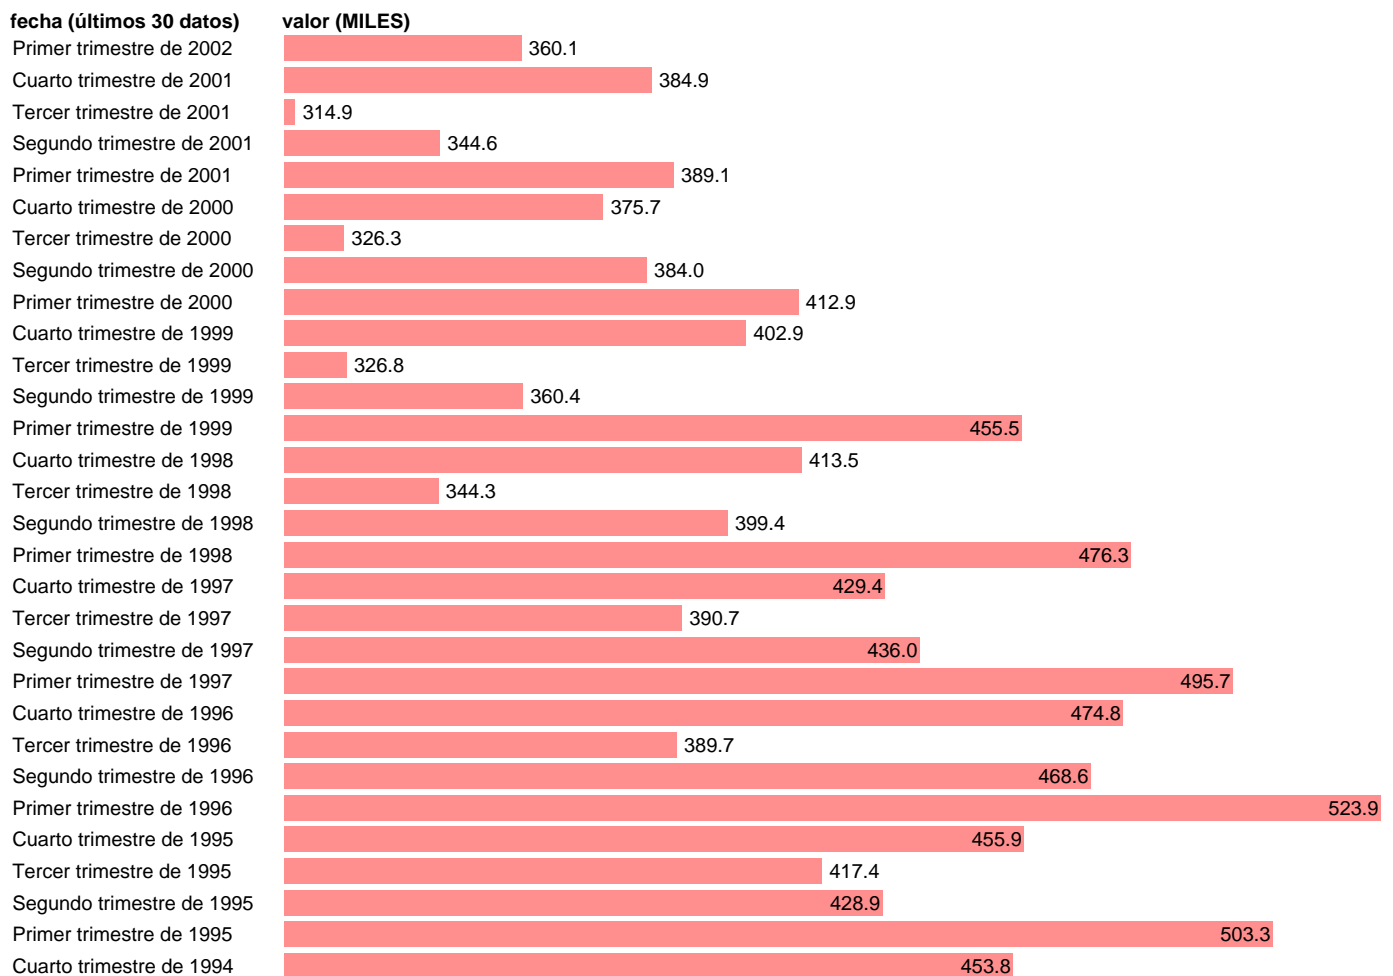

PARADOS DE 3 A 6 MESES DE BÚSQUEDA DE EMPLEO

Estadística: [PARADOS DE 3 A 6 MESES DE BÚSQUEDA DE EMPLEO](#)

Enlace permanente (Permalink): <https://tematicas.org/M1/1v42003/>

Notas: **SERIE HOMOGENEIZADA POR EL INE (NUEVA PROYECCIÓN, REPONDERACIÓN Y DEFINICIÓN) ACTUALIZA: ÁREA MERCADO LABORAL**

Fuente: **INE.**

Frecuencia: **Trimestral.**

Unidades: **MILES.**

Datos disponibles desde **Segundo trimestre de 1987** hasta **Primer trimestre de 2002.**

Valor más alto alcanzado en Primer trimestre de 1993: **592.6.**

Valor más bajo alcanzado en Tercer trimestre de 1989: **261.2.**

[Pulse aquí](#) para acceder a los datos completos actualizados y a la representación gráfica estadística.