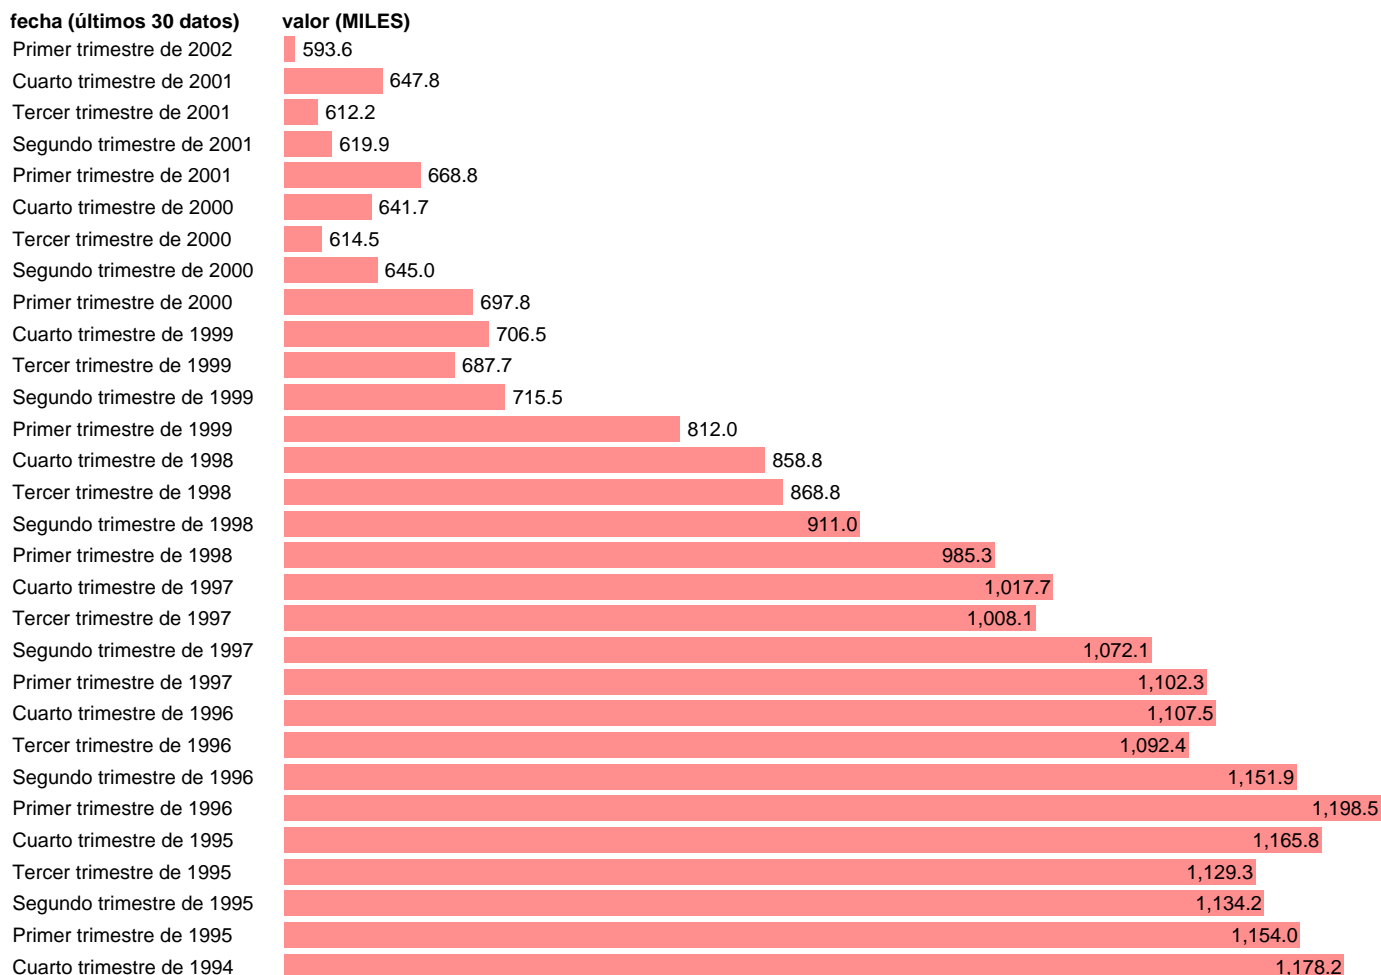

PARADOS DE 25 A 54 AÑOS. VARONES

Estadística: [PARADOS DE 25 A 54 AÑOS. VARONES](#)

Enlace permanente (Permalink): <https://tematicas.org/M1/1h40121/>

Notas: **SERIE HOMOGENEIZADA POR EL INE. NUEVA PROYECCIÓN POBLACIÓN CENSO 2001 RÚPTURA METODOLÓGICA T.I02 ACTUALIZA: ÁREA MERCADO LABORAL**

Fuente: **INE**.
Frecuencia: **Trimestral**.
Unidades: **MILES**.

Datos disponibles desde **Tercer trimestre de 1976** hasta **Primer trimestre de 2002**.

Valor más alto alcanzado en Primer trimestre de 1994: **1254.1**.

Valor más bajo alcanzado en Tercer trimestre de 1976: **217.4**.

[Pulse aquí](#) para acceder a los datos completos actualizados y a la representación gráfica estadística.