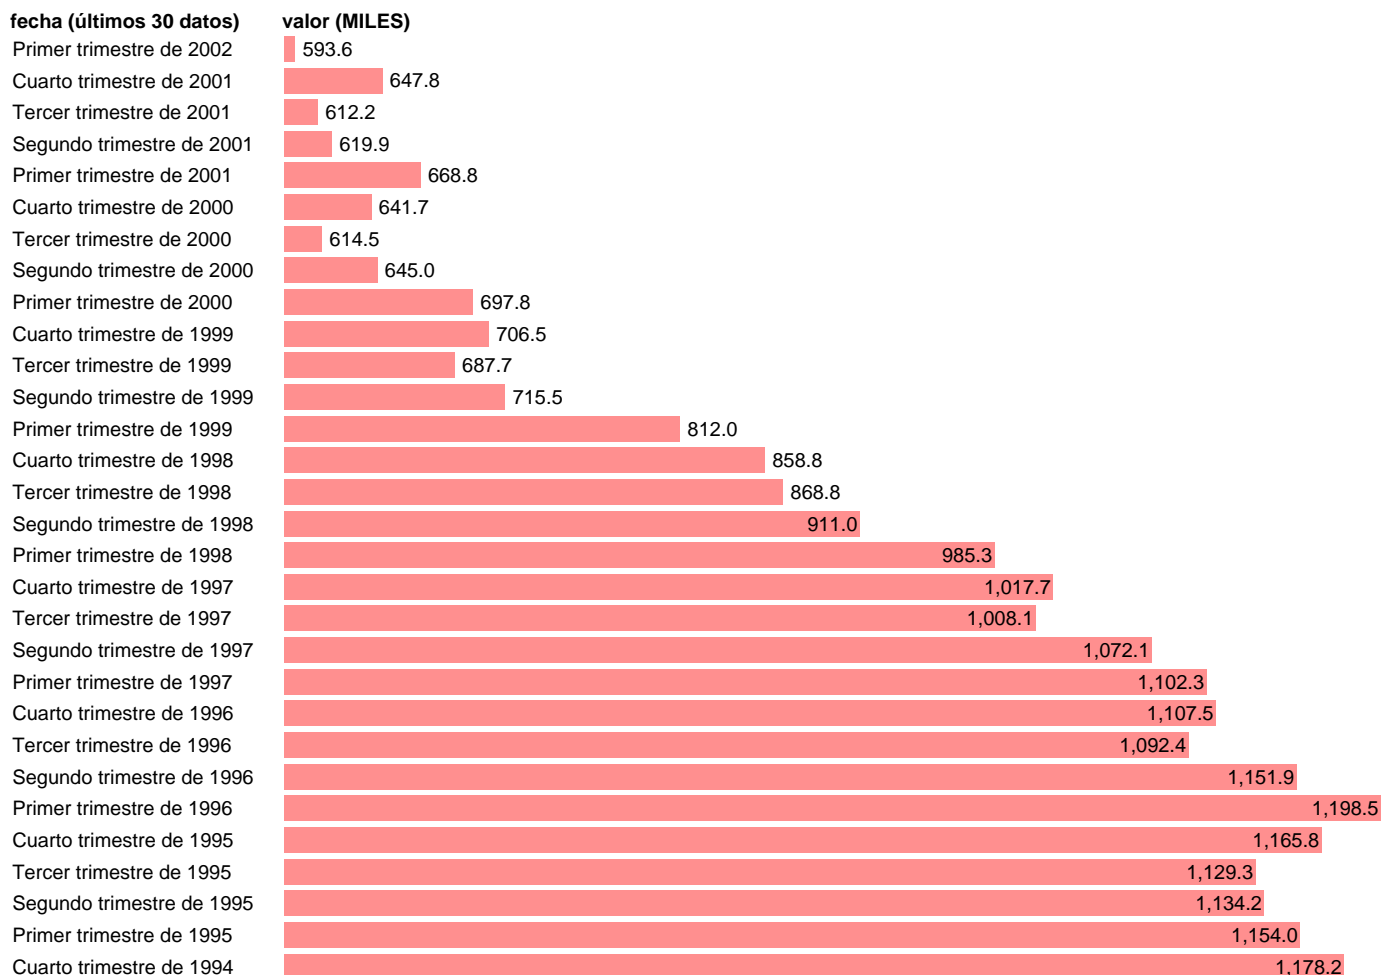

PARADOS DE 25 A 54 AÑOS. VARONES

Estadística: [PARADOS DE 25 A 54 AÑOS. VARONES](#)

Enlace permanente (Permalink): <https://tematicas.org/M1/1v40121/>

Notas: **SERIE HOMOGENEIZADA POR EL INE. NUEVA PROYECCIÓN POBLACIÓN CENSO 2001 RÚPTURA METODOLÓGICA T.IO2 ACTUALIZA: ÁREA MERCADO LABORAL**

Fuente: **INE**.
Frecuencia: **Trimestral**.
Unidades: **MILES**.

Datos disponibles desde **Tercer trimestre de 1976** hasta **Primer trimestre de 2002**.
Valor más alto alcanzado en Primer trimestre de 1994: **1254.1**.
Valor más bajo alcanzado en Tercer trimestre de 1976: **217.4**.

[Pulse aquí](#) para acceder a los datos completos actualizados y a la representación gráfica estadística.