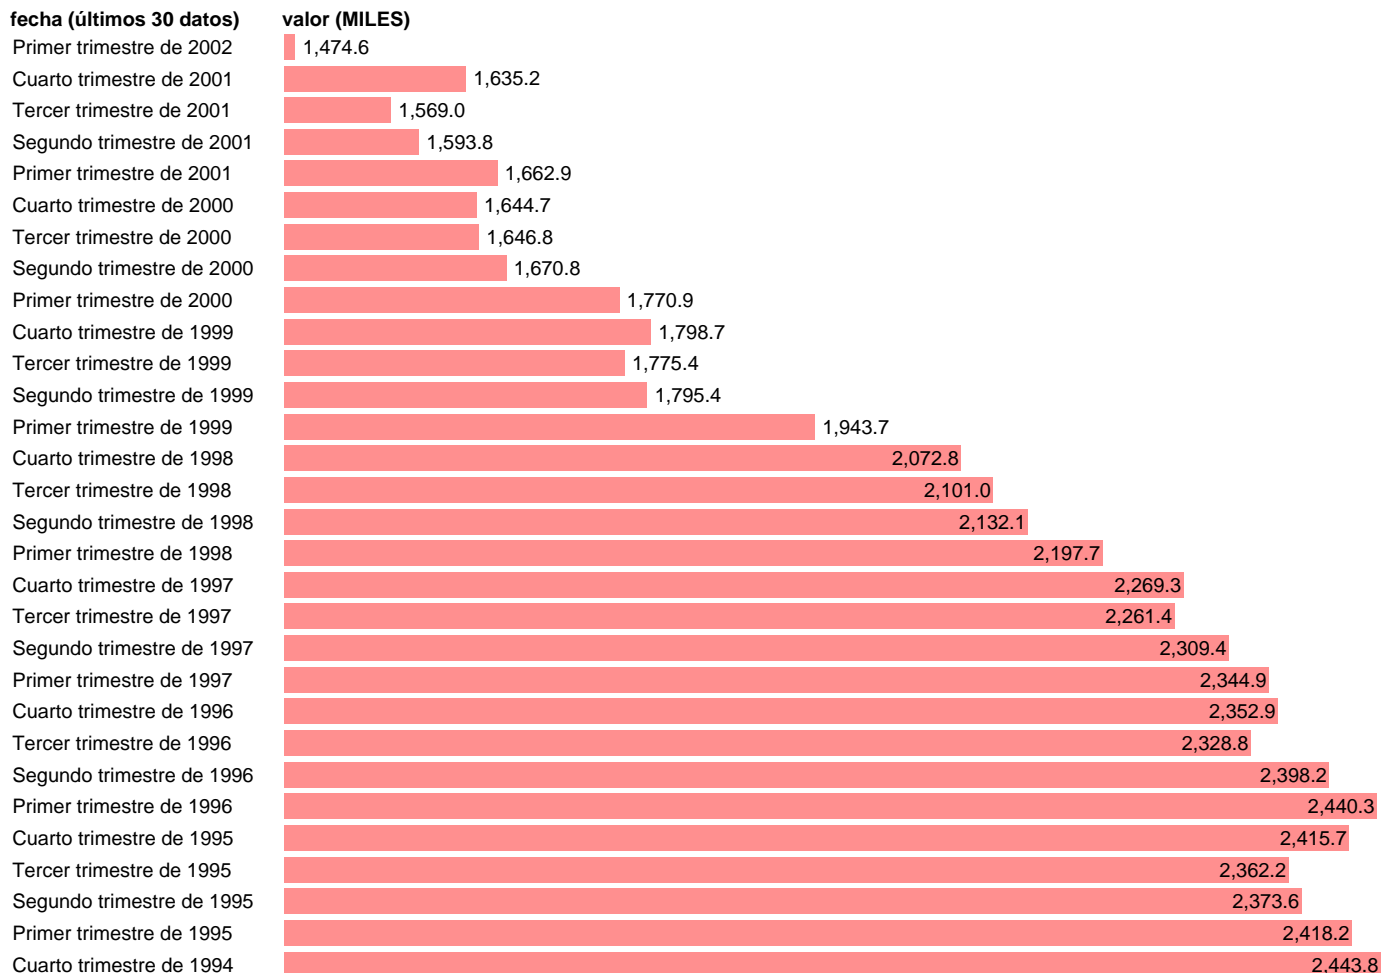

PARADOS DE 25 A 54 AÑOS. TOTAL

Estadística: [PARADOS DE 25 A 54 AÑOS. TOTAL](#)

Enlace permanente (Permalink): <https://tematicas.org/M1/1v40021/>

Notas: **SERIE HOMOGENEZADA POR EL INE. NUEVA PROYECCIÓN POBLACIÓN CENSO 2001 RÚPTURA METODOLÓGICA T.I.02 ACTUALIZA: ÁREA MERCADO LABORAL**

Fuente: **INE.**
Frecuencia: **Trimestral.**
Unidades: **MILES.**

Datos disponibles desde **Tercer trimestre de 1976** hasta **Primer trimestre de 2002**.
Valor más alto alcanzado en Primer trimestre de 1994: **2452.9**.
Valor más bajo alcanzado en Tercer trimestre de 1976: **265.1**.