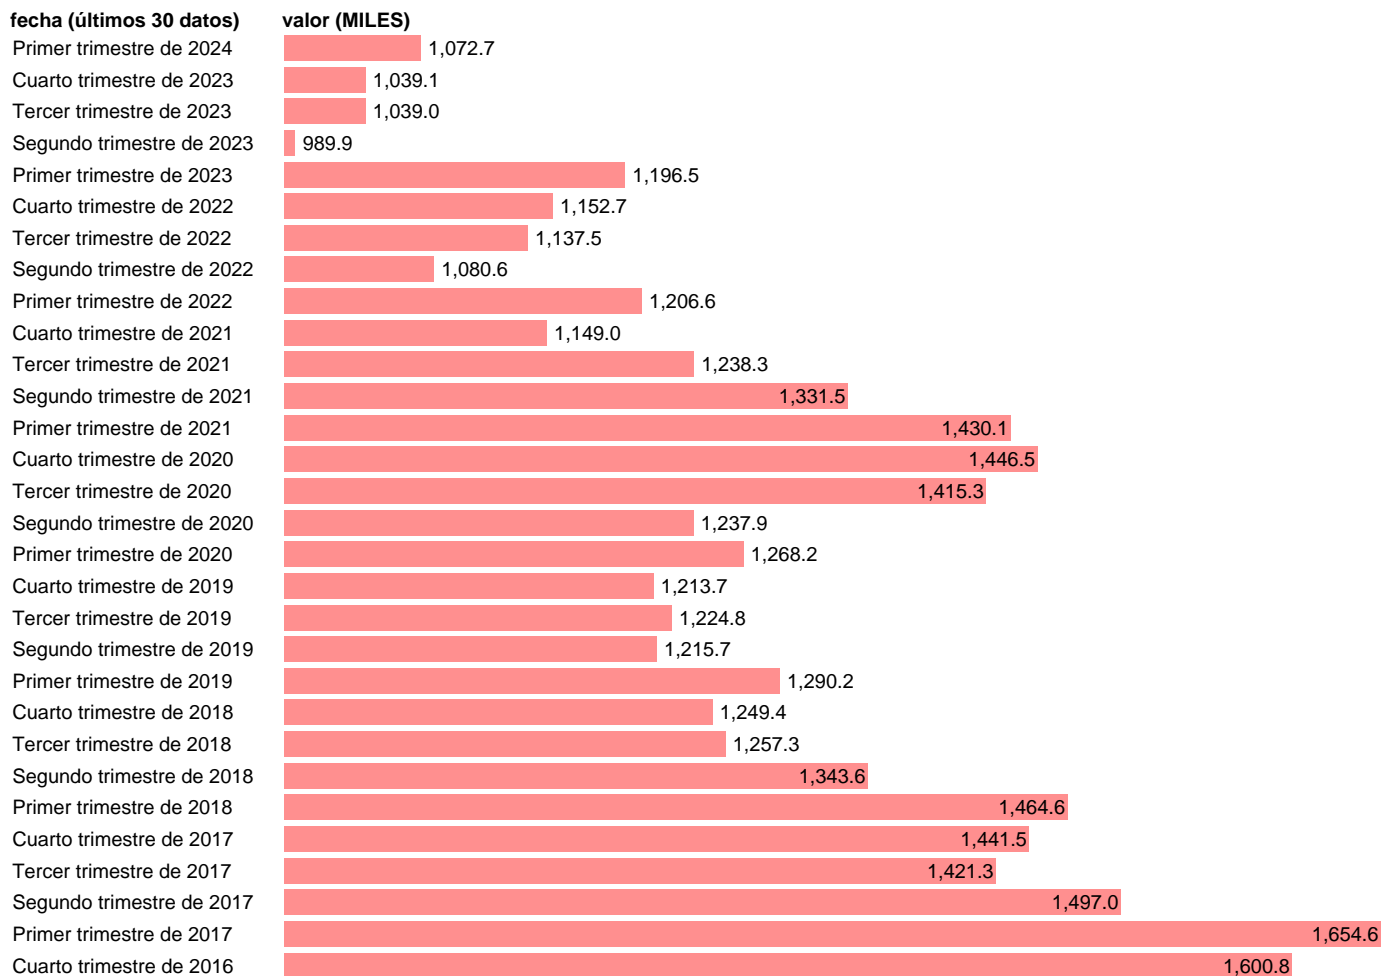

PARADOS. MUJERES. DE 25 A 54 AÑOS

Estadística: [PARADOS. MUJERES. DE 25 A 54 AÑOS](#)

Enlace permanente (Permalink): <https://tematicas.org/M1/140221/>

Notas: **Encuesta de la población activa (www.ine.es/dyngs/IOE/es/operacion.htm?numinv=30308).**

Fuente: **INE.**

Frecuencia: **Trimestral.**

Unidades: **MILES.**

Datos disponibles desde **Primer trimestre de 2002** hasta **Primer trimestre de 2024**.

Valor más alto alcanzado en Primer trimestre de 2013: **2228.9**.

Valor más bajo alcanzado en Tercer trimestre de 2005: **670.4**.

[Pulse aquí](#) para acceder a los datos completos actualizados y a la representación gráfica estadística.