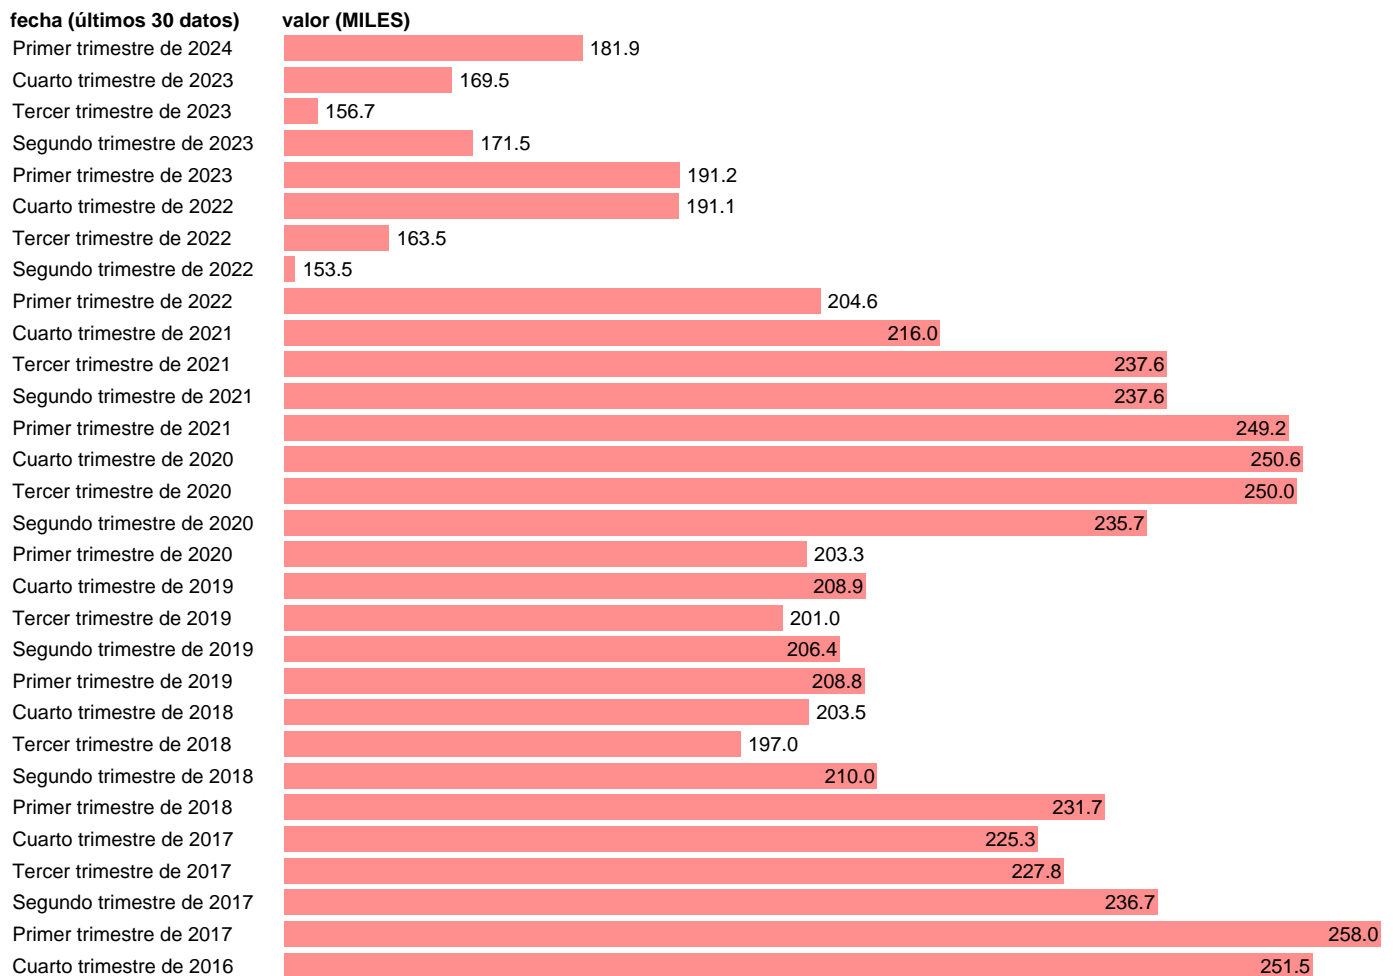

## PARADOS. HOMBRES. DE 25 A 29 AÑOS

Estadística: [PARADOS. HOMBRES. DE 25 A 29 AÑOS](#)

Enlace permanente (Permalink): <https://tematicas.org/M1/140103/>

Notas: **Encuesta de la población activa (www.ine.es/dyngs/IOE/es/operacion.htm?numinv=30308).**

Fuente: **INE.**

Frecuencia: **Trimestral.**

Unidades: **MILES.**

Datos disponibles desde **Primer trimestre de 2002** hasta **Primer trimestre de 2024**.

Valor más alto alcanzado en Primer trimestre de 2013: **460.7**.

Valor más bajo alcanzado en Segundo trimestre de 2007: **114.6**.

[Pulse aquí](#) para acceder a los datos completos actualizados y a la representación gráfica estadística.