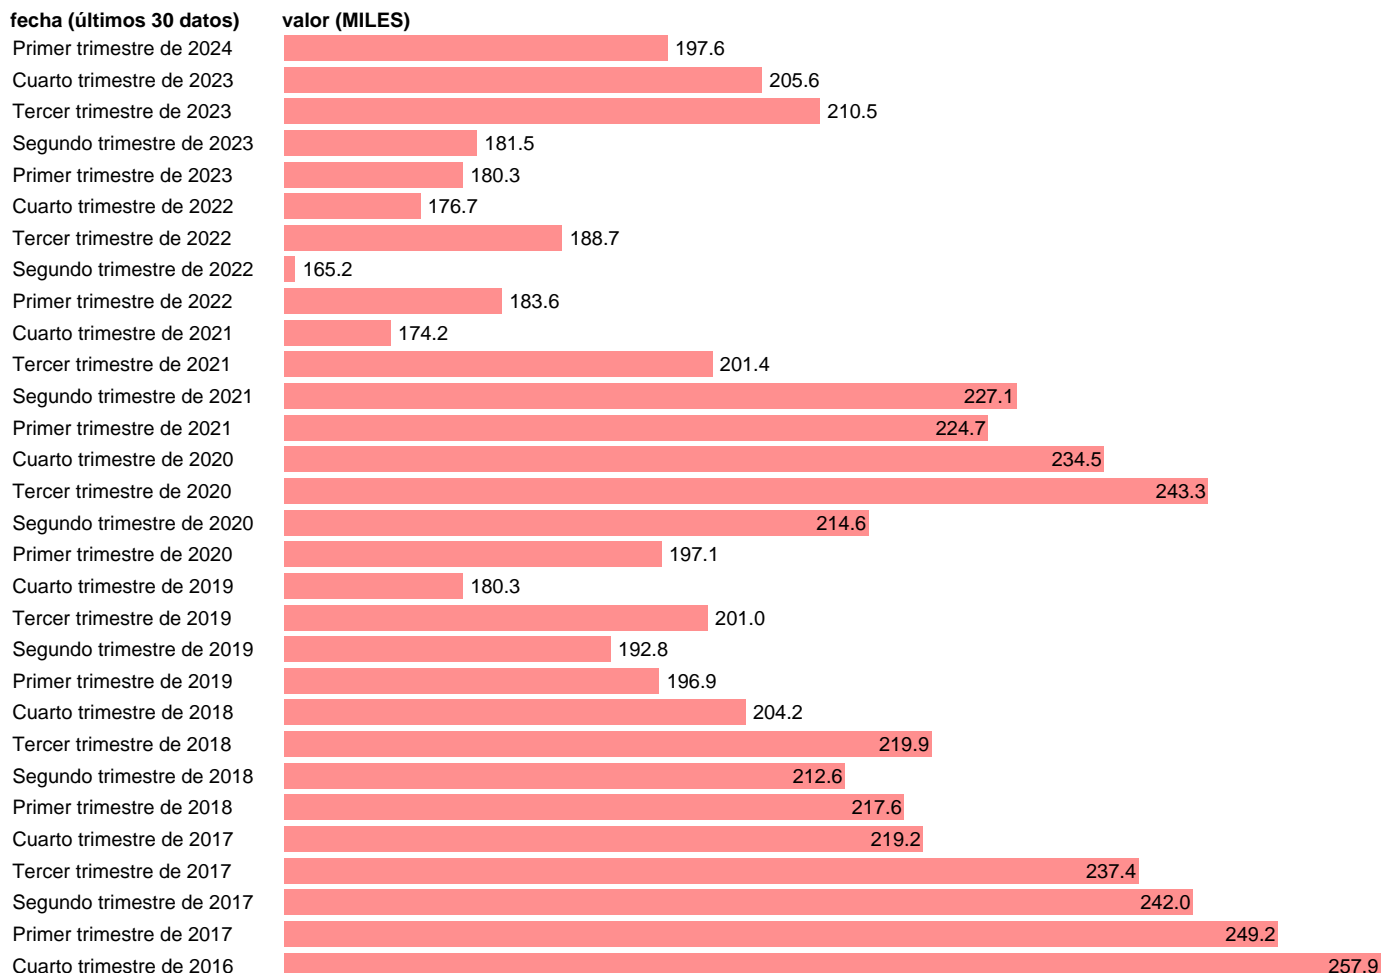

PARADOS. HOMBRES. DE 20 A 24 AÑOS

Estadística: [PARADOS. HOMBRES. DE 20 A 24 AÑOS](#)

Enlace permanente (Permalink): <https://tematicas.org/M1/140102/>

Notas: **Encuesta de la población activa (www.ine.es/dyngs/IOE/es/operacion.htm?numinv=30308).**

Fuente: **INE.**

Frecuencia: **Trimestral.**

Unidades: **MILES.**

Datos disponibles desde **Primer trimestre de 2002** hasta **Primer trimestre de 2024**.

Valor más alto alcanzado en Primer trimestre de 2013: **419.6**.

Valor más bajo alcanzado en Cuarto trimestre de 2006: **111.1**.

[Pulse aquí](#) para acceder a los datos completos actualizados y a la representación gráfica estadística.