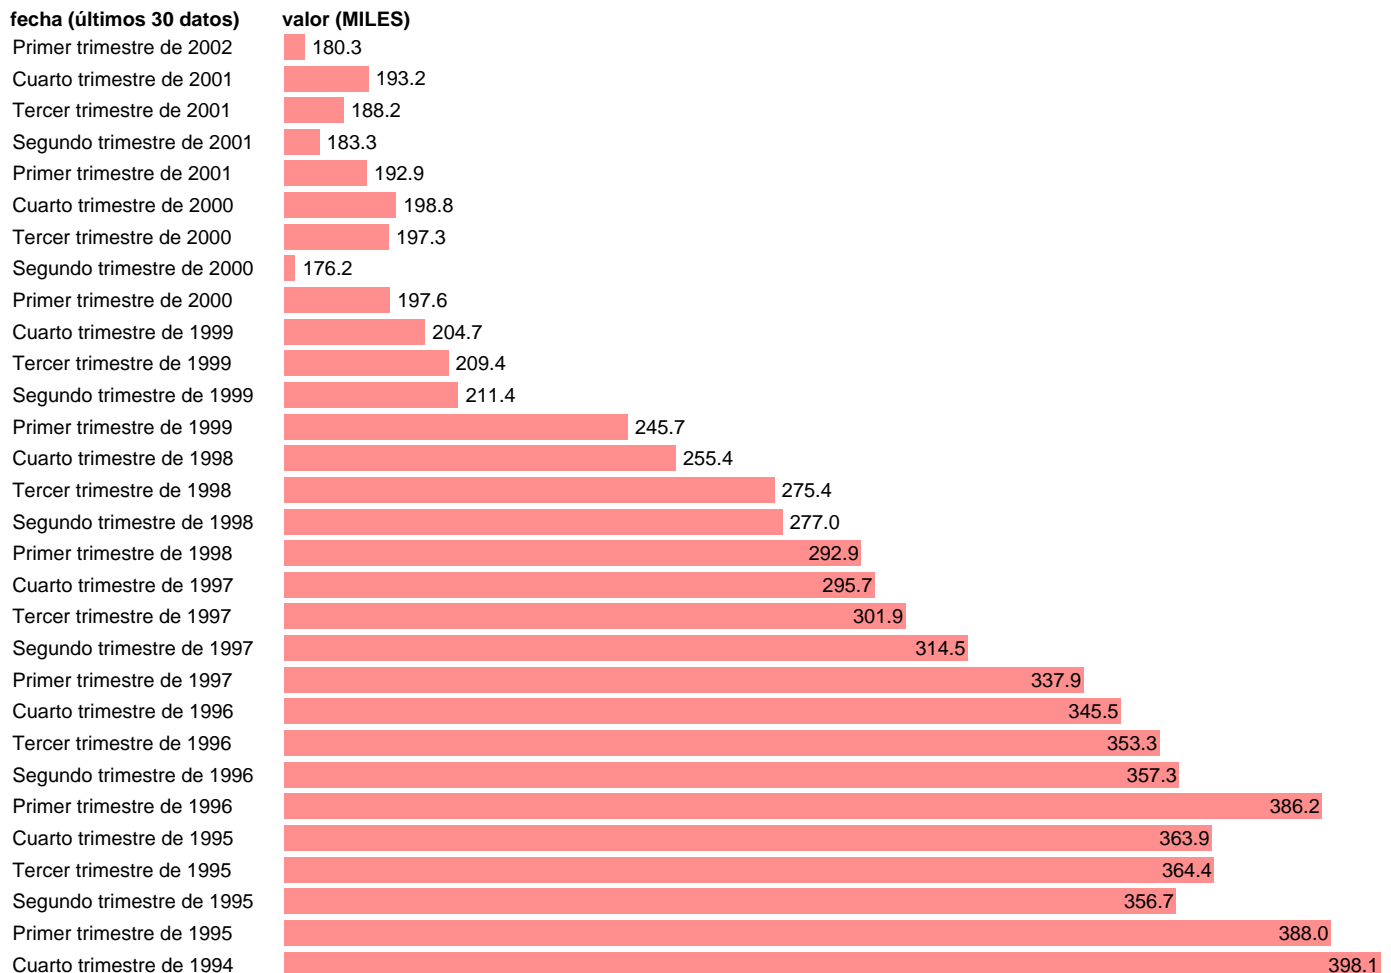

PARADOS DE 20 A 24 AÑOS. VARONES

Estadística: [PARADOS DE 20 A 24 AÑOS. VARONES](#)

Enlace permanente (Permalink): <https://tematicas.org/M1/1h40102/>

Notas: **SERIE HOMOGENEIZADA POR EL INE. NUEVA PROYECCIÓN POBLACIÓN CENSO 2001 RÚPTURA METODOLÓGICA T.I02 ACTUALIZA: ÁREA MERCADO LABORAL**

Fuente: **INE.**
Frecuencia: **Trimestral.**
Unidades: **MILES.**

Datos disponibles desde **Tercer trimestre de 1976** hasta **Primer trimestre de 2002**.
Valor más alto alcanzado en Primer trimestre de 1986: **470.6**.
Valor más bajo alcanzado en Tercer trimestre de 1976: **70.3**.