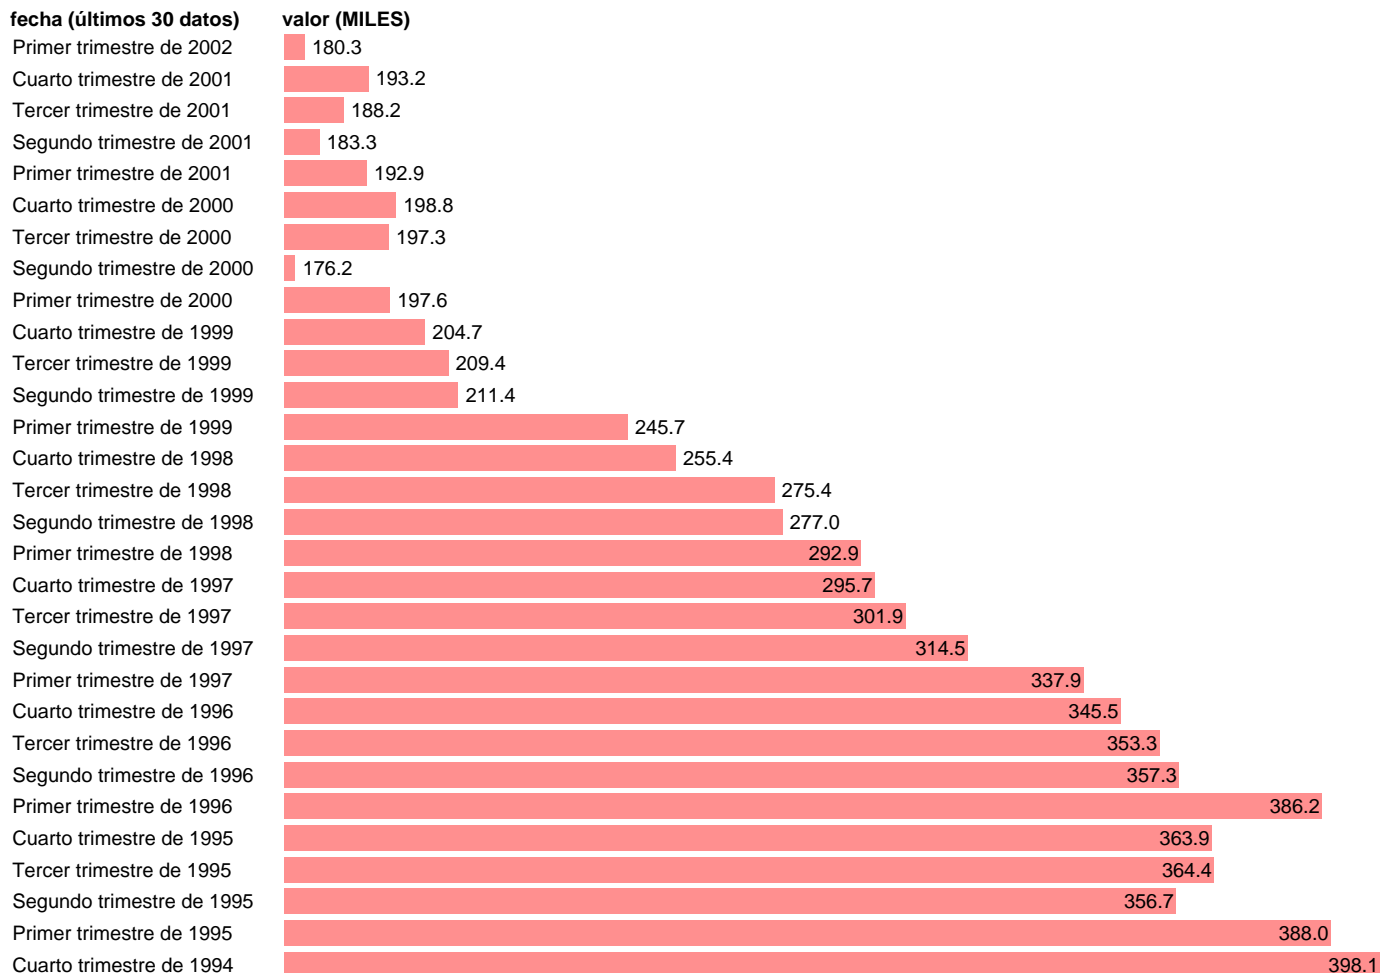

PARADOS DE 20 A 24 AÑOS. VARONES

Estadística: [PARADOS DE 20 A 24 AÑOS. VARONES](#)

Enlace permanente (Permalink): <https://tematicas.org/M1/1v40102/>

Notas: **SERIE HOMOGENEIZADA POR EL INE. NUEVA PROYECCIÓN POBLACIÓN CENSO 2001 RÚPTURA METODOLÓGICA T.I02 ACTUALIZA: ÁREA MERCADO LABORAL**

Fuente: **INE.**
Frecuencia: **Trimestral.**
Unidades: **MILES.**

Datos disponibles desde **Tercer trimestre de 1976** hasta **Primer trimestre de 2002**.

Valor más alto alcanzado en Primer trimestre de 1986: **470.6**.

Valor más bajo alcanzado en Tercer trimestre de 1976: **70.3**.

[Pulse aquí](#) para acceder a los datos completos actualizados y a la representación gráfica estadística.