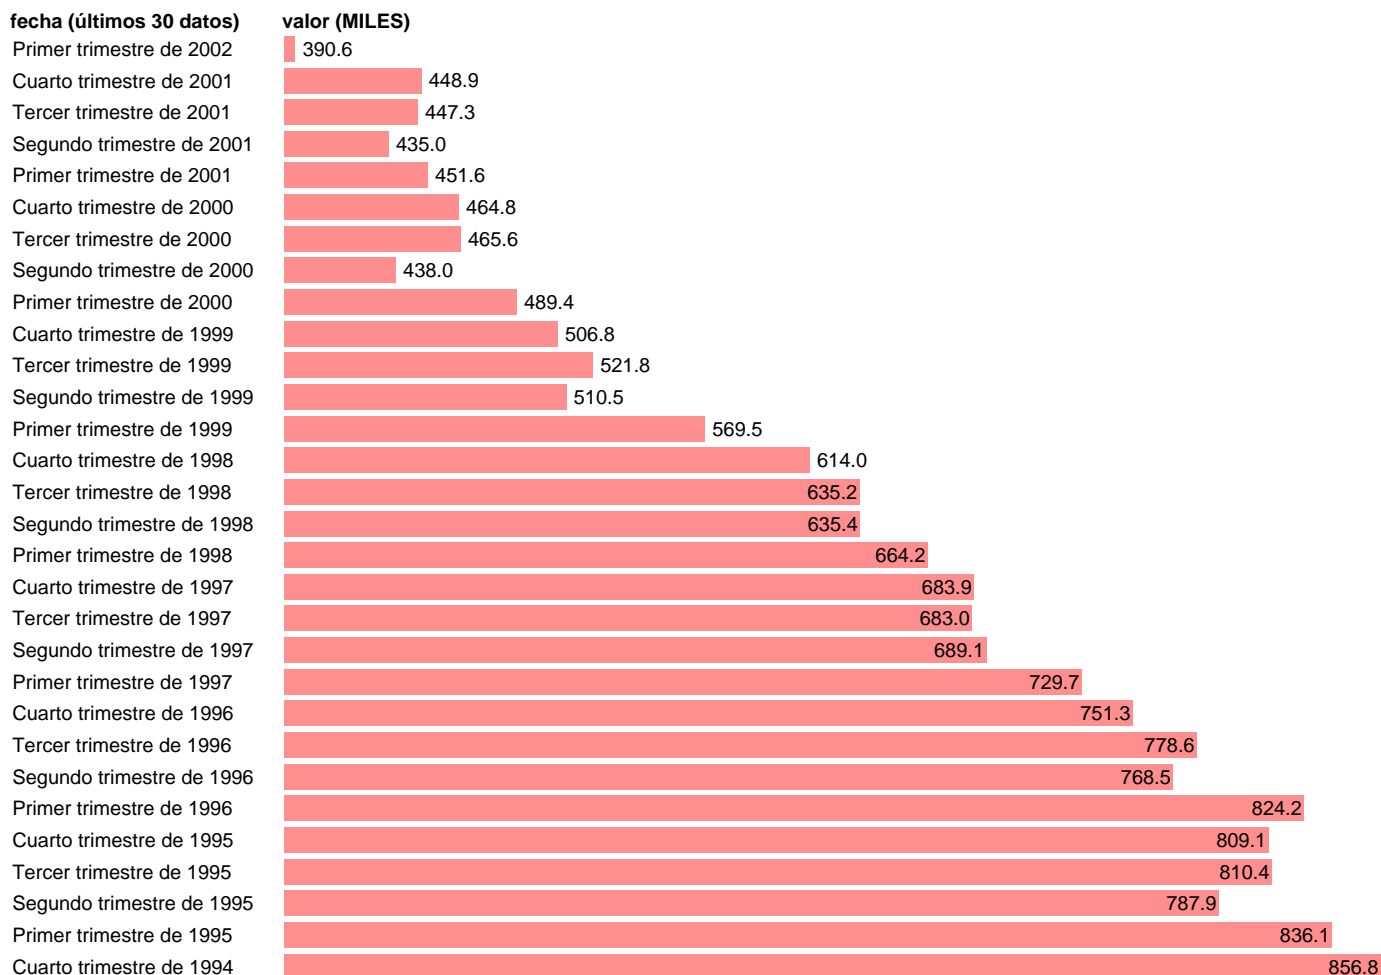

PARADOS DE 20 A 24 AÑOS. TOTAL

Estadística: [PARADOS DE 20 A 24 AÑOS. TOTAL](#)

Enlace permanente (Permalink): <https://tematicas.org/M1/1v40002/>

Notas: **SERIE HOMOGENEZADA POR EL INE. NUEVA PROYECCIÓN POBLACIÓN CENSO 2001 RÚPTURA METODOLÓGICA T.I.02 ACTUALIZA: ÁREA MERCADO LABORAL**

Fuente: **INE.**
Frecuencia: **Trimestral.**
Unidades: **MILES.**

Datos disponibles desde **Tercer trimestre de 1976** hasta **Primer trimestre de 2002**.

Valor más alto alcanzado en Primer trimestre de 1994: **905.**

Valor más bajo alcanzado en Tercer trimestre de 1976: **122.7.**

[Pulse aquí](#) para acceder a los datos completos actualizados y a la representación gráfica estadística.