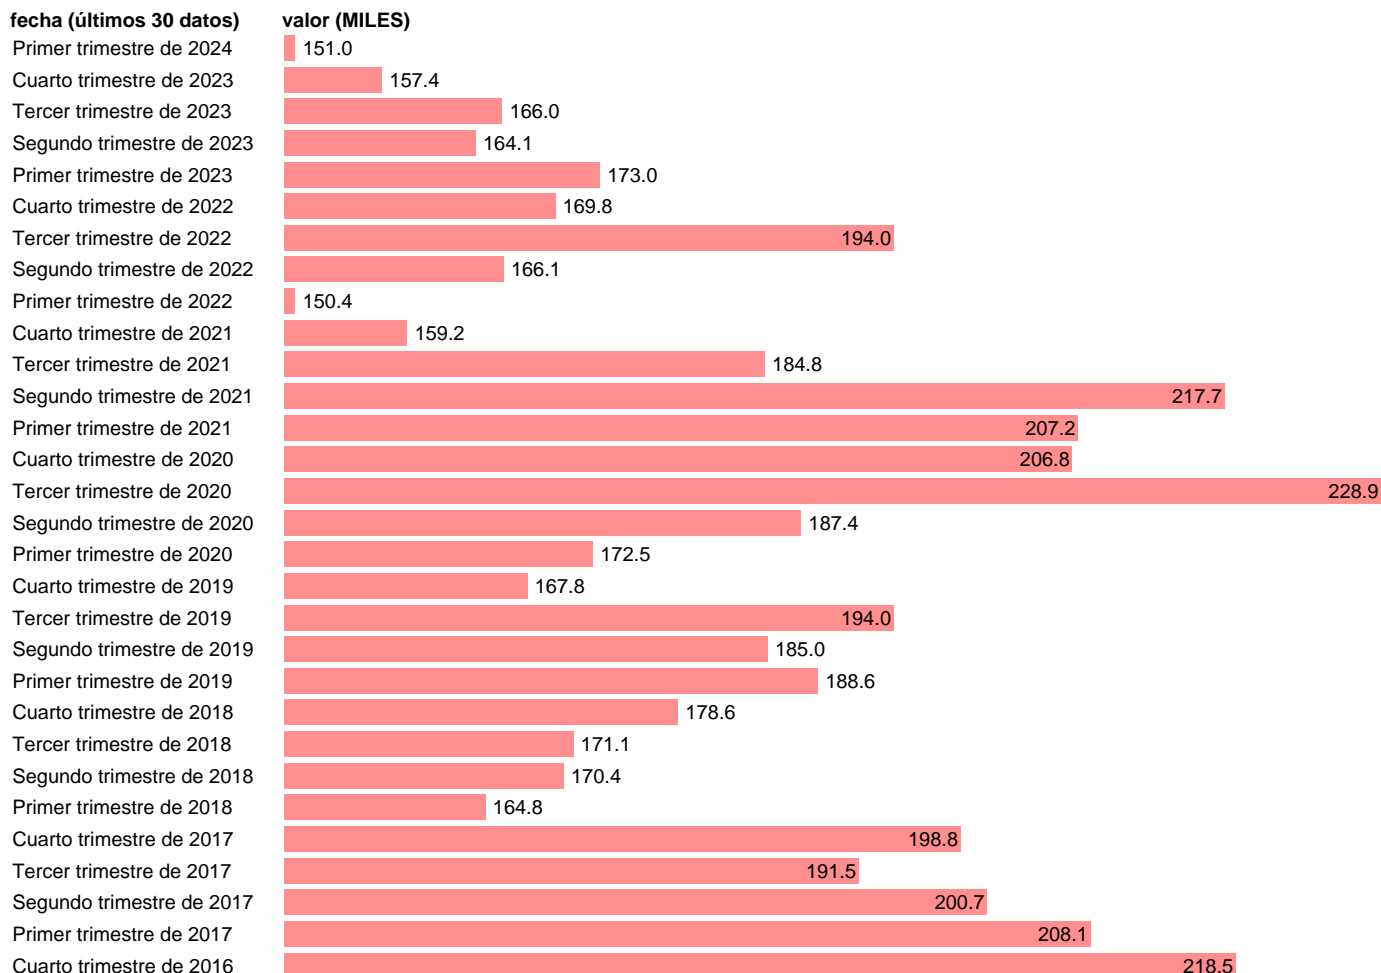

PARADOS. MUJERES. DE 20 A 24 AÑOS

Estadística: [PARADOS. MUJERES. DE 20 A 24 AÑOS](#)

Enlace permanente (Permalink): <https://tematicas.org/M1/140202/>

Notas: **Encuesta de la población activa** (www.ine.es/dyngs/IOE/es/operacion.htm?numinv=30308).

Fuente: **INE**.

Frecuencia: **Trimestral**.

Unidades: **MILES**.

Datos disponibles desde **Primer trimestre de 2002** hasta **Primer trimestre de 2024**.

Valor más alto alcanzado en Primer trimestre de 2013: **354.4**.

Valor más bajo alcanzado en Cuarto trimestre de 2007: **148.4**.

[Pulse aquí](#) para acceder a los datos completos actualizados y a la representación gráfica estadística.