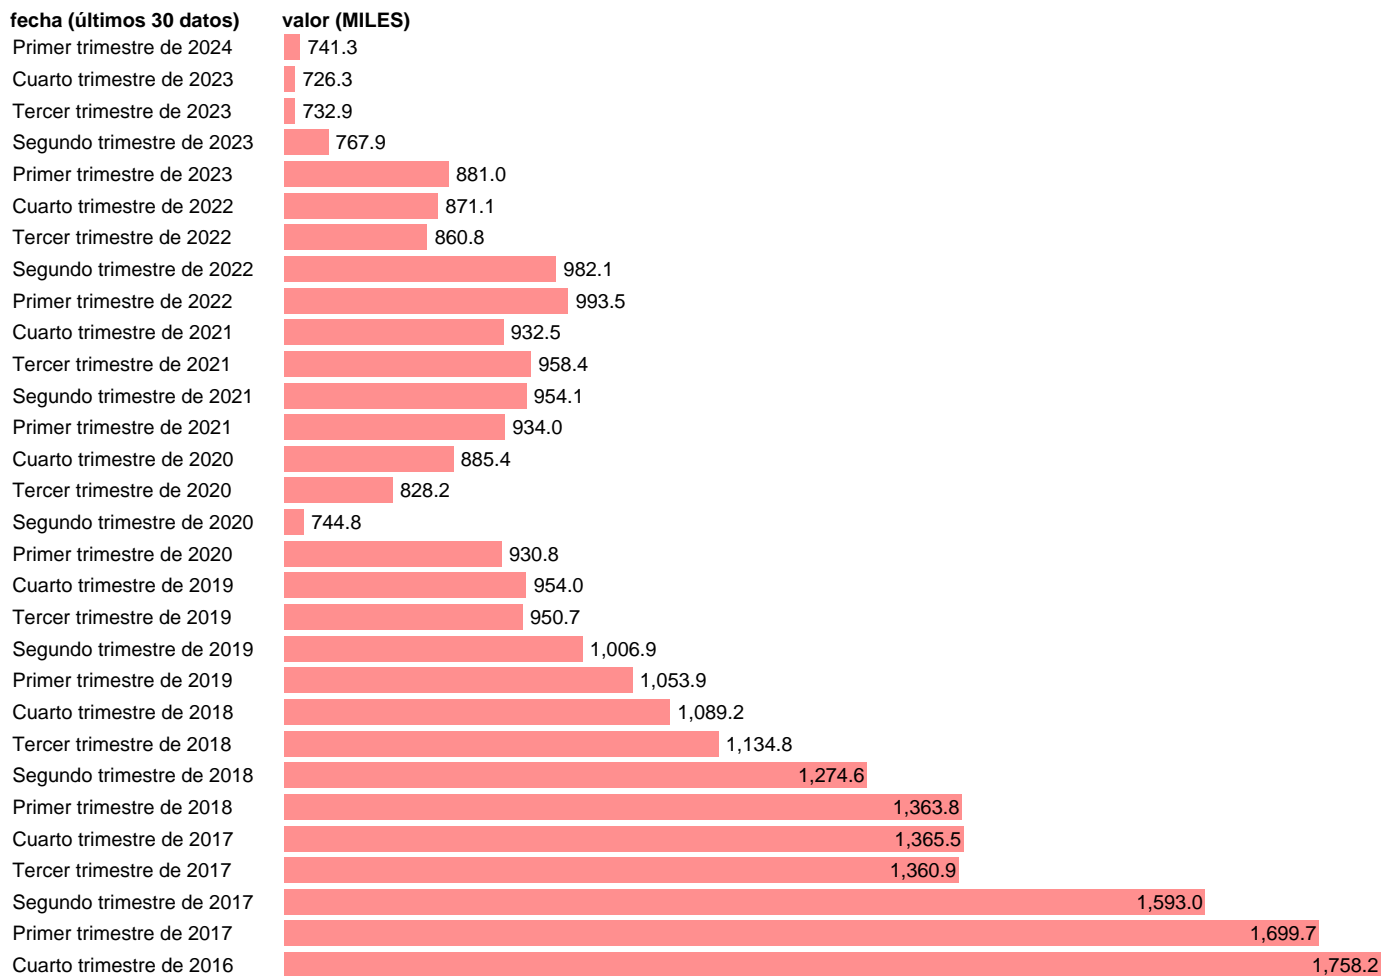

## PARADOS. CON 2 O MAS AÑOS DE BUSQUEDA DE EMPLEO

Estadística: [PARADOS. CON 2 O MAS AÑOS DE BUSQUEDA DE EMPLEO](#)

Enlace permanente (Permalink): <https://tematicas.org/M1/142006/>

Notas: **Encuesta de la población activa (www.ine.es/dyngs/IOE/es/operacion.htm?numinv=30308).**

Fuente: **INE.**

Frecuencia: **Trimestral.**

Unidades: **MILES.**

Datos disponibles desde **Primer trimestre de 2002** hasta **Primer trimestre de 2024**.

Valor más alto alcanzado en Primer trimestre de 2014: **2419.4**.

Valor más bajo alcanzado en Tercer trimestre de 2007: **205.3**.

[Pulse aquí](#) para acceder a los datos completos actualizados y a la representación gráfica estadística.