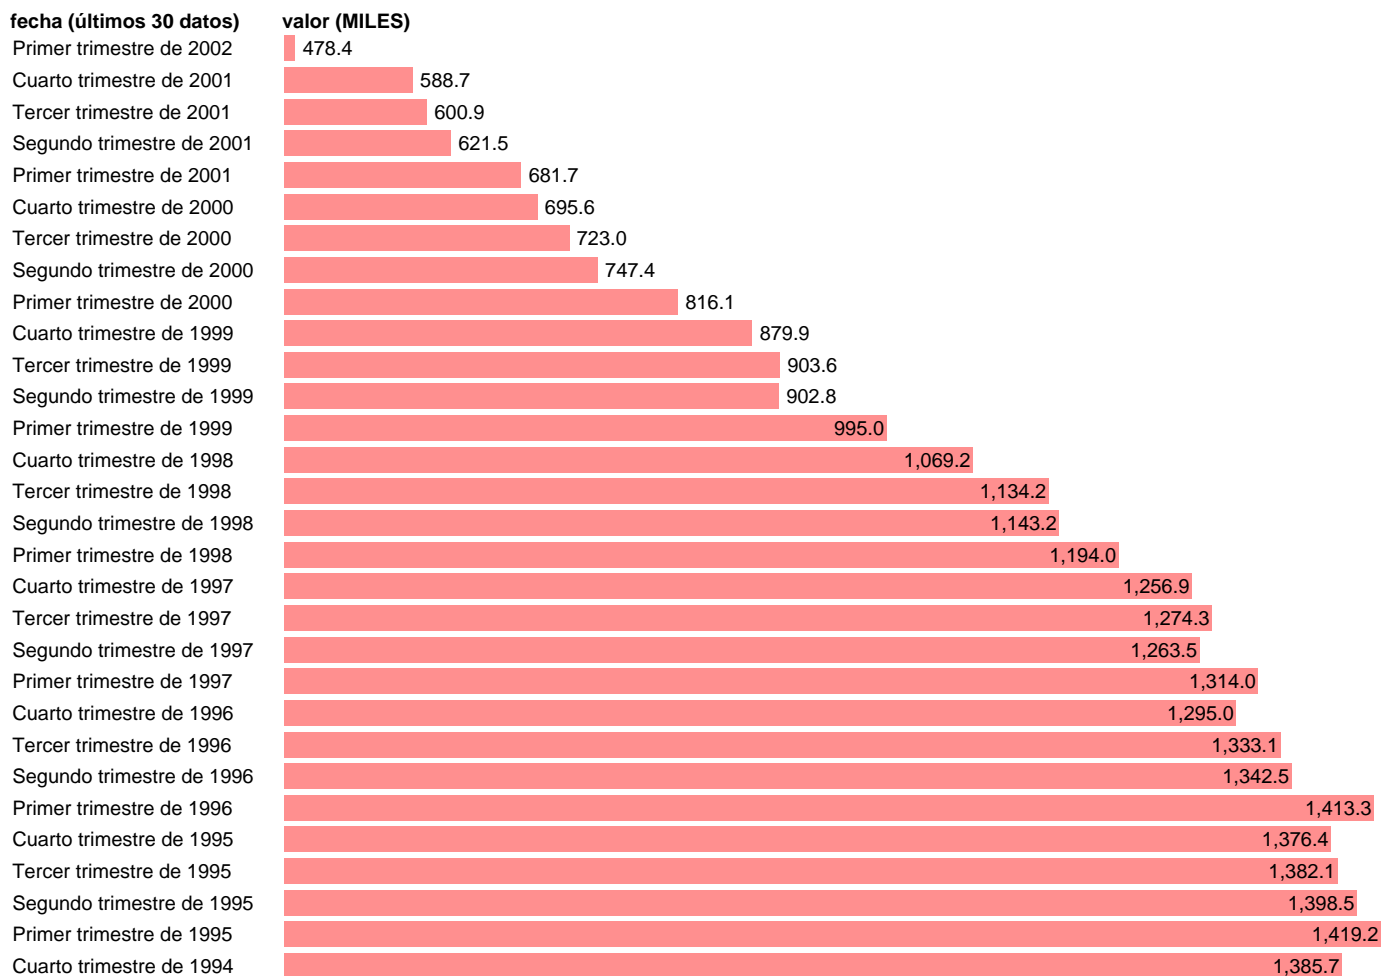

PARADOS DE 2 O MÁS AÑOS DE BÚSQUEDA DE EMPLEO

Estadística: [PARADOS DE 2 O MÁS AÑOS DE BÚSQUEDA DE EMPLEO](#)

Enlace permanente (Permalink): <https://tematicas.org/M1/1h42006/>

Notas: **SERIE HOMOGENEIZADA POR EL INE (NUEVA PROYECCIÓN, REPONDERACIÓN Y DEFINICIÓN) ACTUALIZA: ÁREA MERCADO LABORAL**

Fuente: **INE.**

Frecuencia: **Trimestral.**

Unidades: **MILES.**

Datos disponibles desde **Segundo trimestre de 1987** hasta **Primer trimestre de 2002.**

Valor más alto alcanzado en Primer trimestre de 1995: **1419.2.**

Valor más bajo alcanzado en Primer trimestre de 2002: **478.4.**

[Pulse aquí](#) para acceder a los datos completos actualizados y a la representación gráfica estadística.