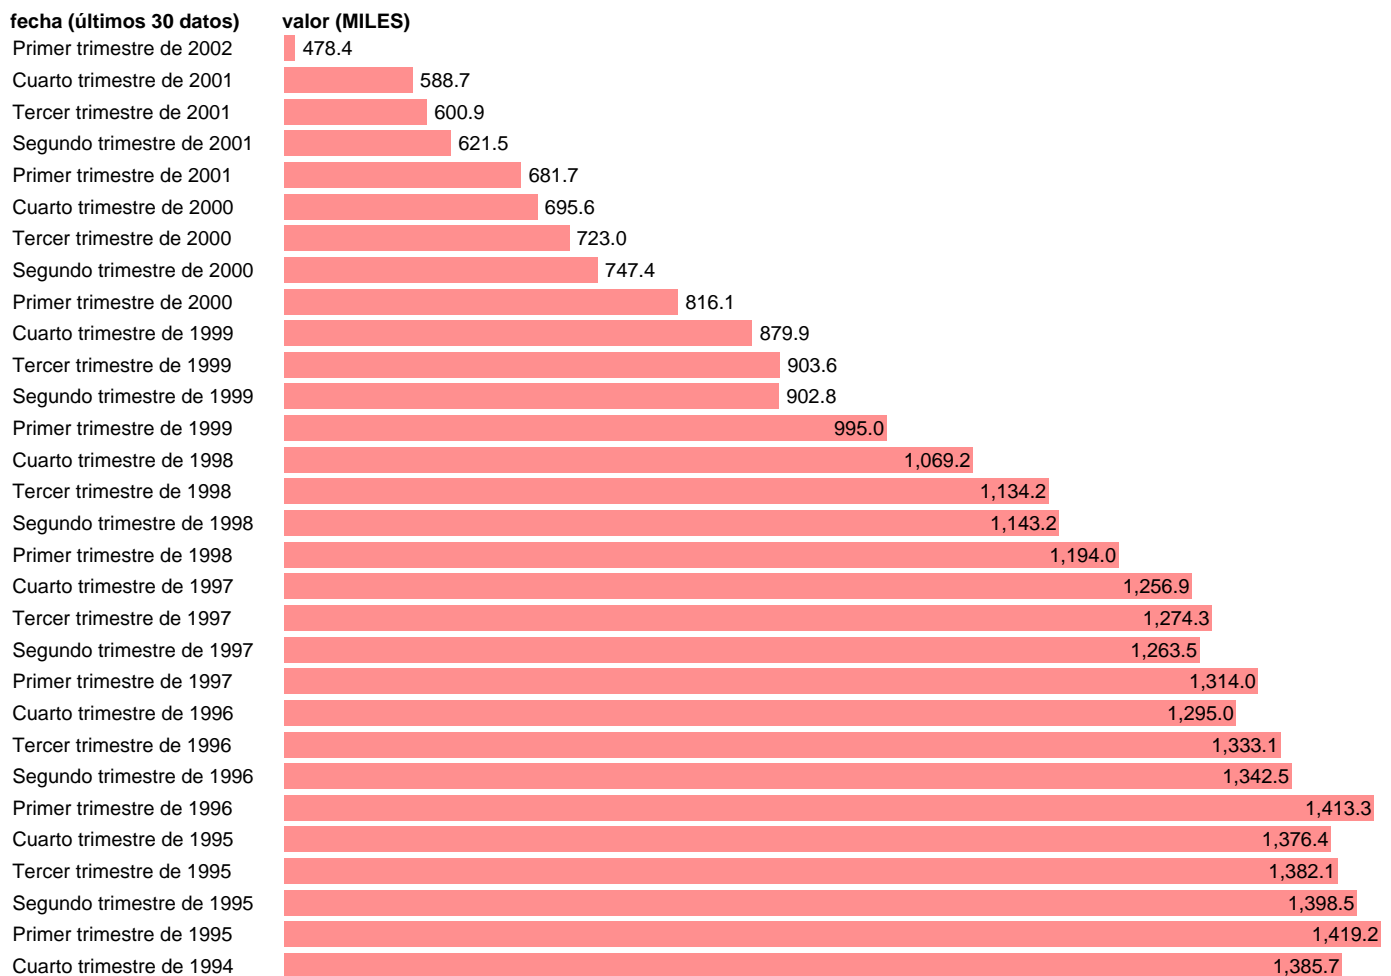

PARADOS DE 2 O MÁS AÑOS DE BÚSQUEDA DE EMPLEO

Estadística: [PARADOS DE 2 O MÁS AÑOS DE BÚSQUEDA DE EMPLEO](#)

Enlace permanente (Permalink): <https://tematicas.org/M1/1v42006/>

Notas: **SERIE HOMOGENEIZADA POR EL INE (NUEVA PROYECCIÓN, REPONDERACIÓN Y DEFINICIÓN) ACTUALIZA: ÁREA MERCADO LABORAL**

Fuente: **INE.**

Frecuencia: **Trimestral.**

Unidades: **MILES.**

Datos disponibles desde **Segundo trimestre de 1987** hasta **Primer trimestre de 2002.**

Valor más alto alcanzado en Primer trimestre de 1995: **1419.2.**

Valor más bajo alcanzado en Primer trimestre de 2002: **478.4.**

[Pulse aquí](#) para acceder a los datos completos actualizados y a la representación gráfica estadística.