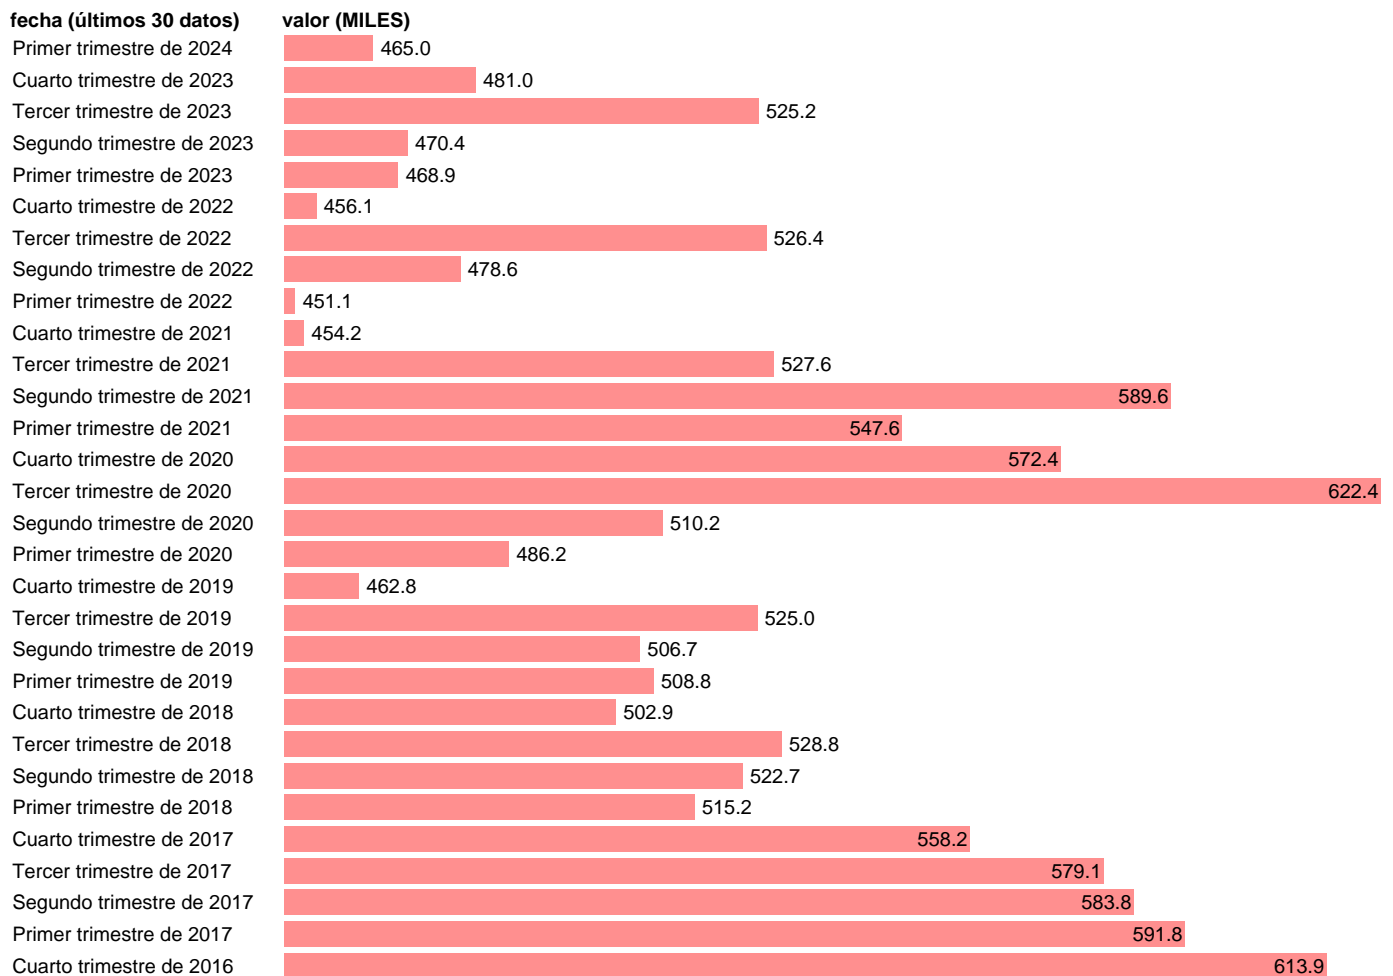

## PARADOS. DE 16 A 24 AÑOS

Estadística: [PARADOS. DE 16 A 24 AÑOS](#)

Enlace permanente (Permalink): <https://tematicas.org/M1/140020/>

Notas: **Encuesta de la población activa (www.ine.es/dyngs/IOE/es/operacion.htm?numinv=30308).**

Fuente: **INE.**

Frecuencia: **Trimestral.**

Unidades: **MILES.**

Datos disponibles desde **Primer trimestre de 2002** hasta **Primer trimestre de 2024**.

Valor más alto alcanzado en Tercer trimestre de 2012: **981.4**.

Valor más bajo alcanzado en Primer trimestre de 2007: **423.1**.

[Pulse aquí](#) para acceder a los datos completos actualizados y a la representación gráfica estadística.