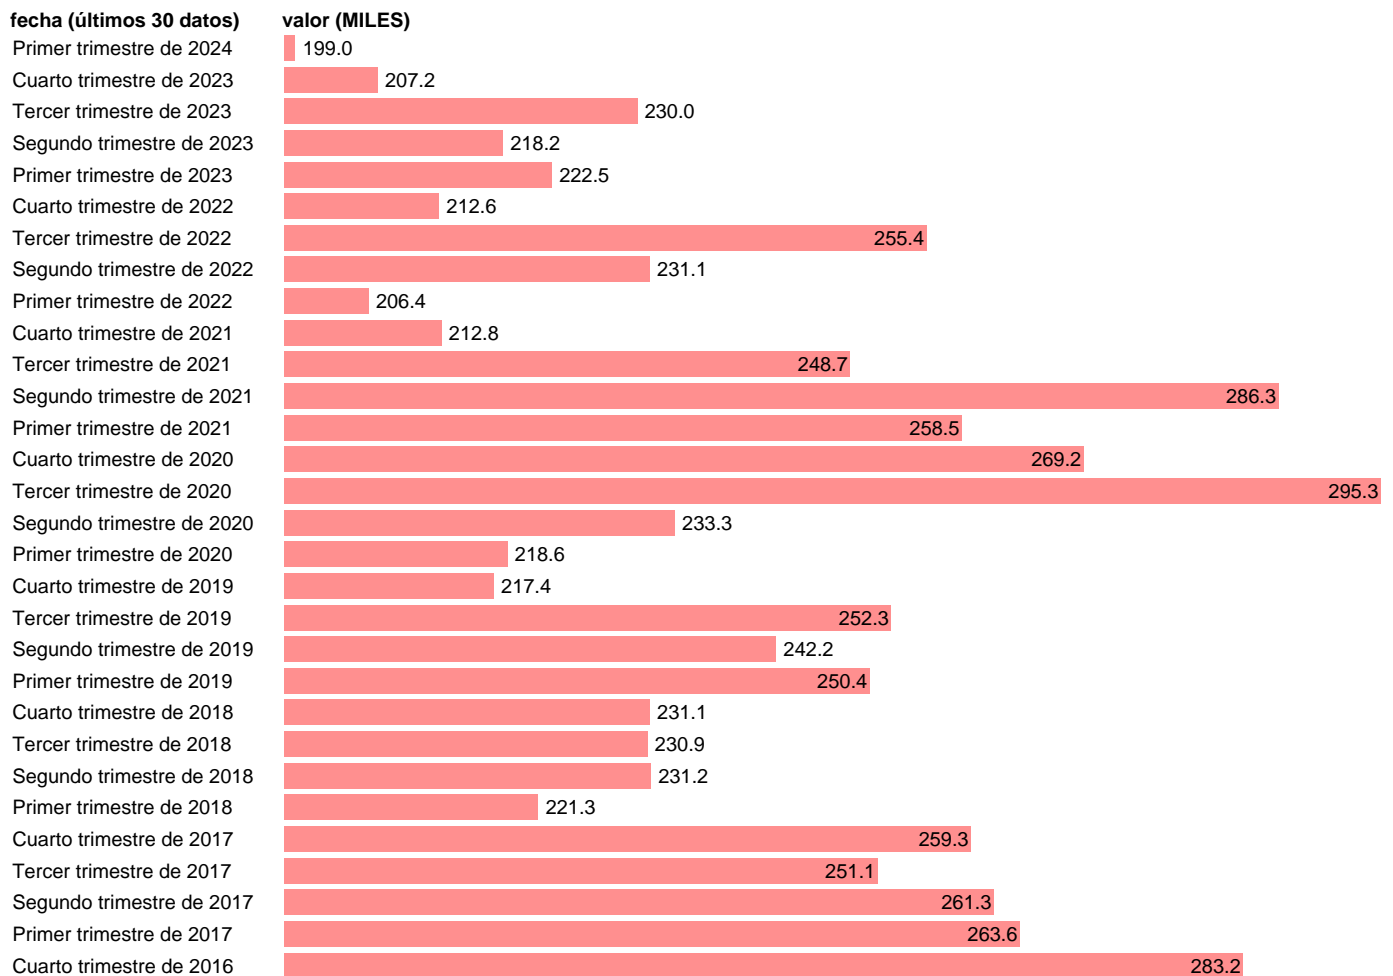

PARADOS. MUJERES. DE 16 A 24 AÑOS

Estadística: [PARADOS. MUJERES. DE 16 A 24 AÑOS](#)

Enlace permanente (Permalink): <https://tematicas.org/M1/140220/>

Notas: **Encuesta de la población activa (www.ine.es/dyngs/IOE/es/operacion.htm?numinv=30308).**

Fuente: **INE.**

Frecuencia: **Trimestral.**

Unidades: **MILES.**

Datos disponibles desde **Primer trimestre de 2002** hasta **Primer trimestre de 2024**.

Valor más alto alcanzado en Tercer trimestre de 2012: **451.1**.

Valor más bajo alcanzado en Primer trimestre de 2024: **199**.

[Pulse aquí](#) para acceder a los datos completos actualizados y a la representación gráfica estadística.