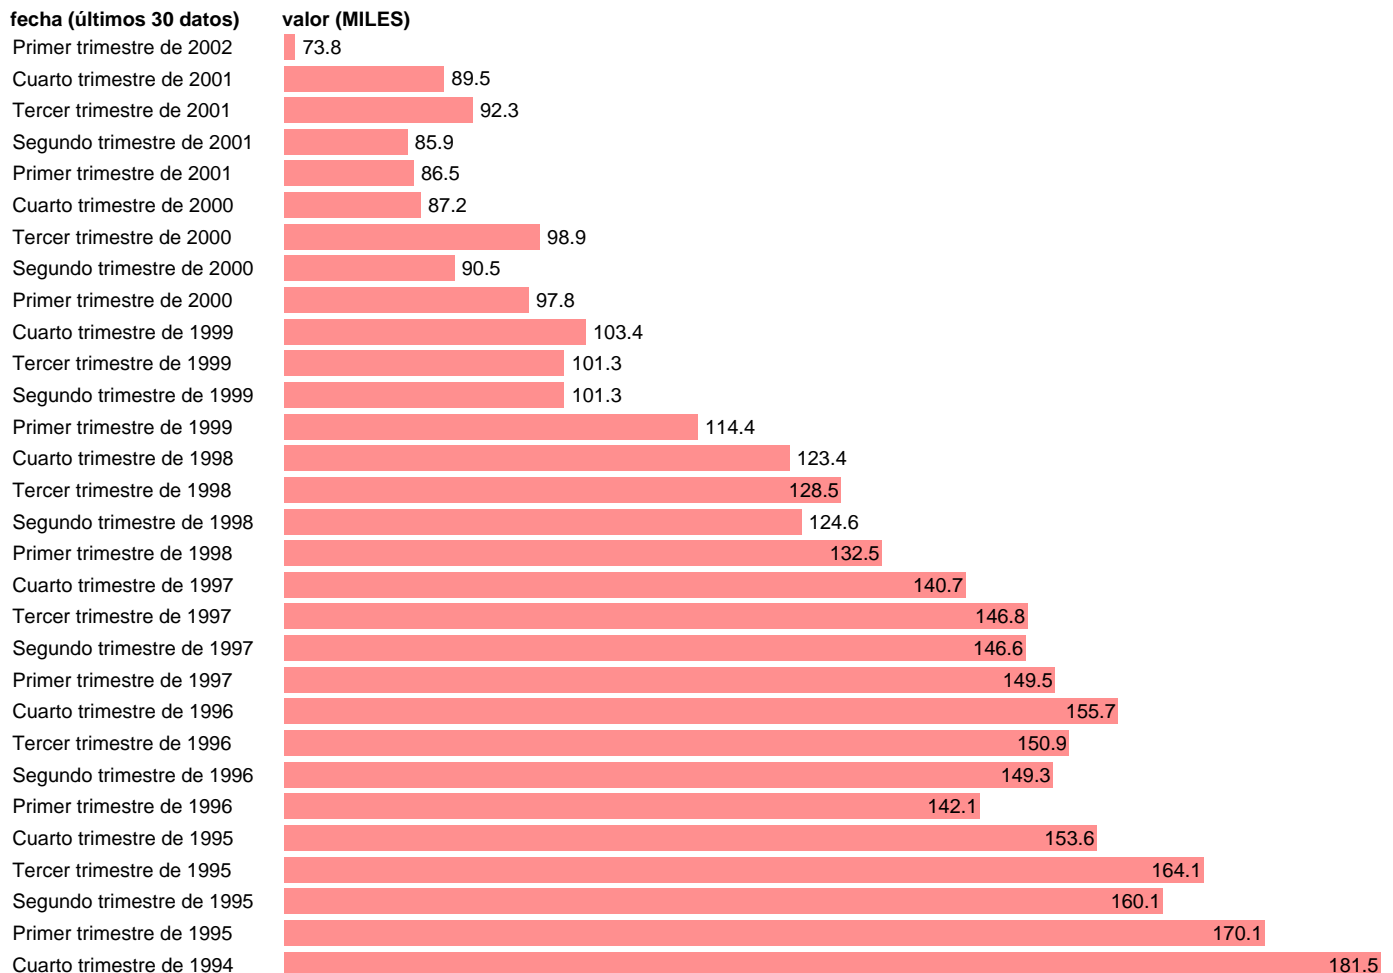

## PARADOS DE 16 A 19 AÑOS. VARONES

Estadística: [PARADOS DE 16 A 19 AÑOS. VARONES](#)

Enlace permanente (Permalink): <https://tematicas.org/M1/1h40101/>

Notas: **SERIE HOMOGENEIZADA POR EL INE. NUEVA PROYECCIÓN POBLACIÓN CENSO 2001 RÚPTURA METODOLÓGICA T.IO2 ACTUALIZA: ÁREA MERCADO LABORAL**

Fuente: **INE.**  
Frecuencia: **Trimestral.**  
Unidades: **MILES.**

Datos disponibles desde **Tercer trimestre de 1976** hasta **Primer trimestre de 2002**.  
Valor más alto alcanzado en Cuarto trimestre de 1984: **337.5**.  
Valor más bajo alcanzado en Primer trimestre de 2002: **73.8**.

[Pulse aquí](#) para acceder a los datos completos actualizados y a la representación gráfica estadística.