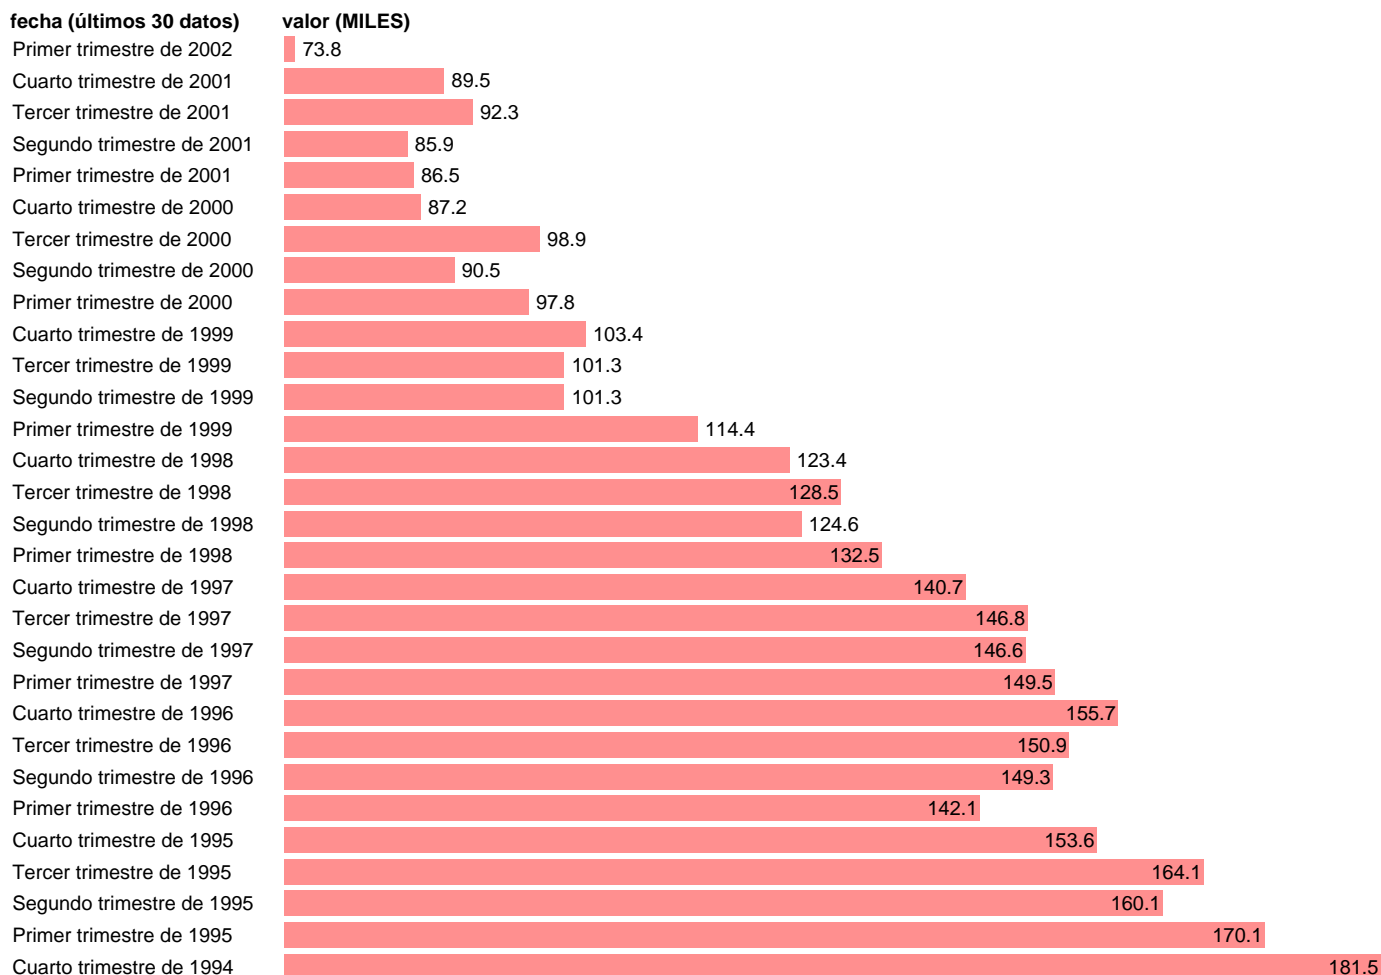

PARADOS DE 16 A 19 AÑOS. VARONES

Estadística: [PARADOS DE 16 A 19 AÑOS. VARONES](#)

Enlace permanente (Permalink): <https://tematicas.org/M1/1v40101/>

Notas: **SERIE HOMOGENEIZADA POR EL INE. NUEVA PROYECCIÓN POBLACIÓN CENSO 2001 RÚPTURA METODOLÓGICA T.IO2 ACTUALIZA: ÁREA MERCADO LABORAL**

Fuente: **INE.**
Frecuencia: **Trimestral.**
Unidades: **MILES.**

Datos disponibles desde **Tercer trimestre de 1976** hasta **Primer trimestre de 2002.**

Valor más alto alcanzado en Cuarto trimestre de 1984: **337.5.**

Valor más bajo alcanzado en Primer trimestre de 2002: **73.8.**

[Pulse aquí](#) para acceder a los datos completos actualizados y a la representación gráfica estadística.