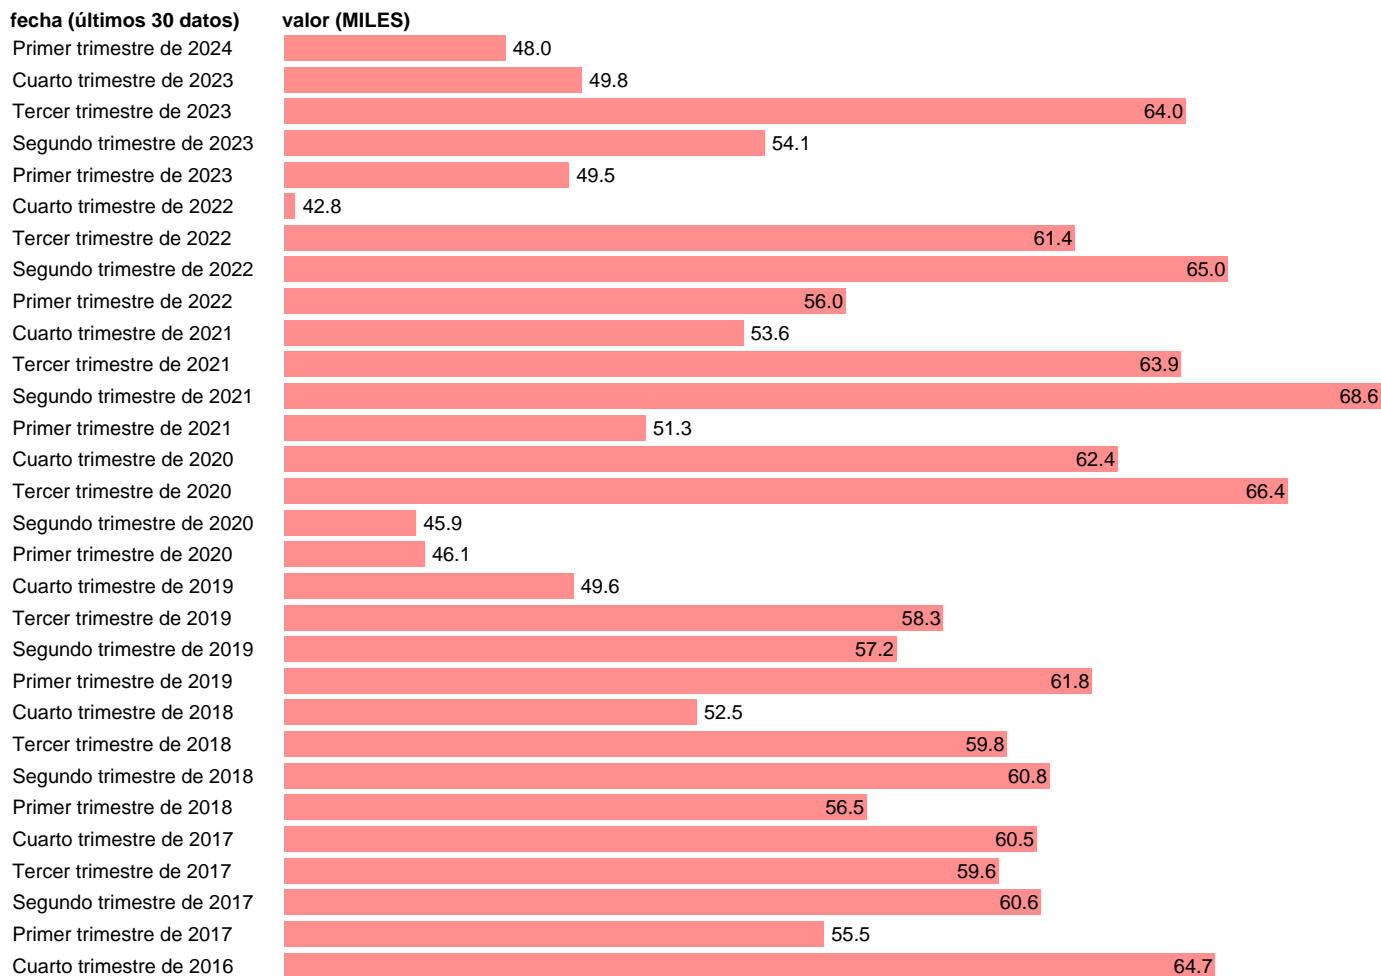

PARADOS. MUJERES. DE 16 A 19 AÑOS

Estadística: [PARADOS. MUJERES. DE 16 A 19 AÑOS](#)

Enlace permanente (Permalink): <https://tematicas.org/M1/140201/>

Notas: **Encuesta de la población activa (www.ine.es/dyngs/IOE/es/operacion.htm?numinv=30308).**

Fuente: **INE.**

Frecuencia: **Trimestral.**

Unidades: **MILES.**

Datos disponibles desde **Primer trimestre de 2002** hasta **Primer trimestre de 2024**.

Valor más alto alcanzado en Segundo trimestre de 2008: **113.3**.

Valor más bajo alcanzado en Cuarto trimestre de 2022: **42.8**.

[Pulse aquí](#) para acceder a los datos completos actualizados y a la representación gráfica estadística.