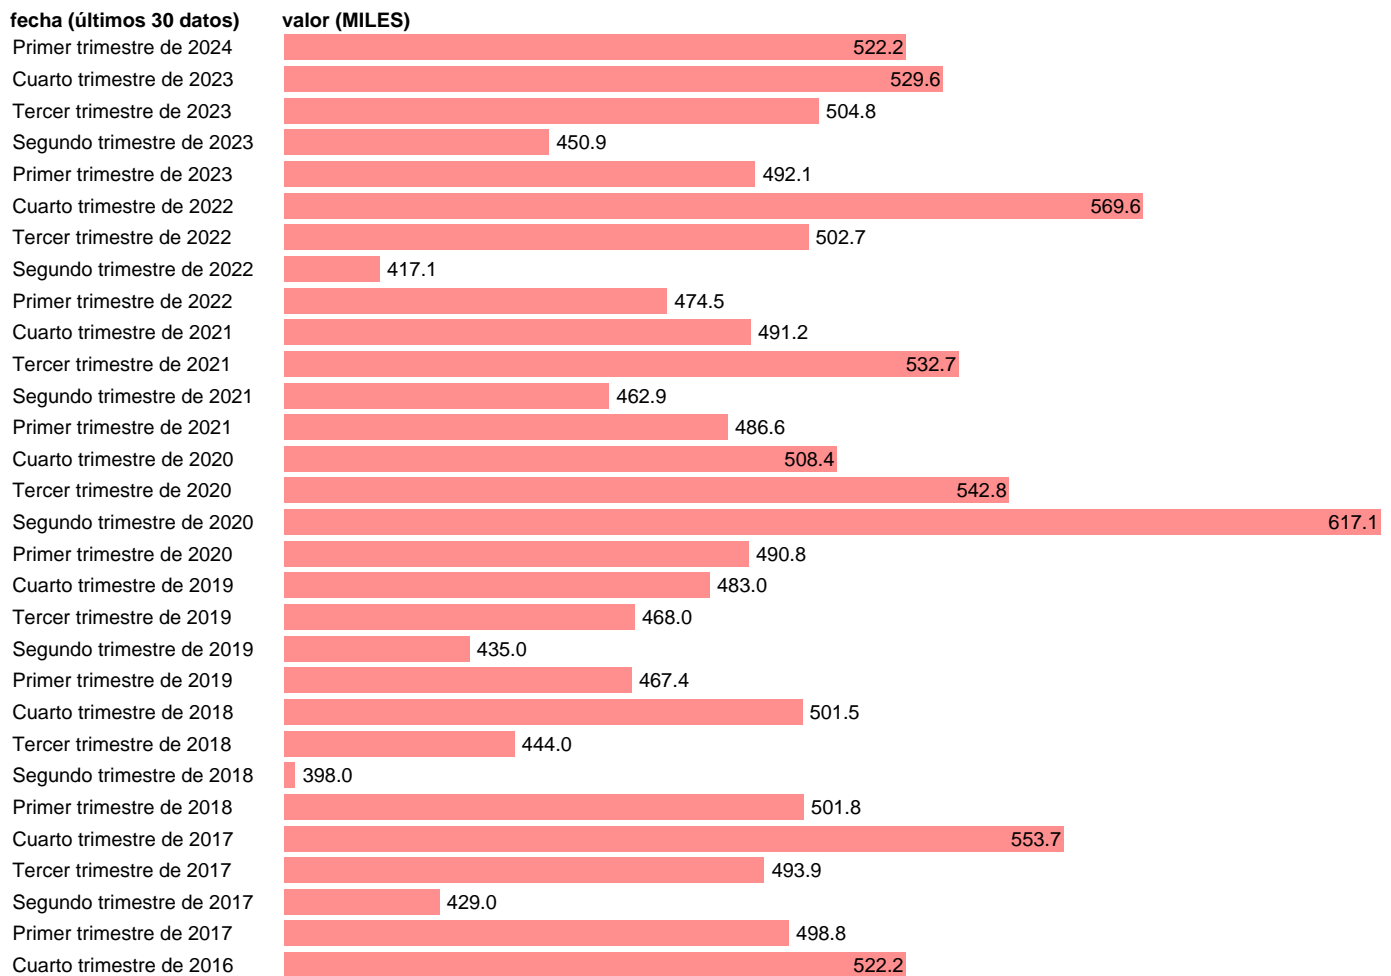

## PARADOS. CON 1 A 3 MESES DE BUSQUEDA DE EMPLEO

Estadística: [PARADOS. CON 1 A 3 MESES DE BUSQUEDA DE EMPLEO](#)

Enlace permanente (Permalink): <https://tematicas.org/M1/142002/>

Notas: **Encuesta de la población activa (www.ine.es/dyngs/IOE/es/operacion.htm?numinv=30308).**

Fuente: **INE.**

Frecuencia: **Trimestral.**

Unidades: **MILES.**

Datos disponibles desde **Primer trimestre de 2002** hasta **Primer trimestre de 2024**.

Valor más alto alcanzado en Primer trimestre de 2009: **887.8**.

Valor más bajo alcanzado en Segundo trimestre de 2003: **309.8**.

[Pulse aquí](#) para acceder a los datos completos actualizados y a la representación gráfica estadística.