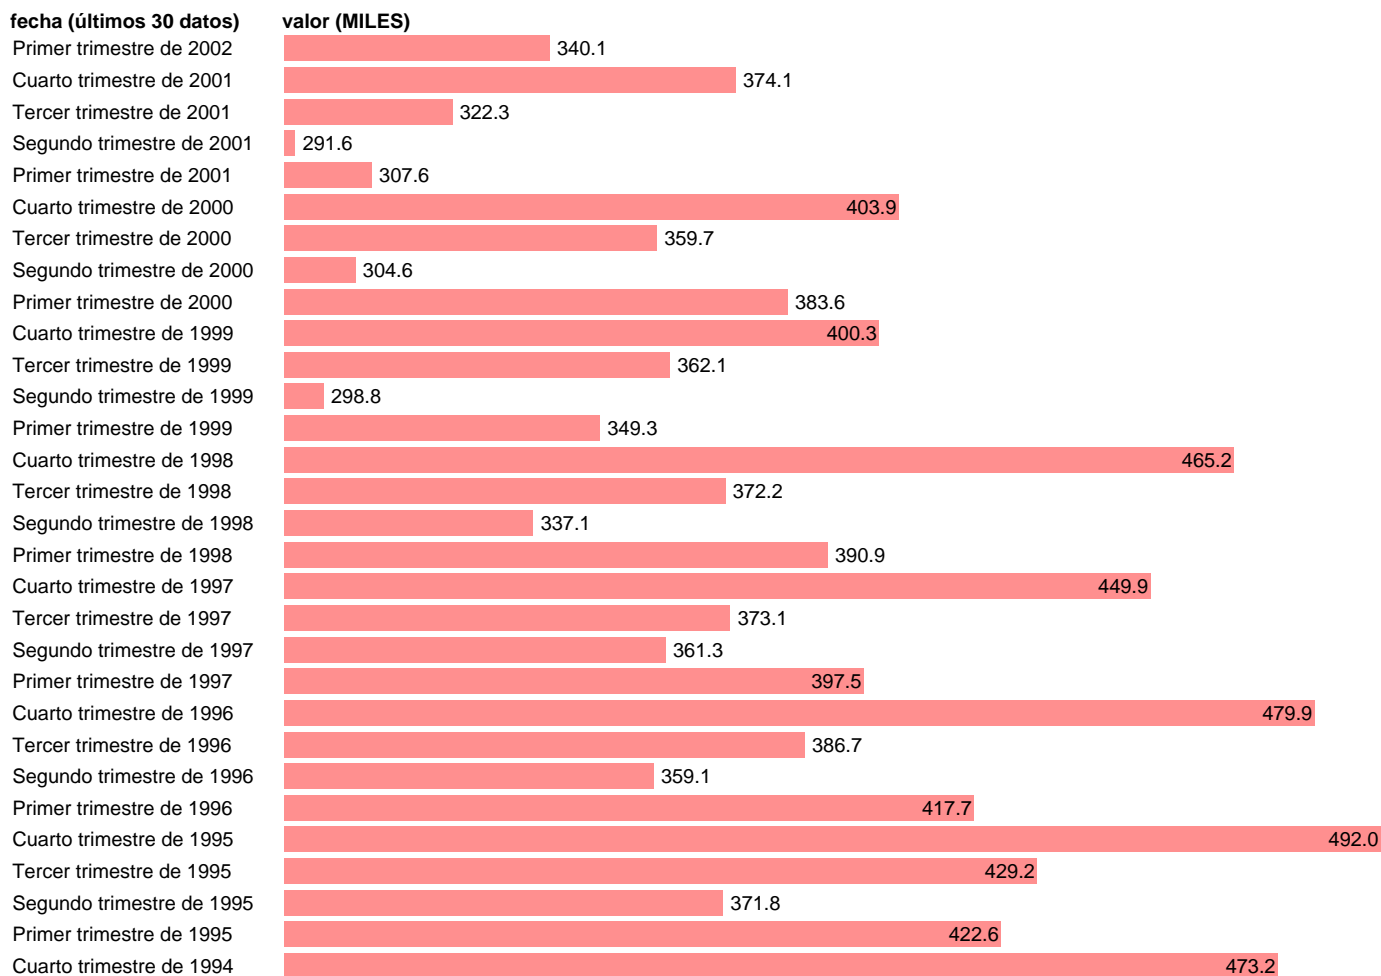

PARADOS DE 1 A 3 MESES DE BÚSQUEDA DE EMPLEO

Estadística: [PARADOS DE 1 A 3 MESES DE BÚSQUEDA DE EMPLEO](#)

Enlace permanente (Permalink): <https://tematicas.org/M1/1h42002/>

Notas: **SERIE HOMOGENEIZADA POR EL INE (NUEVA PROYECCIÓN, REPONDERACIÓN Y DEFINICIÓN) ACTUALIZA: ÁREA MERCADO LABORAL**

Fuente: **INE.**

Frecuencia: **Trimestral.**

Unidades: **MILES.**

Datos disponibles desde **Segundo trimestre de 1987** hasta **Primer trimestre de 2002.**

Valor más alto alcanzado en Cuarto trimestre de 1993: **502.9.**

Valor más bajo alcanzado en Segundo trimestre de 2001: **291.6.**

[Pulse aquí](#) para acceder a los datos completos actualizados y a la representación gráfica estadística.