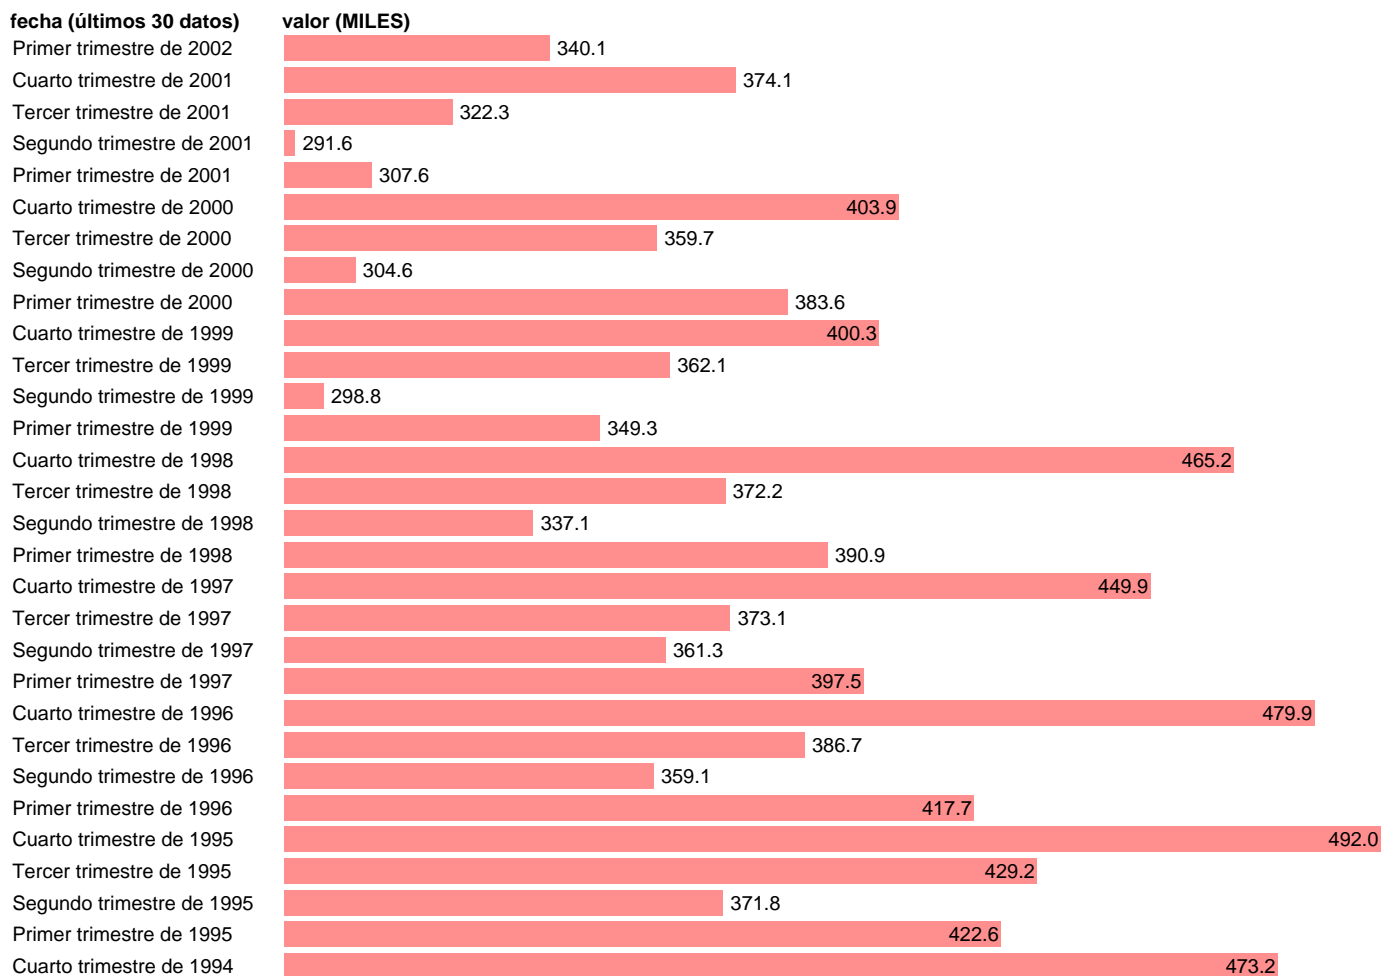

PARADOS DE 1 A 3 MESES DE BÚSQUEDA DE EMPLEO

Estadística: [PARADOS DE 1 A 3 MESES DE BÚSQUEDA DE EMPLEO](#)

Enlace permanente (Permalink): <https://tematicas.org/M1/1v42002/>

Notas: **SERIE HOMOGENEIZADA POR EL INE (NUEVA PROYECCIÓN, REPONDERACIÓN Y DEFINICIÓN) ACTUALIZA: ÁREA MERCADO LABORAL**

Fuente: **INE.**

Frecuencia: **Trimestral.**

Unidades: **MILES.**

Datos disponibles desde **Segundo trimestre de 1987** hasta **Primer trimestre de 2002.**

Valor más alto alcanzado en Cuarto trimestre de 1993: **502.9.**

Valor más bajo alcanzado en Segundo trimestre de 2001: **291.6.**

[Pulse aquí](#) para acceder a los datos completos actualizados y a la representación gráfica estadística.