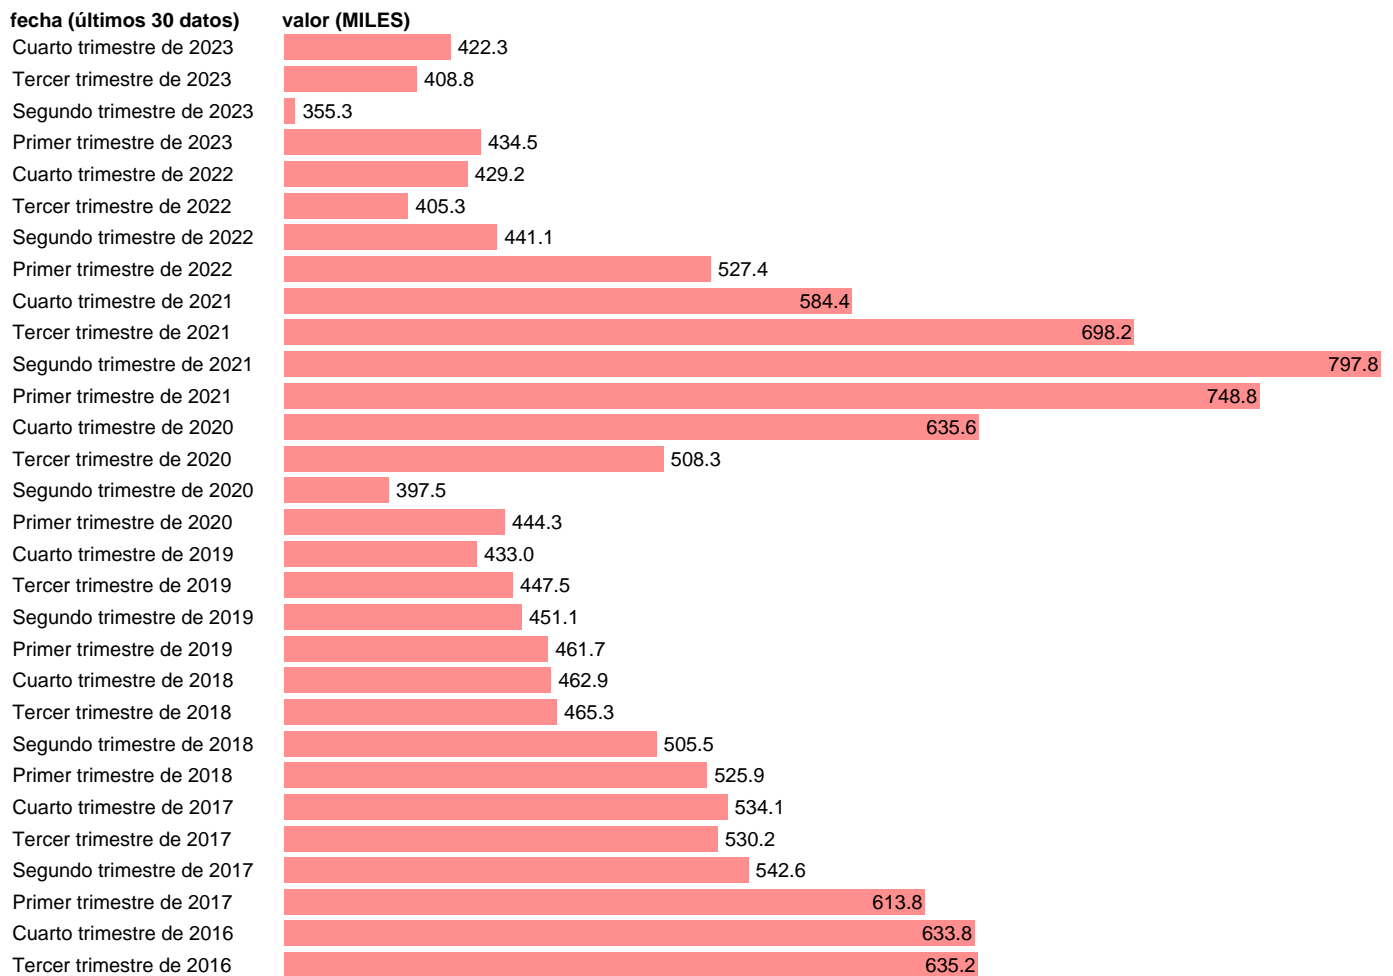

## PARADOS. CON 1 A 2 AÑOS DE BUSQUEDA DE EMPLEO

Estadística: [PARADOS. CON 1 A 2 AÑOS DE BUSQUEDA DE EMPLEO](#)

Enlace permanente (Permalink): <https://tematicas.org/M1/142005/>

Notas: **Encuesta de la población activa (www.ine.es/dyngs/IOE/es/operacion.htm?numinv=30308).**

Fuente: **INE.**

Frecuencia: **Trimestral.**

Unidades: **MILES.**

Datos disponibles desde **Primer trimestre de 2002** hasta **Cuarto trimestre de 2023.**

Valor más alto alcanzado en Primer trimestre de 2013: **1419.6.**

Valor más bajo alcanzado en Tercer trimestre de 2007: **191.7.**

[Pulse aquí](#) para acceder a los datos completos actualizados y a la representación gráfica estadística.