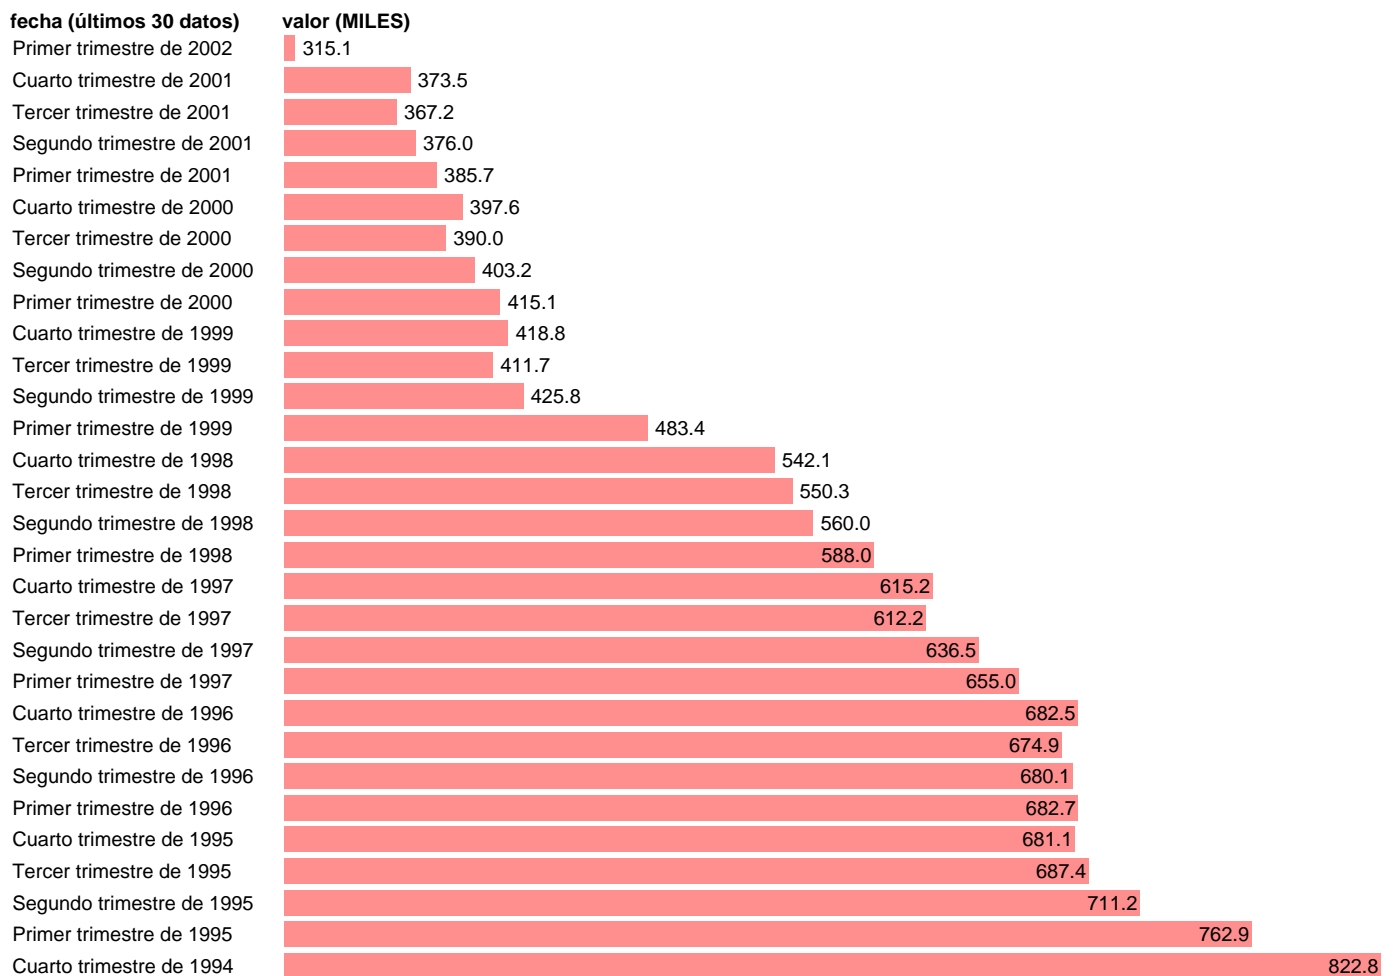

PARADOS DE 1 A 2 AÑOS DE BÚSQUEDA DE EMPLEO

Estadística: [PARADOS DE 1 A 2 AÑOS DE BÚSQUEDA DE EMPLEO](#)

Enlace permanente (Permalink): <https://tematicas.org/M1/1h42005/>

Notas: **SERIE HOMOGENEIZADA POR EL INE (NUEVA PROYECCIÓN, REPONDERACIÓN Y DEFINICIÓN) ACTUALIZA: ÁREA MERCADO LABORAL**

Fuente: **INE.**

Frecuencia: **Trimestral.**

Unidades: **MILES.**

Datos disponibles desde **Segundo trimestre de 1987** hasta **Primer trimestre de 2002.**

Valor más alto alcanzado en Primer trimestre de 1994: **912.7.**

Valor más bajo alcanzado en Primer trimestre de 2002: **315.1.**

[Pulse aquí](#) para acceder a los datos completos actualizados y a la representación gráfica estadística.