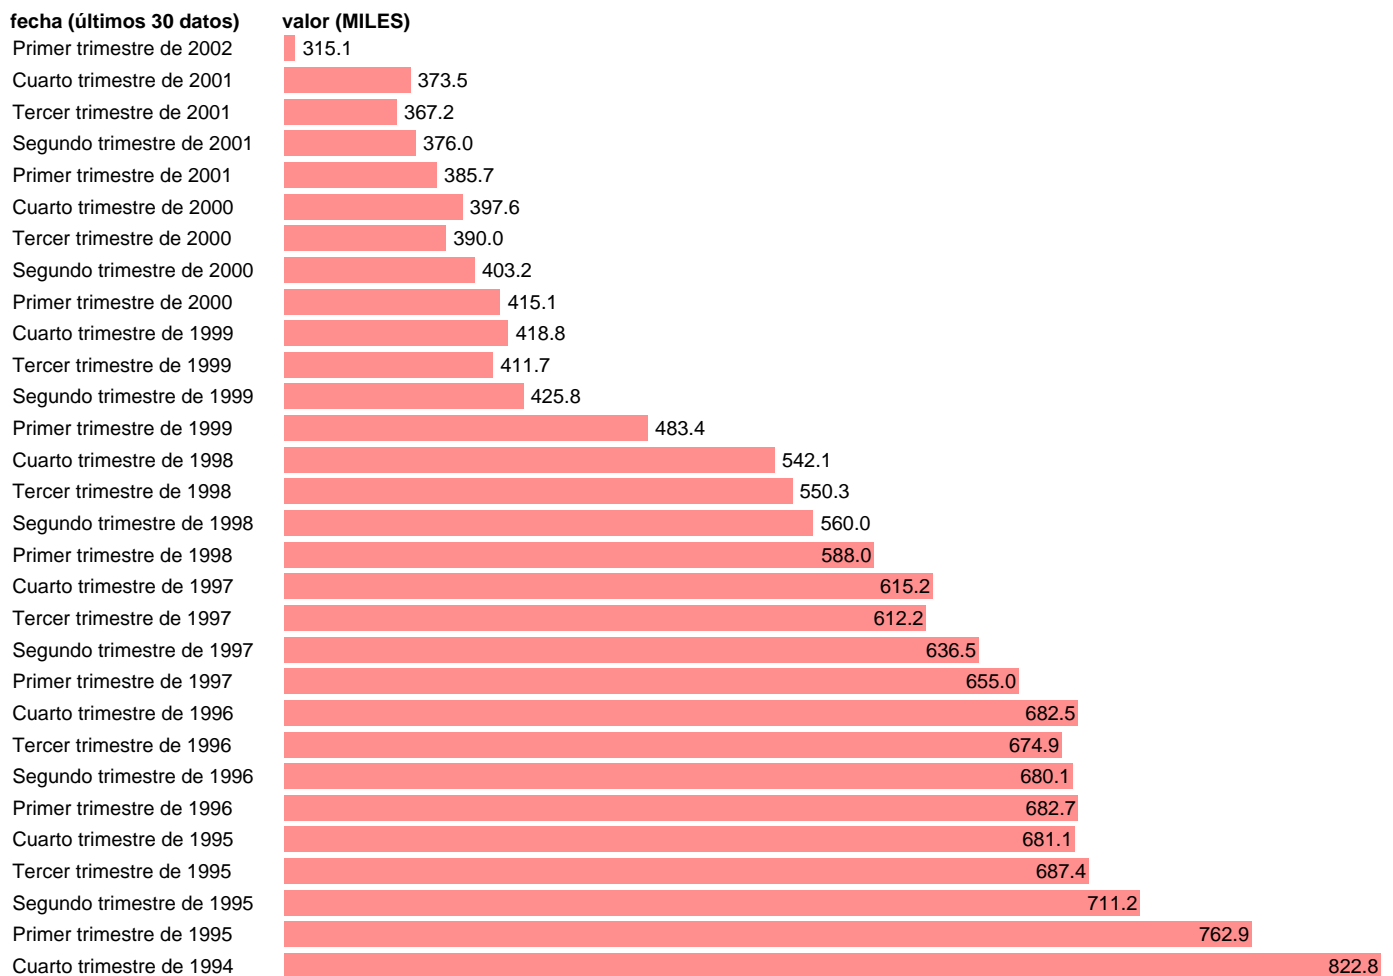

PARADOS DE 1 A 2 AÑOS DE BÚSQUEDA DE EMPLEO

Estadística: [PARADOS DE 1 A 2 AÑOS DE BÚSQUEDA DE EMPLEO](#)

Enlace permanente (Permalink): <https://tematicas.org/M1/1v42005/>

Notas: **SERIE HOMOGENEIZADA POR EL INE (NUEVA PROYECCIÓN, REPONDERACIÓN Y DEFINICIÓN) ACTUALIZA: ÁREA MERCADO LABORAL**

Fuente: **INE.**

Frecuencia: **Trimestral.**

Unidades: **MILES.**

Datos disponibles desde **Segundo trimestre de 1987** hasta **Primer trimestre de 2002.**

Valor más alto alcanzado en Primer trimestre de 1994: **912.7.**

Valor más bajo alcanzado en Primer trimestre de 2002: **315.1.**

[Pulse aquí](#) para acceder a los datos completos actualizados y a la representación gráfica estadística.