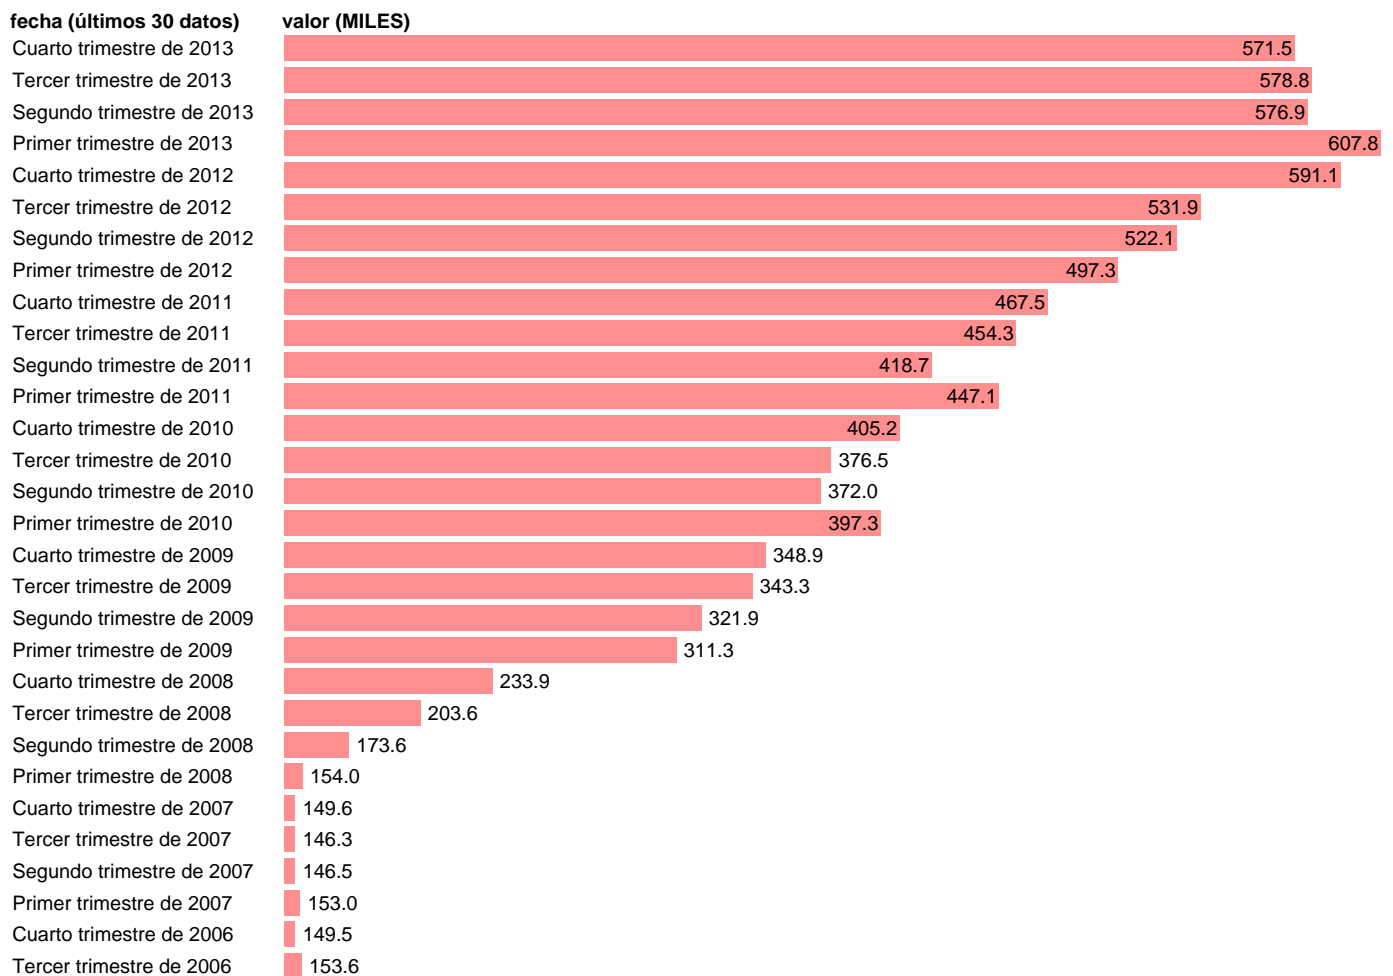

Notas: **SERIE REVISADA EN BASE A LA NUEVA PROYECCIÓN DE POBLACIÓN CENSO 2011 ACTUALIZA: ÁREA MERCADO LABORAL**

Fuente: **INE.**

Frecuencia: **Trimestral.**

Unidades: **MILES.**

Datos disponibles desde **Primer trimestre de 2002** hasta **Cuarto trimestre de 2013.**

Valor más alto alcanzado en Primer trimestre de 2013: **607.8.**

Valor más bajo alcanzado en Tercer trimestre de 2007: **146.3.**

[Pulse aquí](#) para acceder a los datos completos actualizados y a la representación gráfica estadística.