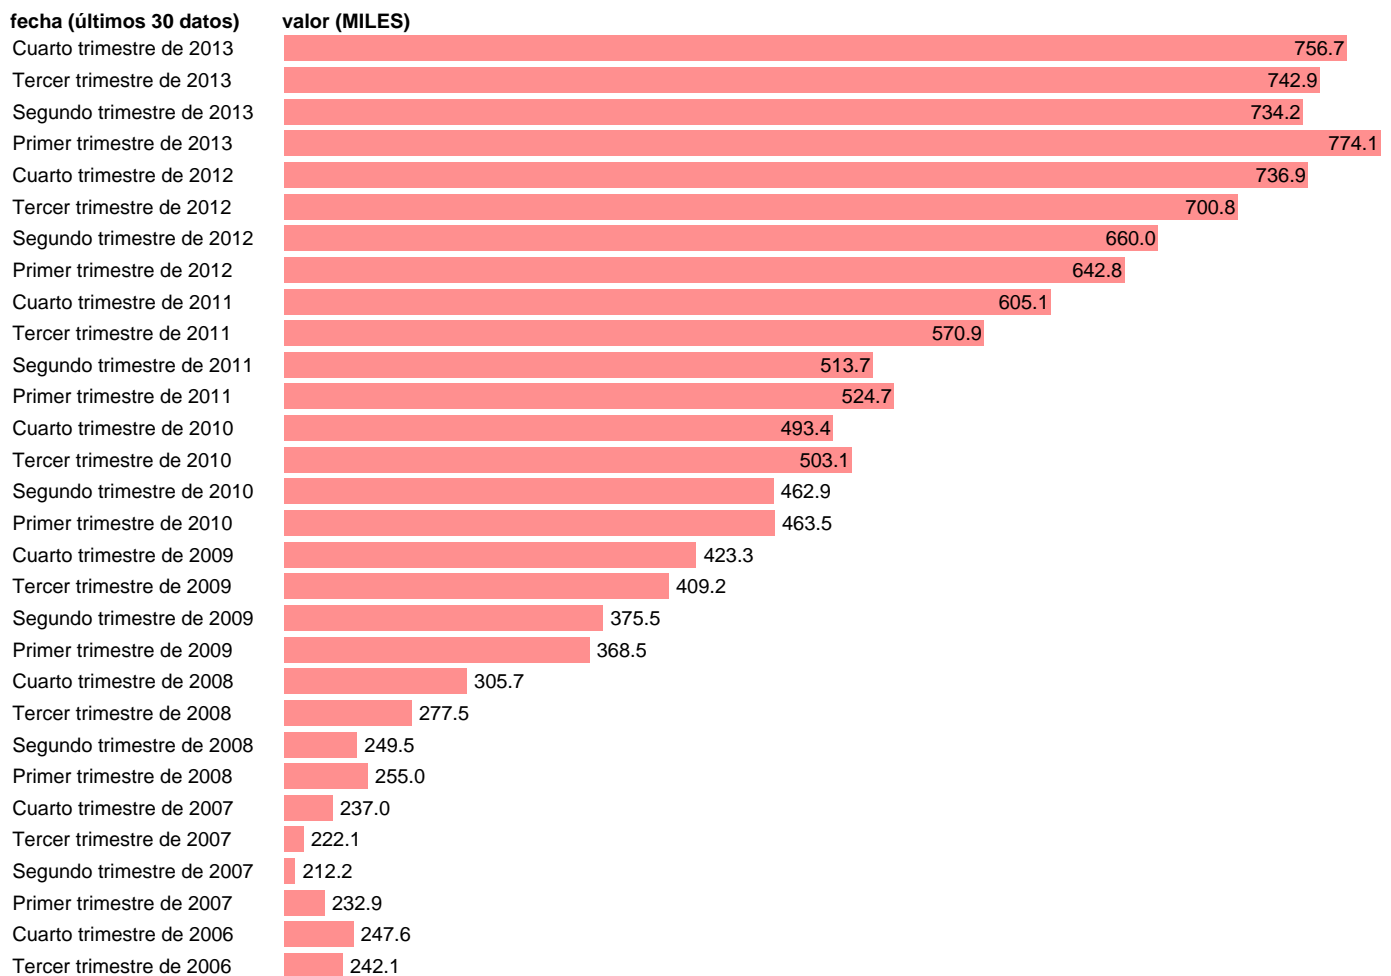

Notas: **SERIE REVISADA EN BASE A LA NUEVA PROYECCIÓN DE POBLACIÓN CENSO 2011 ACTUALIZA: ÁREA MERCADO LABORAL**

Fuente: **INE.**

Frecuencia: **Trimestral.**

Unidades: **MILES.**

Datos disponibles desde **Primer trimestre de 2002** hasta **Cuarto trimestre de 2013.**

Valor más alto alcanzado en Primer trimestre de 2013: **774.1.**

Valor más bajo alcanzado en Segundo trimestre de 2007: **212.2.**

[Pulse aquí](#) para acceder a los datos completos actualizados y a la representación gráfica estadística.