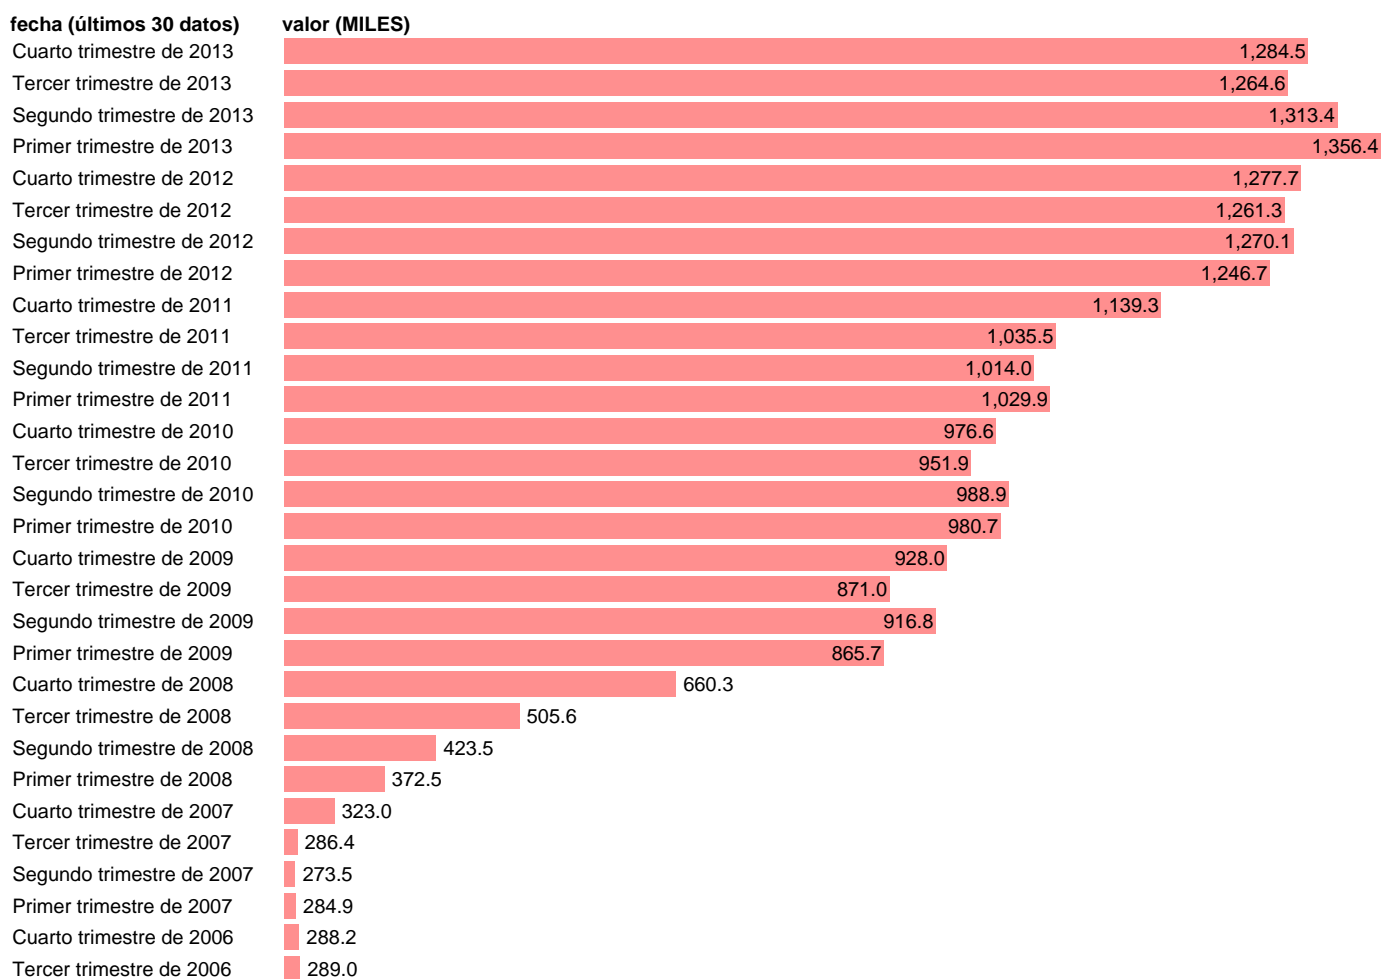

PARADOS CON ESTUDIOS SECUNDARIOS PRIMERA ETAPA. VARONES

Estadística: [PARADOS CON ESTUDIOS SECUNDARIOS PRIMERA ETAPA. VARONES](#)

Enlace permanente (Permalink): <https://tematicas.org/M1/143013/>

Notas: **SERIE REVISADA EN BASE A LA NUEVA PROYECCIÓN DE POBLACIÓN CENSO 2011 ACTUALIZA: ÁREA MERCADO LABORAL**

Fuente: **INE.**

Frecuencia: **Trimestral.**

Unidades: **MILES.**

Datos disponibles desde **Primer trimestre de 2002** hasta **Cuarto trimestre de 2013.**

Valor más alto alcanzado en Primer trimestre de 2013: **1356.4.**

Valor más bajo alcanzado en Segundo trimestre de 2007: **273.5.**

[Pulse aquí](#) para acceder a los datos completos actualizados y a la representación gráfica estadística.