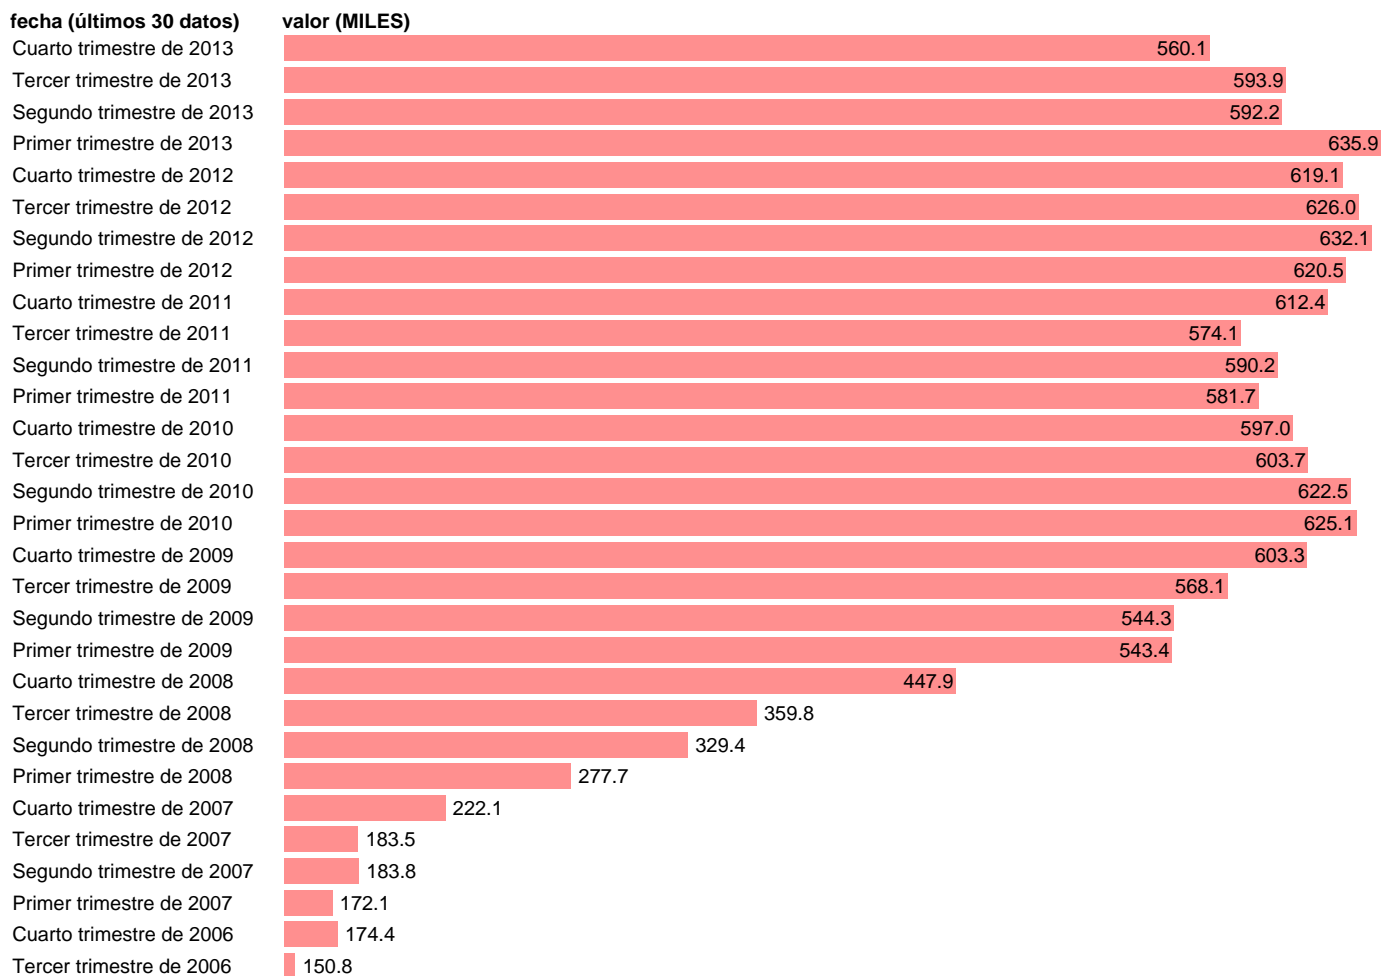

PARADOS CON ESTUDIOS PRIMARIOS. VARONES

Estadística: [PARADOS CON ESTUDIOS PRIMARIOS. VARONES](#)

Enlace permanente (Permalink): <https://tematicas.org/M1/1h43012r/>

Notas: **SERIE REVISADA EN BASE A LA NUEVA PROYECCIÓN DE POBLACIÓN CENSO 2011 ACTUALIZA: ÁREA MERCADO LABORAL**

Fuente: **INE.**

Frecuencia: **Trimestral.**

Unidades: **MILES.**

Datos disponibles desde **Primer trimestre de 2002** hasta **Cuarto trimestre de 2013.**

Valor más alto alcanzado en Primer trimestre de 2013: **635.9.**

Valor más bajo alcanzado en Tercer trimestre de 2006: **150.8.**

[Pulse aquí](#) para acceder a los datos completos actualizados y a la representación gráfica estadística.