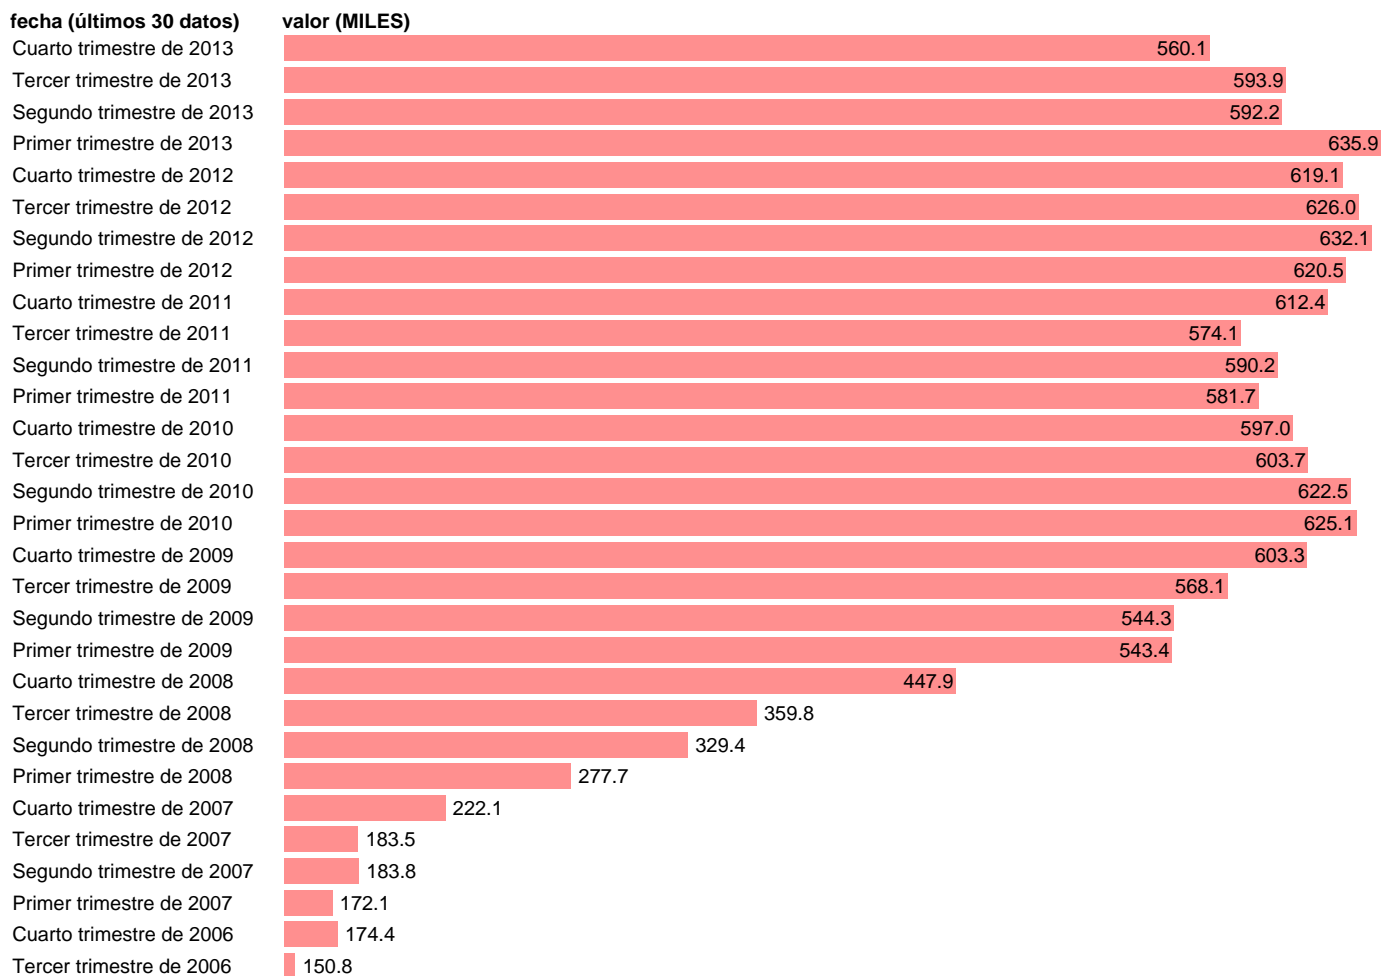

PARADOS CON ESTUDIOS PRIMARIOS. VARONES

Estadística: [PARADOS CON ESTUDIOS PRIMARIOS. VARONES](#)

Enlace permanente (Permalink): <https://tematicas.org/M1/143012r/>

Notas: **SERIE REVISADA EN BASE A LA NUEVA PROYECCIÓN DE POBLACIÓN CENSO 2011 ACTUALIZA: ÁREA MERCADO LABORAL**

Fuente: **INE.**

Frecuencia: **Trimestral.**

Unidades: **MILES.**

Datos disponibles desde **Primer trimestre de 2002** hasta **Cuarto trimestre de 2013.**

Valor más alto alcanzado en Primer trimestre de 2013: **635.9.**

Valor más bajo alcanzado en Tercer trimestre de 2006: **150.8.**

[Pulse aquí](#) para acceder a los datos completos actualizados y a la representación gráfica estadística.