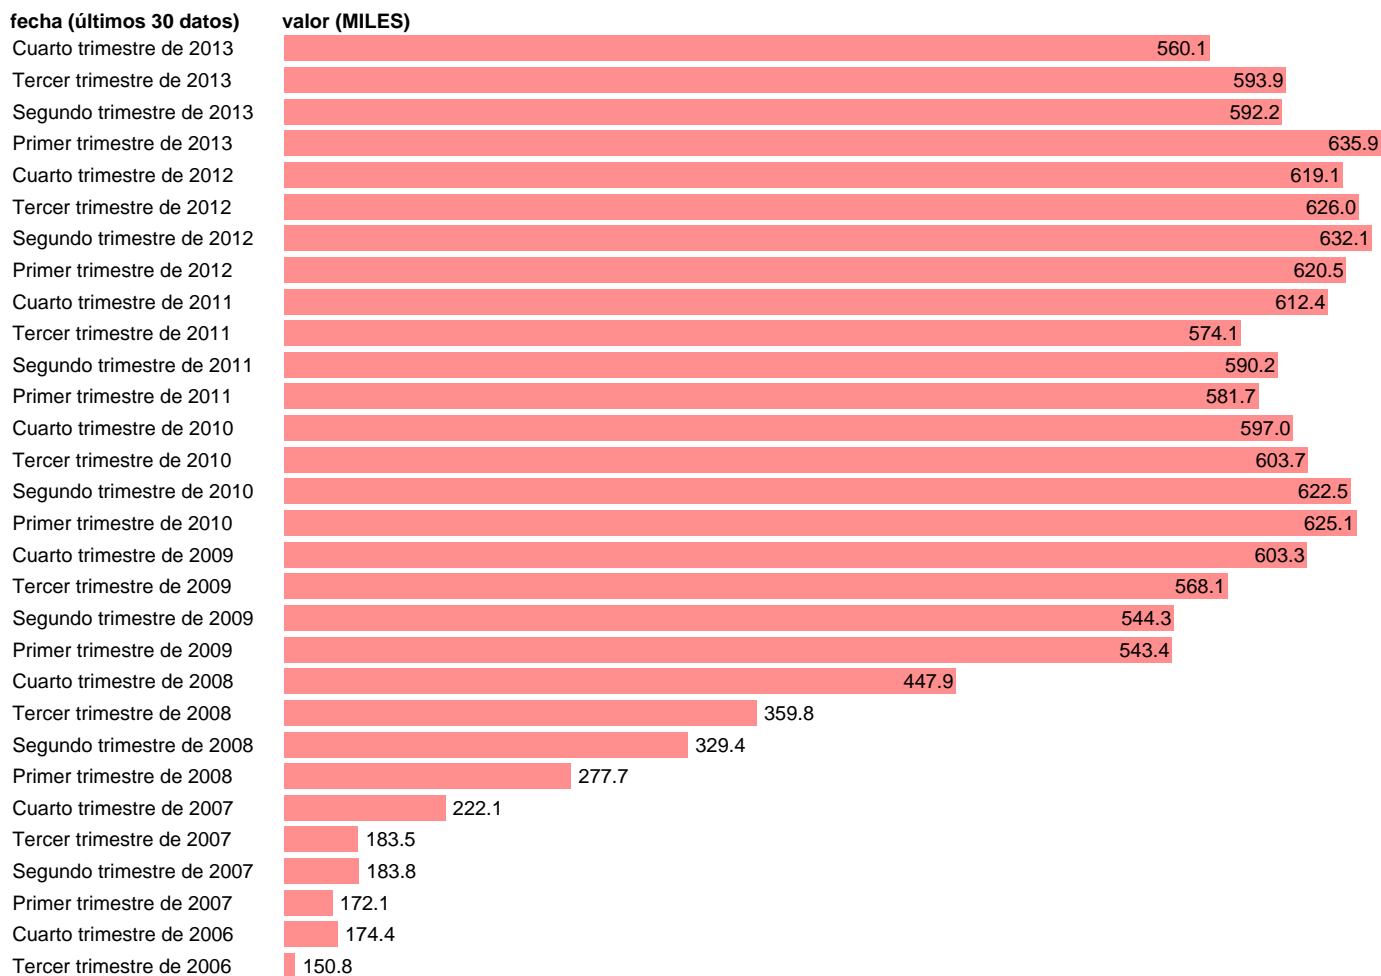

PARADOS CON ESTUDIOS PRIMARIOS. VARONES

Estadística: [PARADOS CON ESTUDIOS PRIMARIOS. VARONES](#)

Enlace permanente (Permalink): <https://tematicas.org/M1/143012/>

Notas: **SERIE REVISADA EN BASE A LA NUEVA PROYECCIÓN DE POBLACIÓN CENSO 2011 ACTUALIZA: ÁREA MERCADO LABORAL**

Fuente: **INE.**

Frecuencia: **Trimestral.**

Unidades: **MILES.**

Datos disponibles desde **Primer trimestre de 2002** hasta **Cuarto trimestre de 2013.**

Valor más alto alcanzado en Primer trimestre de 2013: **635.9.**

Valor más bajo alcanzado en Tercer trimestre de 2006: **150.8.**

[Pulse aquí](#) para acceder a los datos completos actualizados y a la representación gráfica estadística.