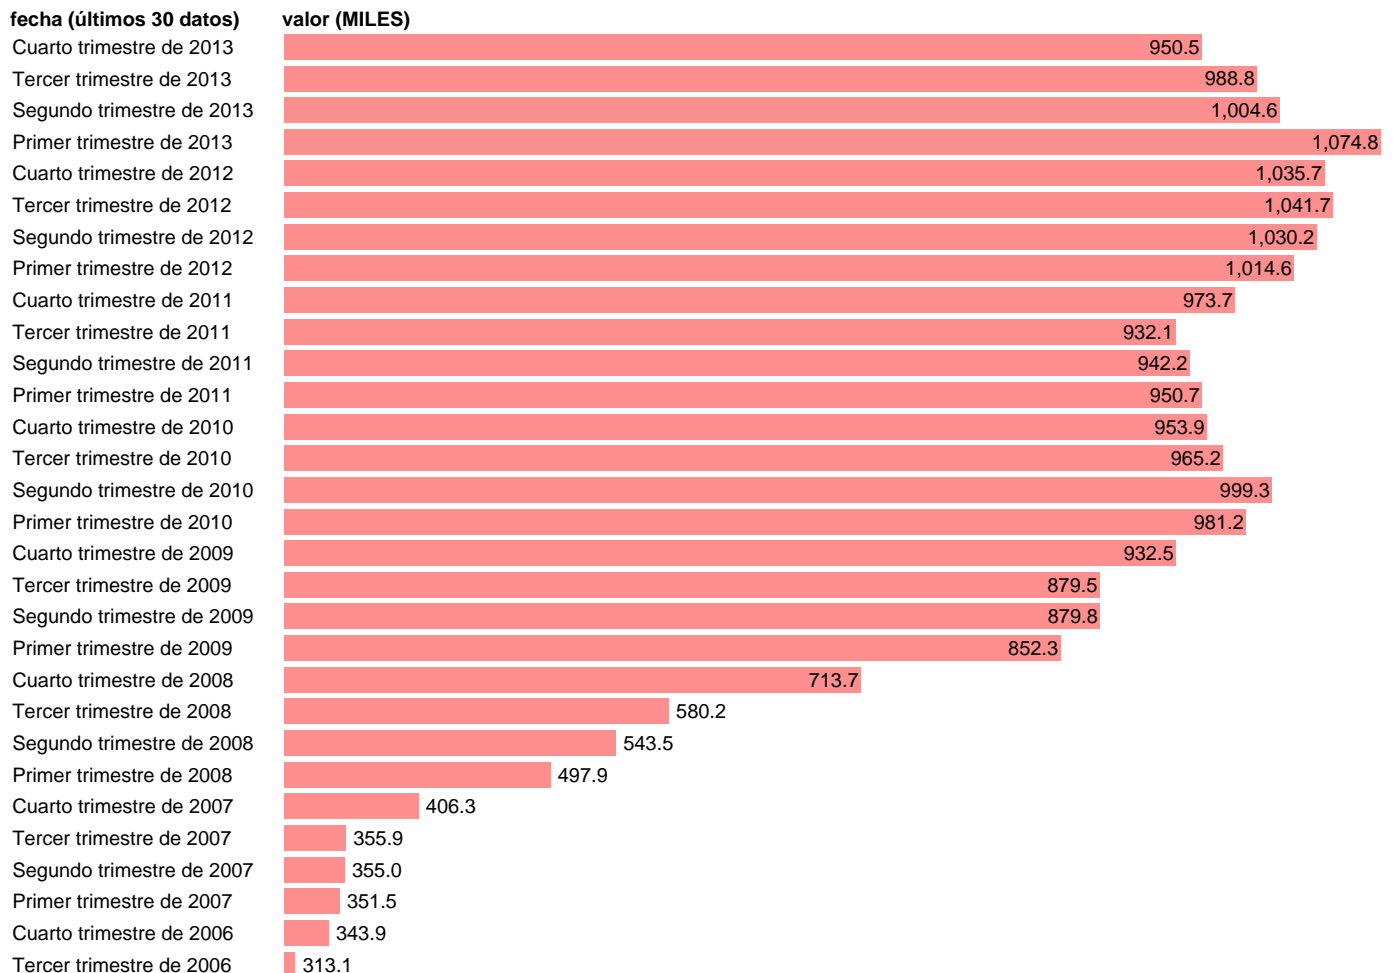

## PARADOS CON ESTUDIOS PRIMARIOS. TOTAL

Estadística: [PARADOS CON ESTUDIOS PRIMARIOS. TOTAL](#)

Enlace permanente (Permalink): <https://tematicas.org/M1/143002/>

Notas: **SERIE REVISADA EN BASE A LA NUEVA PROYECCIÓN DE POBLACIÓN CENSO 2011 ACTUALIZA: ÁREA MERCADO LABORAL**

Fuente: **INE.**  
Frecuencia: **Trimestral.**  
Unidades: **MILES.**

Datos disponibles desde **Primer trimestre de 2002** hasta **Cuarto trimestre de 2013**.  
Valor más alto alcanzado en Primer trimestre de 2013: **1074.8**.  
Valor más bajo alcanzado en Tercer trimestre de 2006: **313.1**.

[Pulse aquí](#) para acceder a los datos completos actualizados y a la representación gráfica estadística.