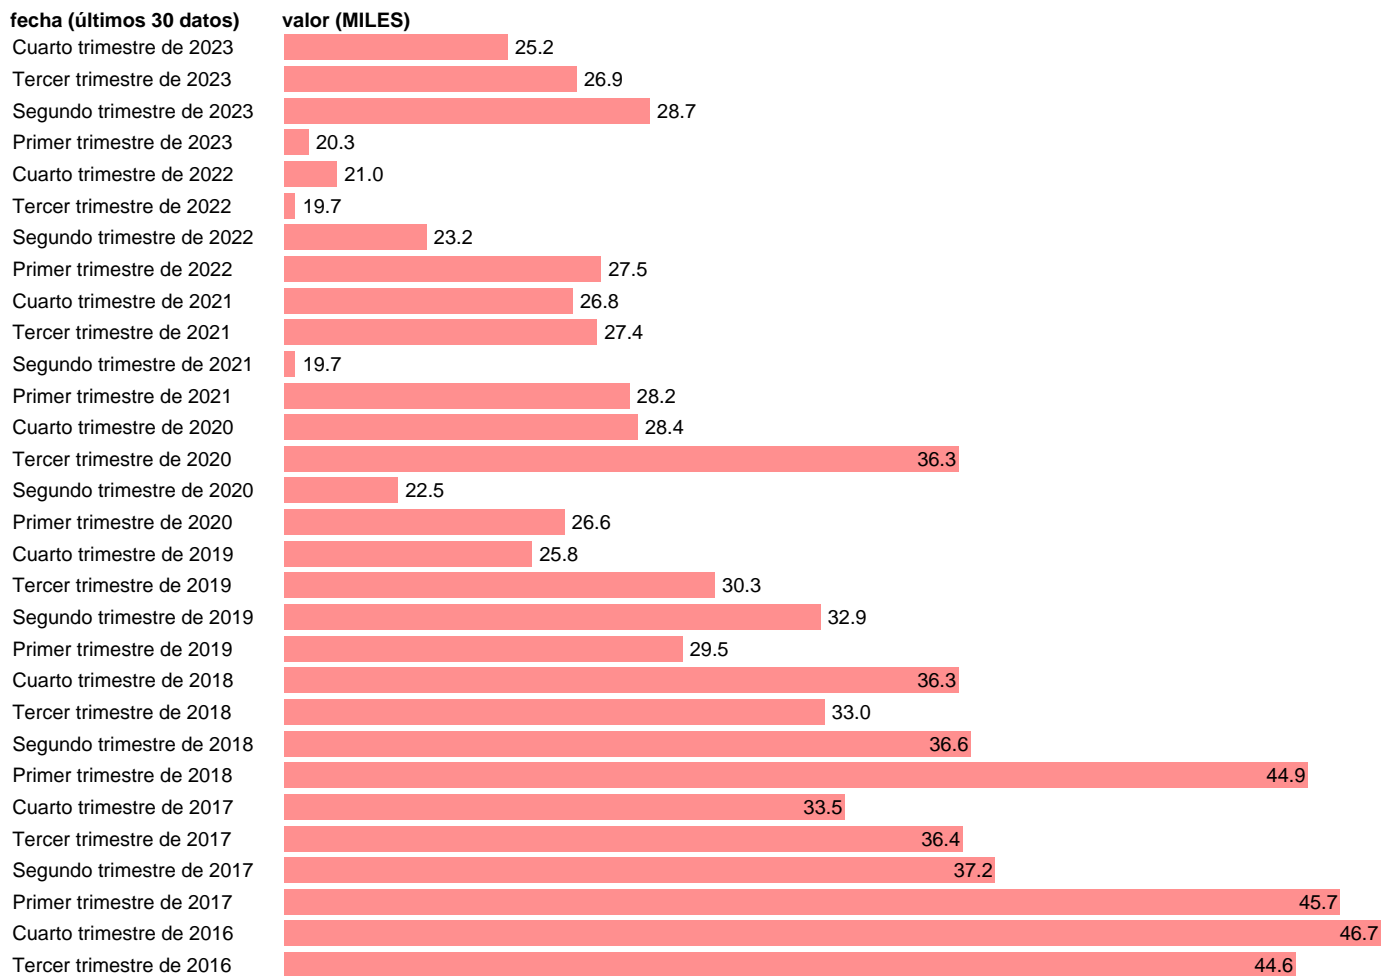

PARADOS. MUJERES. CON ESTUDIOS PRIMARIOS INCOMPLETOS

Estadística: [PARADOS. MUJERES. CON ESTUDIOS PRIMARIOS INCOMPLETOS](#)

Enlace permanente (Permalink): <https://tematicas.org/M1/143122/>

Notas: **Encuesta de la población activa (www.ine.es/dyngs/IOE/es/operacion.htm?numinv=30308).**

Fuente: **INE.**

Frecuencia: **Trimestral.**

Unidades: **MILES.**

Datos disponibles desde **Primer trimestre de 2014** hasta **Cuarto trimestre de 2023.**

Valor más alto alcanzado en Primer trimestre de 2014: **71.9.**

Valor más bajo alcanzado en Segundo trimestre de 2021: **19.7.**

[Pulse aquí](#) para acceder a los datos completos actualizados y a la representación gráfica estadística.