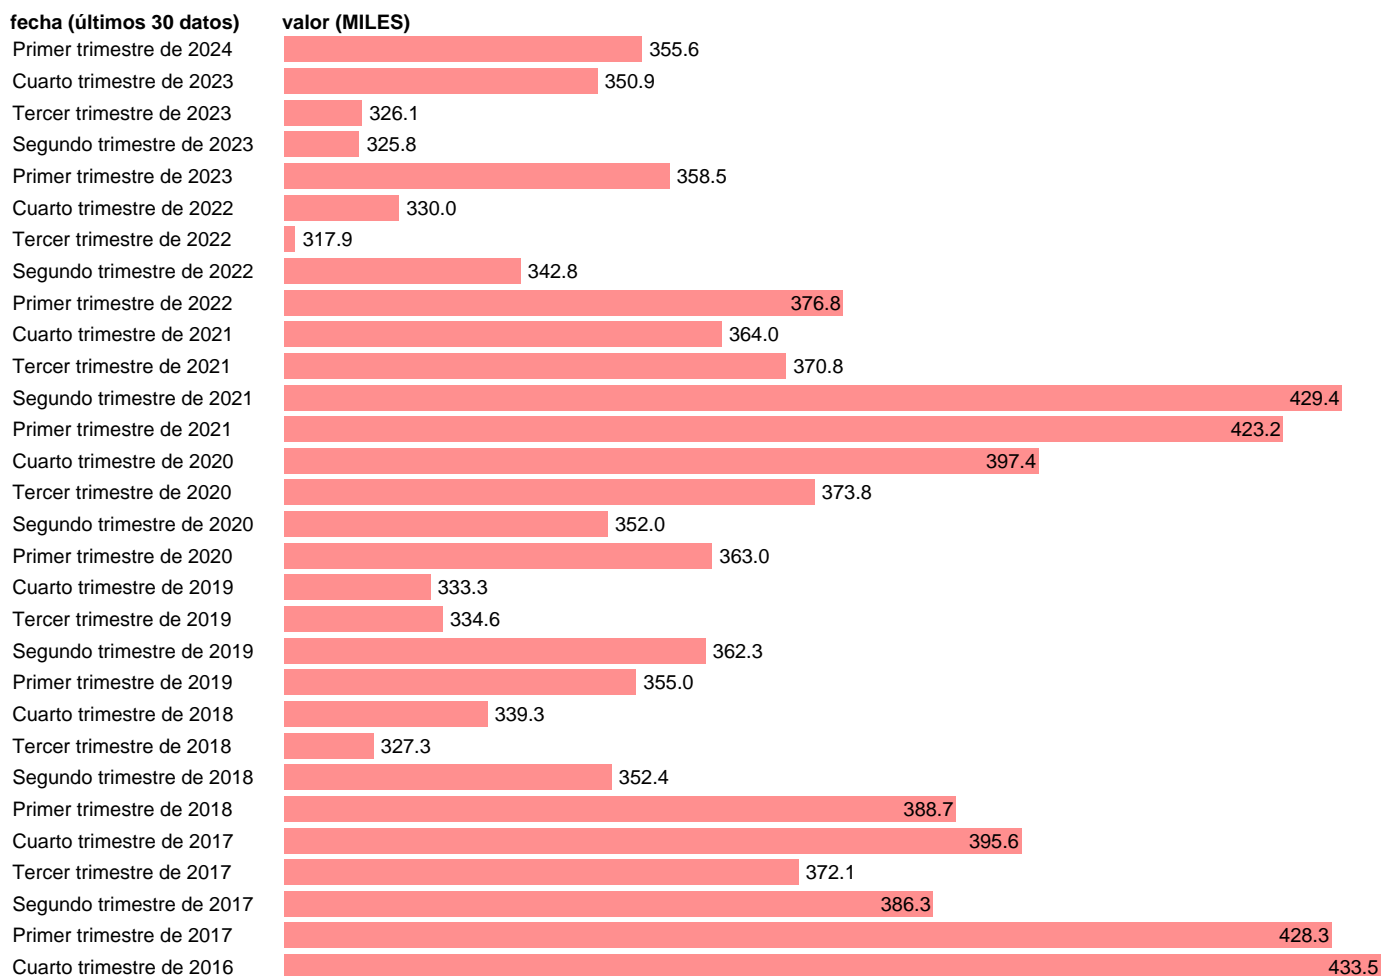

Notas: **Encuesta de la población activa (www.ine.es/dyngs/IOE/es/operacion.htm?numinv=30308).**

Fuente: **INE.**

Frecuencia: **Trimestral.**

Unidades: **MILES.**

Datos disponibles desde **Primer trimestre de 2014** hasta **Primer trimestre de 2024**.

Valor más alto alcanzado en Primer trimestre de 2014: **574.5**.

Valor más bajo alcanzado en Tercer trimestre de 2022: **317.9**.

[Pulse aquí](#) para acceder a los datos completos actualizados y a la representación gráfica estadística.