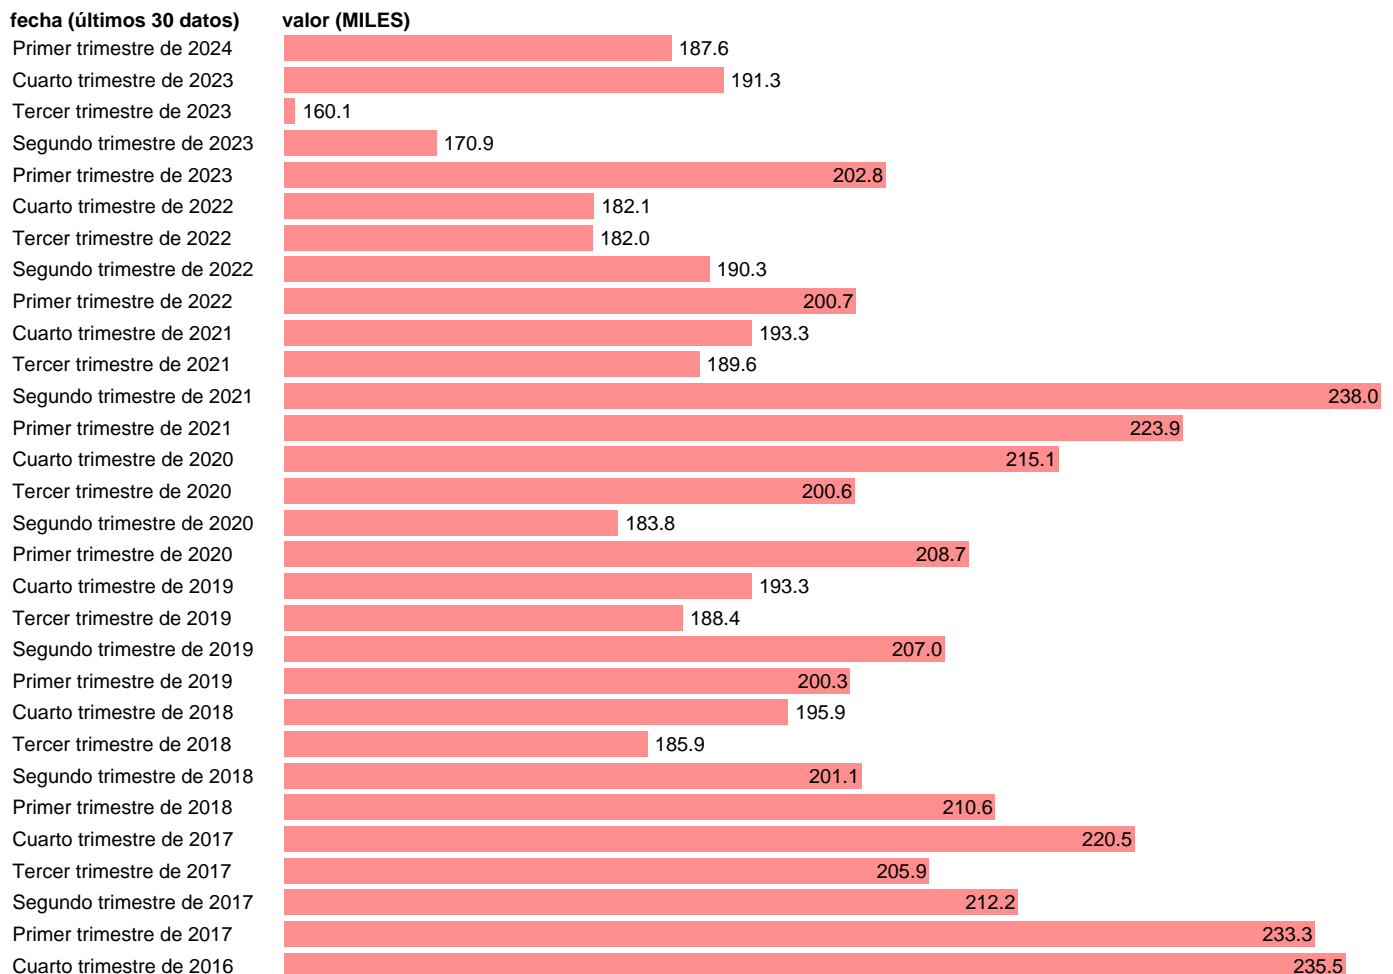

## PARADOS. MUJERES. CON ESTUDIOS SEGUNDA ETAPA EDUCACION SECUNDARIA, PROFESIONAL

Estadística: [PARADOS. MUJERES. CON ESTUDIOS SEGUNDA ETAPA EDUCACION SECUNDARIA, PROFESIONAL](#)

Enlace permanente (Permalink): <https://tematicas.org/M1/143126/>

Notas: **Encuesta de la población activa (www.ine.es/dyngs/IOE/es/operacion.htm?numinv=30308).**

Fuente: **INE.**

Frecuencia: **Trimestral.**

Unidades: **MILES.**

Datos disponibles desde **Primer trimestre de 2014** hasta **Primer trimestre de 2024**.

Valor más alto alcanzado en Primer trimestre de 2014: **309.9**.

Valor más bajo alcanzado en Tercer trimestre de 2023: **160.1**.

[Pulse aquí](#) para acceder a los datos completos actualizados y a la representación gráfica estadística.