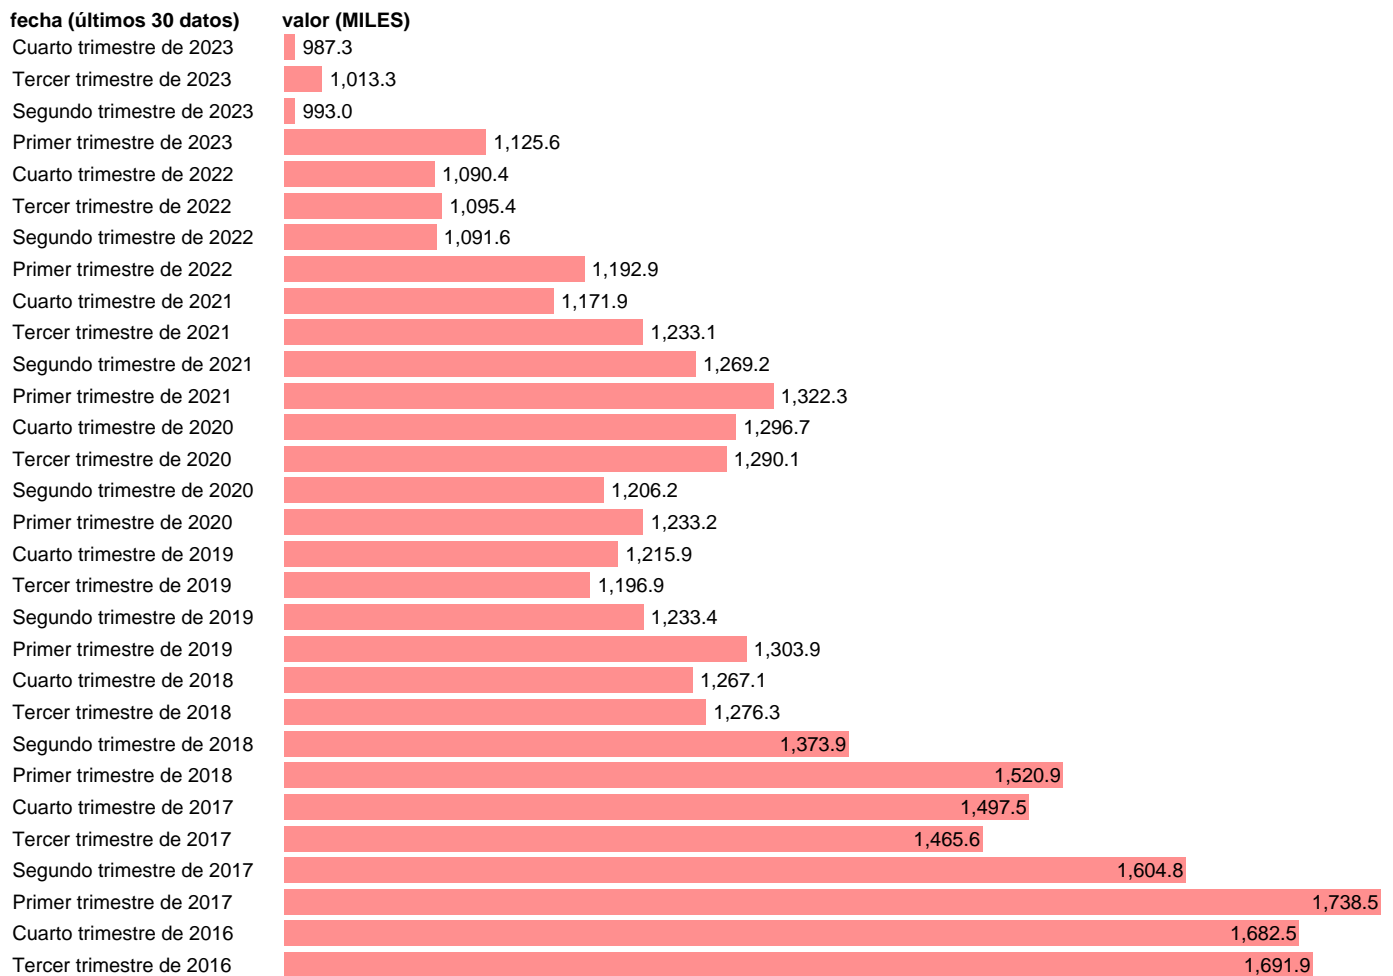

Notas: **Encuesta de la población activa (www.ine.es/dyngs/IOE/es/operacion.htm?numinv=30308).**

Fuente: **INE.**

Frecuencia: **Trimestral.**

Unidades: **MILES.**

Datos disponibles desde **Primer trimestre de 2014** hasta **Cuarto trimestre de 2023.**

Valor más alto alcanzado en Primer trimestre de 2014: **2315.5.**

Valor más bajo alcanzado en Cuarto trimestre de 2023: **987.3.**

[Pulse aquí](#) para acceder a los datos completos actualizados y a la representación gráfica estadística.