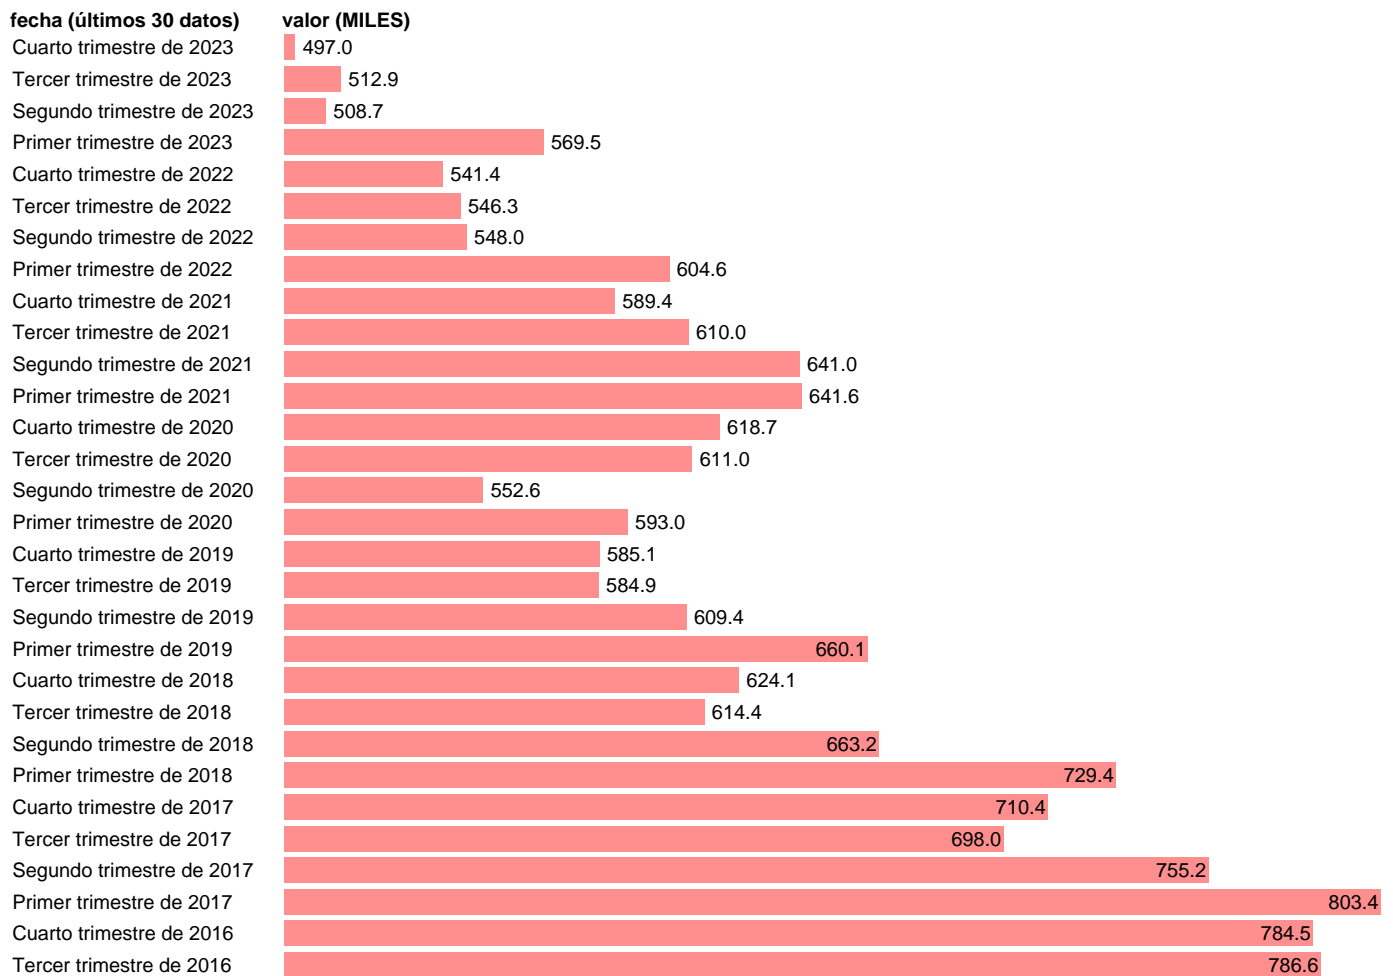

PARADOS. MUJERES. CON ESTUDIOS PRIMERA ETAPA DE EDUCACION SECUNDARIA

Estadística: [PARADOS. MUJERES. CON ESTUDIOS PRIMERA ETAPA DE EDUCACION SECUNDARIA](#)

Enlace permanente (Permalink): <https://tematicas.org/M1/143124/>

Notas: **Encuesta de la población activa (www.ine.es/dyngs/IOE/es/operacion.htm?numinv=30308).**

Fuente: **INE.**

Frecuencia: **Trimestral.**

Unidades: **MILES.**

Datos disponibles desde **Primer trimestre de 2014** hasta **Cuarto trimestre de 2023**.

Valor más alto alcanzado en Primer trimestre de 2014: **995**.

Valor más bajo alcanzado en Cuarto trimestre de 2023: **497**.

[Pulse aquí](#) para acceder a los datos completos actualizados y a la representación gráfica estadística.