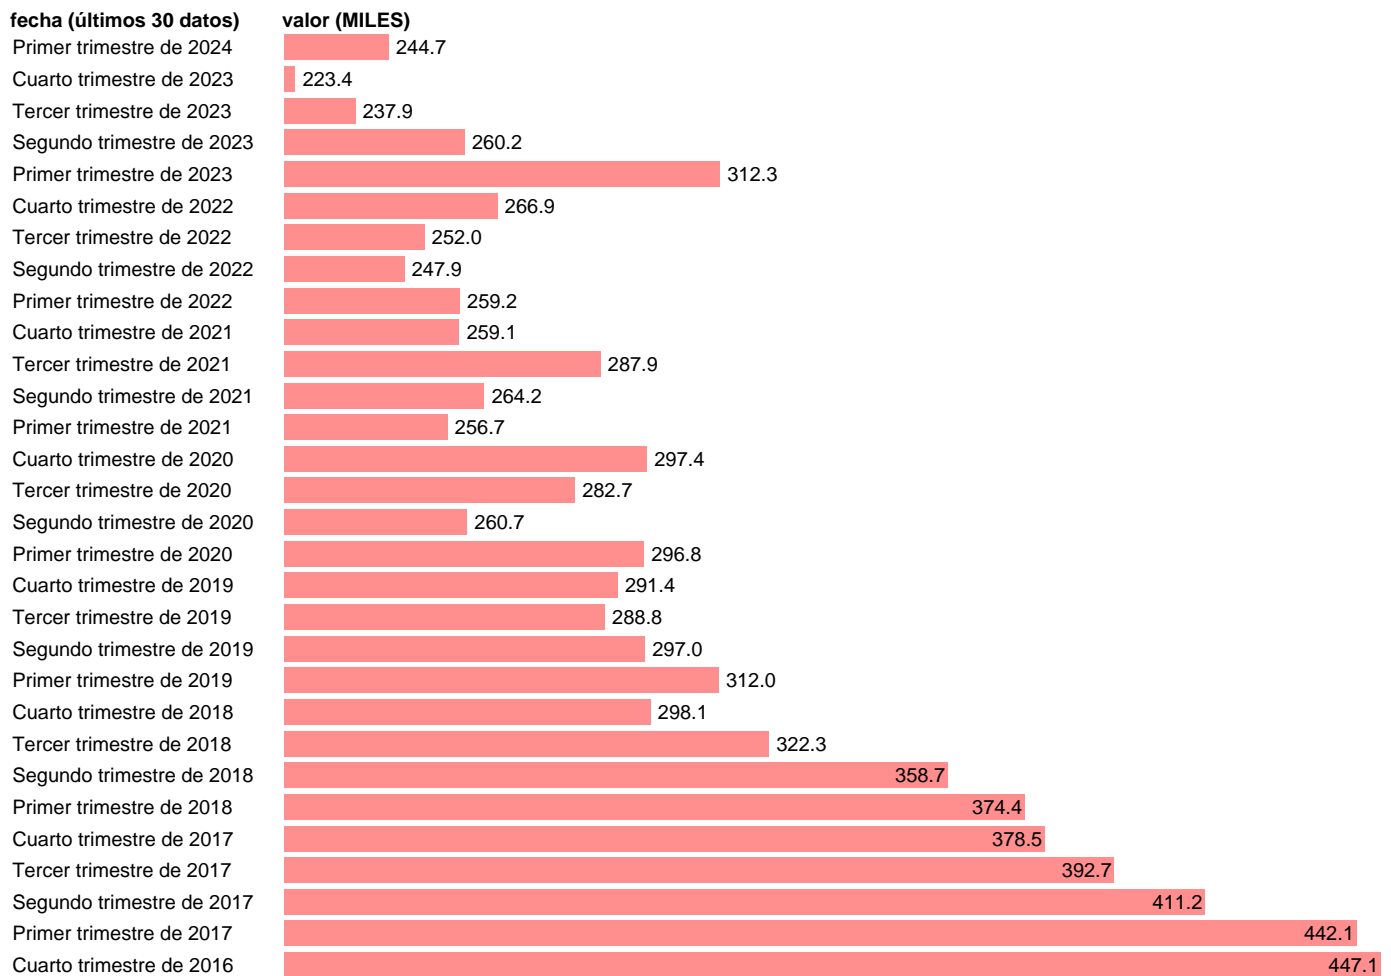

Fuente: **INE.**

Frecuencia: **Trimestral.**

Unidades: **MILES.**

Datos disponibles desde **Primer trimestre de 2014** hasta **Primer trimestre de 2024**.

Valor más alto alcanzado en Primer trimestre de 2014: **704.9**.

Valor más bajo alcanzado en Cuarto trimestre de 2023: **223.4**.

[Pulse aquí](#) para acceder a los datos completos actualizados y a la representación gráfica estadística.