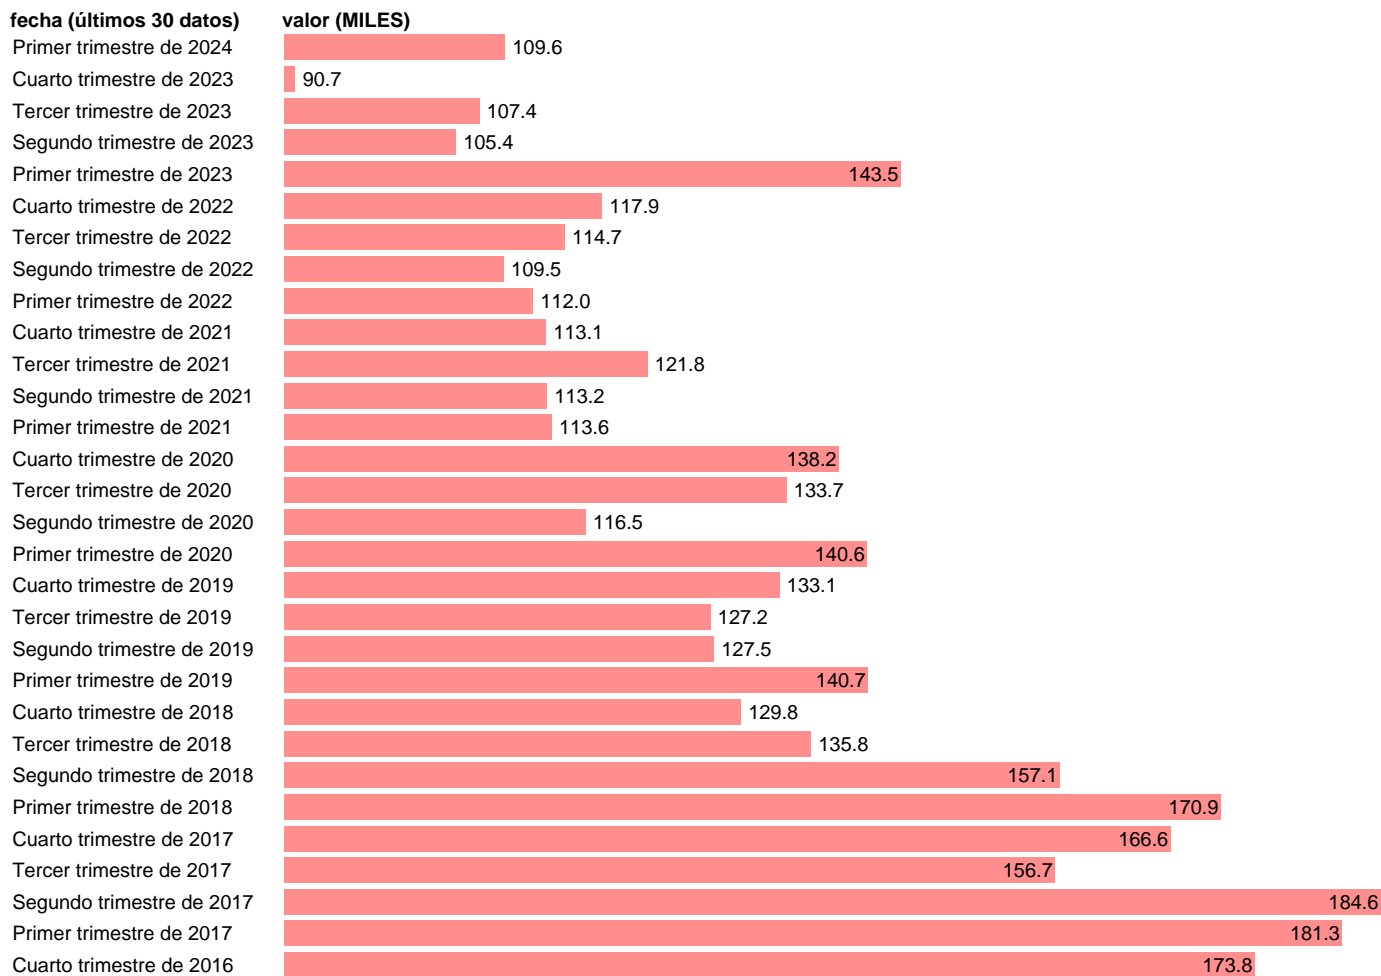

PARADOS. MUJERES. CON ESTUDIOS EDUCACION PRIMARIA

Estadística: [PARADOS. MUJERES. CON ESTUDIOS EDUCACION PRIMARIA](#)

Enlace permanente (Permalink): <https://tematicas.org/M1/143123/>

Notas: **Encuesta de la población activa (www.ine.es/dyngs/IOE/es/operacion.htm?numinv=30308).**

Fuente: **INE.**

Frecuencia: **Trimestral.**

Unidades: **MILES.**

Datos disponibles desde **Primer trimestre de 2014** hasta **Primer trimestre de 2024**.

Valor más alto alcanzado en Segundo trimestre de 2014: **278.8**.

Valor más bajo alcanzado en Cuarto trimestre de 2023: **90.7**.

[Pulse aquí](#) para acceder a los datos completos actualizados y a la representación gráfica estadística.