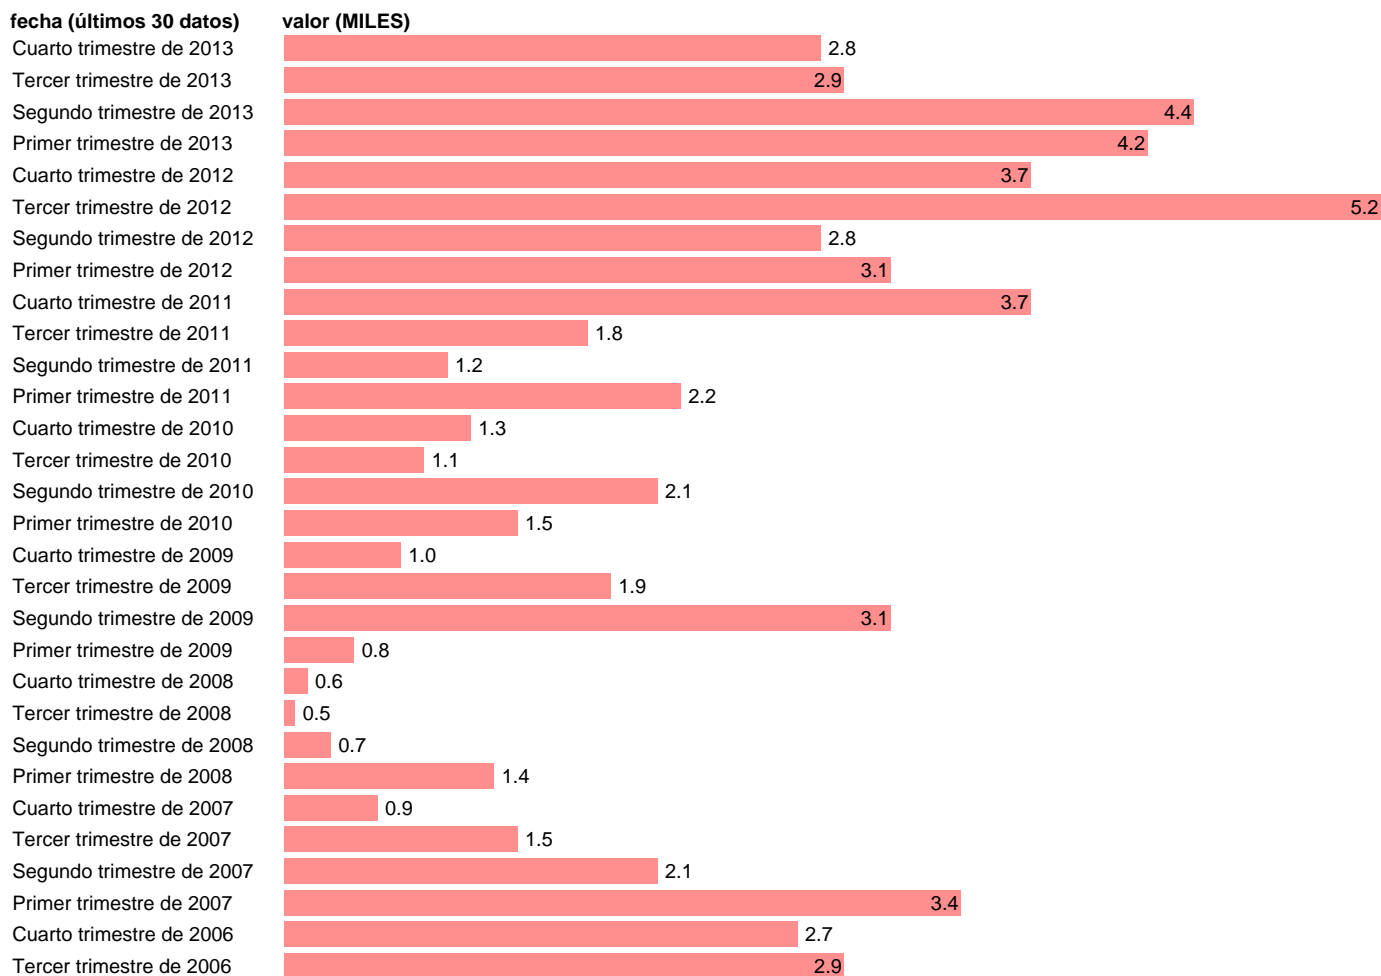

PARADOS CON ESTUDIOS DE DOCTORADO. VARONES

Estadística: [PARADOS CON ESTUDIOS DE DOCTORADO. VARONES](#)

Enlace permanente (Permalink): <https://tematicas.org/M1/1h43017r/>

Notas: **SERIE REVISADA EN BASE A LA NUEVA PROYECCIÓN DE POBLACIÓN CENSO 2011 ACTUALIZA: ÁREA MERCADO LABORAL**

Fuente: **INE.**

Frecuencia: **Trimestral.**

Unidades: **MILES.**

Datos disponibles desde **Primer trimestre de 2002** hasta **Cuarto trimestre de 2013.**

Valor más alto alcanzado en Tercer trimestre de 2012: **5.2.**

Valor más bajo alcanzado en Primer trimestre de 2005: **0.4.**

[Pulse aquí](#) para acceder a los datos completos actualizados y a la representación gráfica estadística.