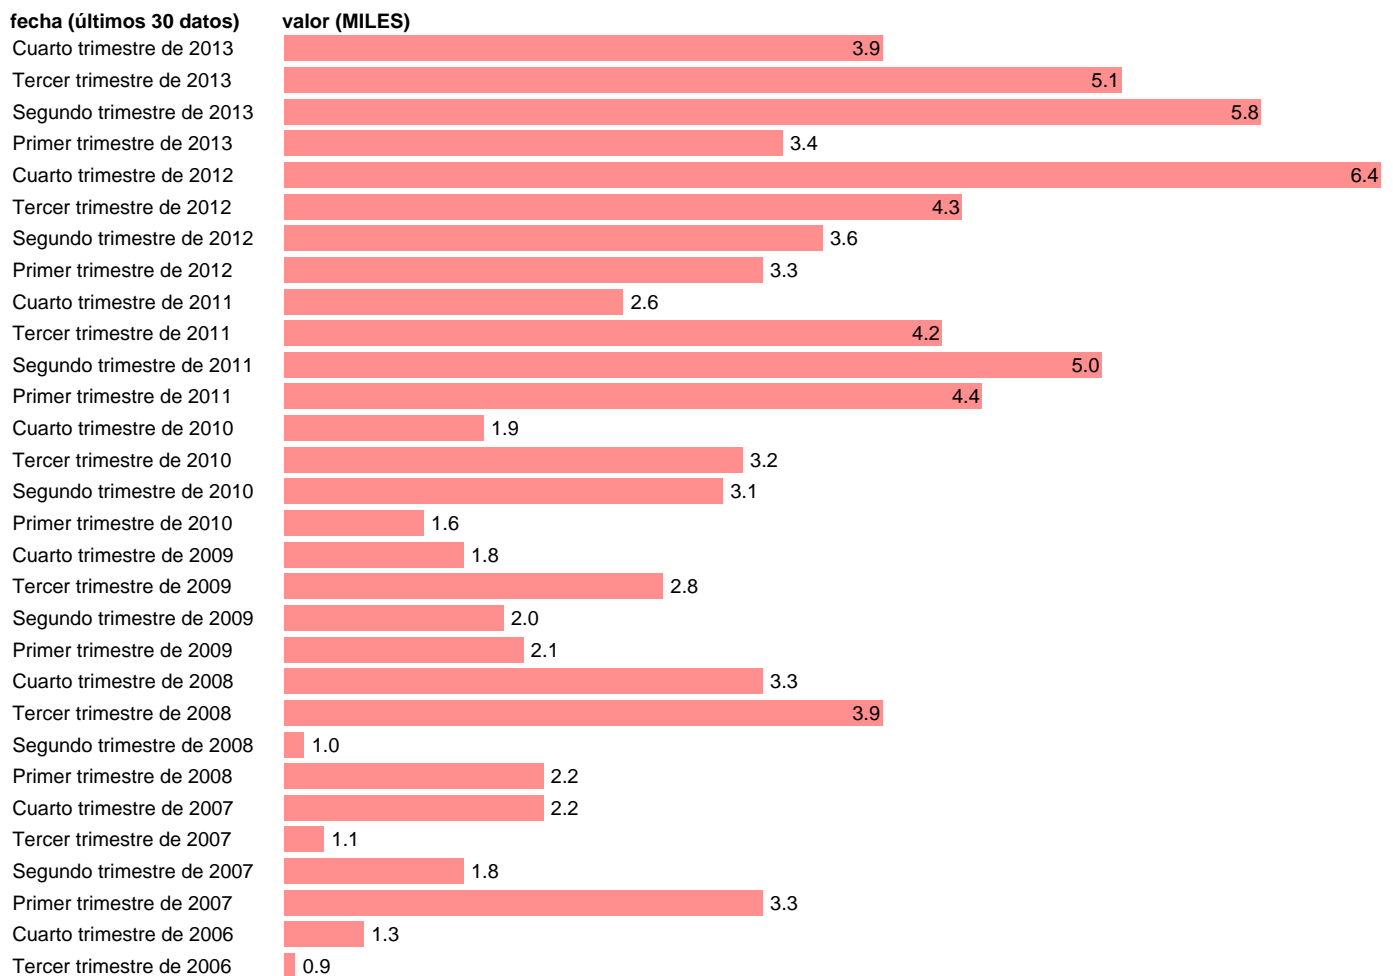

PARADOS CON ESTUDIOS DE DOCTORADO. MUJERES

Estadística: [PARADOS CON ESTUDIOS DE DOCTORADO. MUJERES](#)

Enlace permanente (Permalink): <https://tematicas.org/M1/1h43027r/>

Notas: **SERIE REVISADA EN BASE A LA NUEVA PROYECCIÓN DE POBLACIÓN CENSO 2011 ACTUALIZA: ÁREA MERCADO LABORAL**

Fuente: **INE.**

Frecuencia: **Trimestral.**

Unidades: **MILES.**

Datos disponibles desde **Primer trimestre de 2002** hasta **Cuarto trimestre de 2013.**

Valor más alto alcanzado en Cuarto trimestre de 2012: **6.4.**

Valor más bajo alcanzado en Tercer trimestre de 2003: **0.3.**

[Pulse aquí](#) para acceder a los datos completos actualizados y a la representación gráfica estadística.