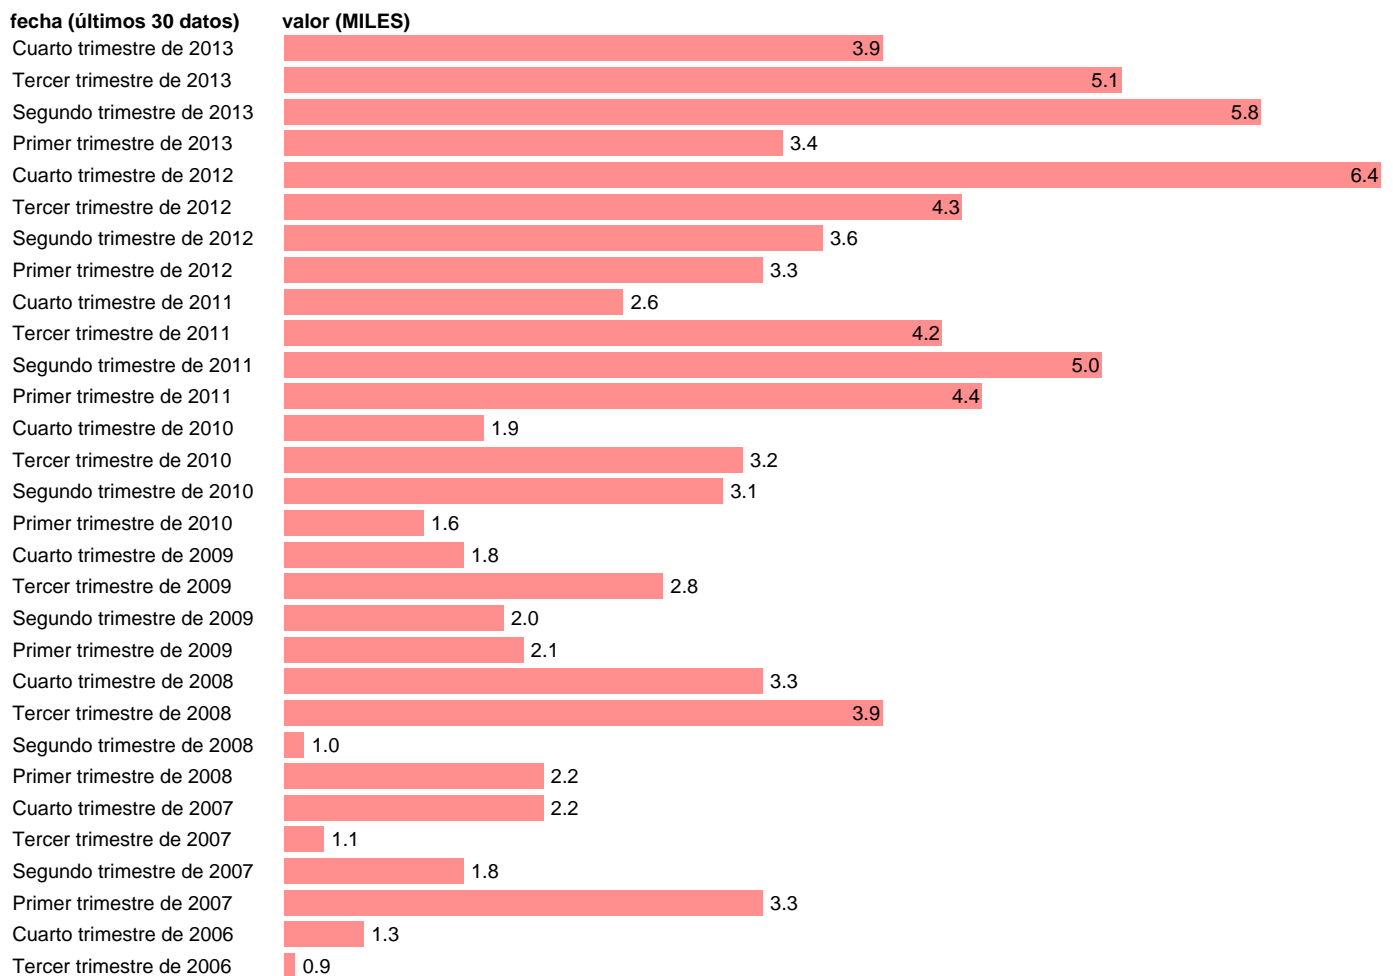

PARADOS CON ESTUDIOS DE DOCTORADO. MUJERES

Estadística: [PARADOS CON ESTUDIOS DE DOCTORADO. MUJERES](#)

Enlace permanente (Permalink): <https://tematicas.org/M1/143027r/>

Notas: **SERIE REVISADA EN BASE A LA NUEVA PROYECCIÓN DE POBLACIÓN CENSO 2011 ACTUALIZA: ÁREA MERCADO LABORAL**

Fuente: **INE.**

Frecuencia: **Trimestral.**

Unidades: **MILES.**

Datos disponibles desde **Primer trimestre de 2002** hasta **Cuarto trimestre de 2013.**

Valor más alto alcanzado en Cuarto trimestre de 2012: **6.4.**

Valor más bajo alcanzado en Tercer trimestre de 2003: **0.3.**

[Pulse aquí](#) para acceder a los datos completos actualizados y a la representación gráfica estadística.