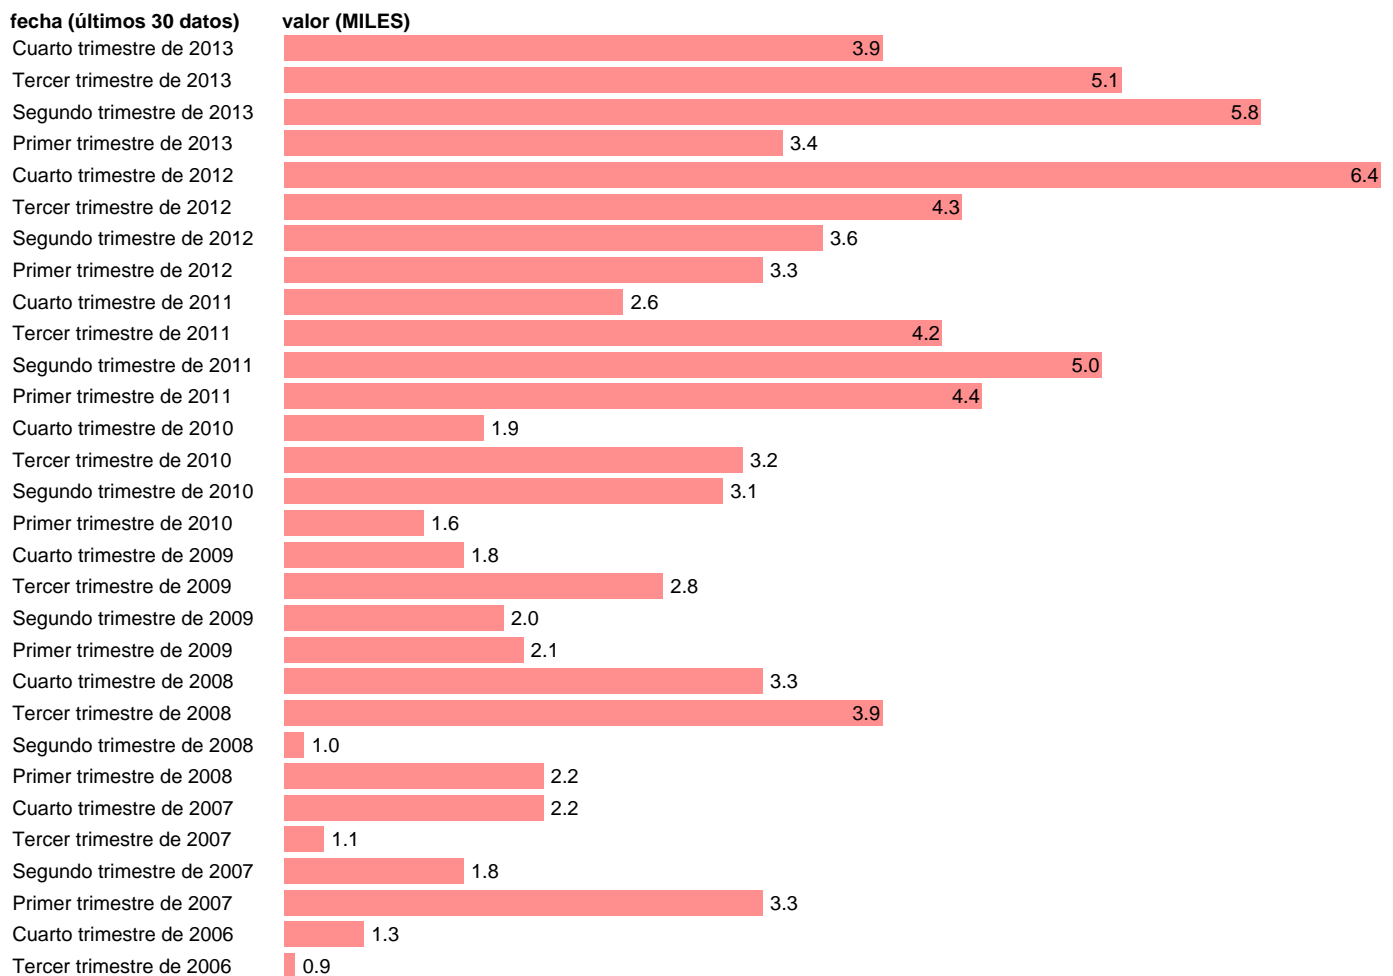

PARADOS CON ESTUDIOS DE DOCTORADO. MUJERES

Estadística: [PARADOS CON ESTUDIOS DE DOCTORADO. MUJERES](#)

Enlace permanente (Permalink): <https://tematicas.org/M1/143027/>

Notas: **SERIE REVISADA EN BASE A LA NUEVA PROYECCIÓN DE POBLACIÓN CENSO 2011 ACTUALIZA: ÁREA MERCADO LABORAL**

Fuente: **INE.**

Frecuencia: **Trimestral.**

Unidades: **MILES.**

Datos disponibles desde **Primer trimestre de 2002** hasta **Cuarto trimestre de 2013.**

Valor más alto alcanzado en Cuarto trimestre de 2012: **6.4.**

Valor más bajo alcanzado en Tercer trimestre de 2003: **0.3.**

[Pulse aquí](#) para acceder a los datos completos actualizados y a la representación gráfica estadística.