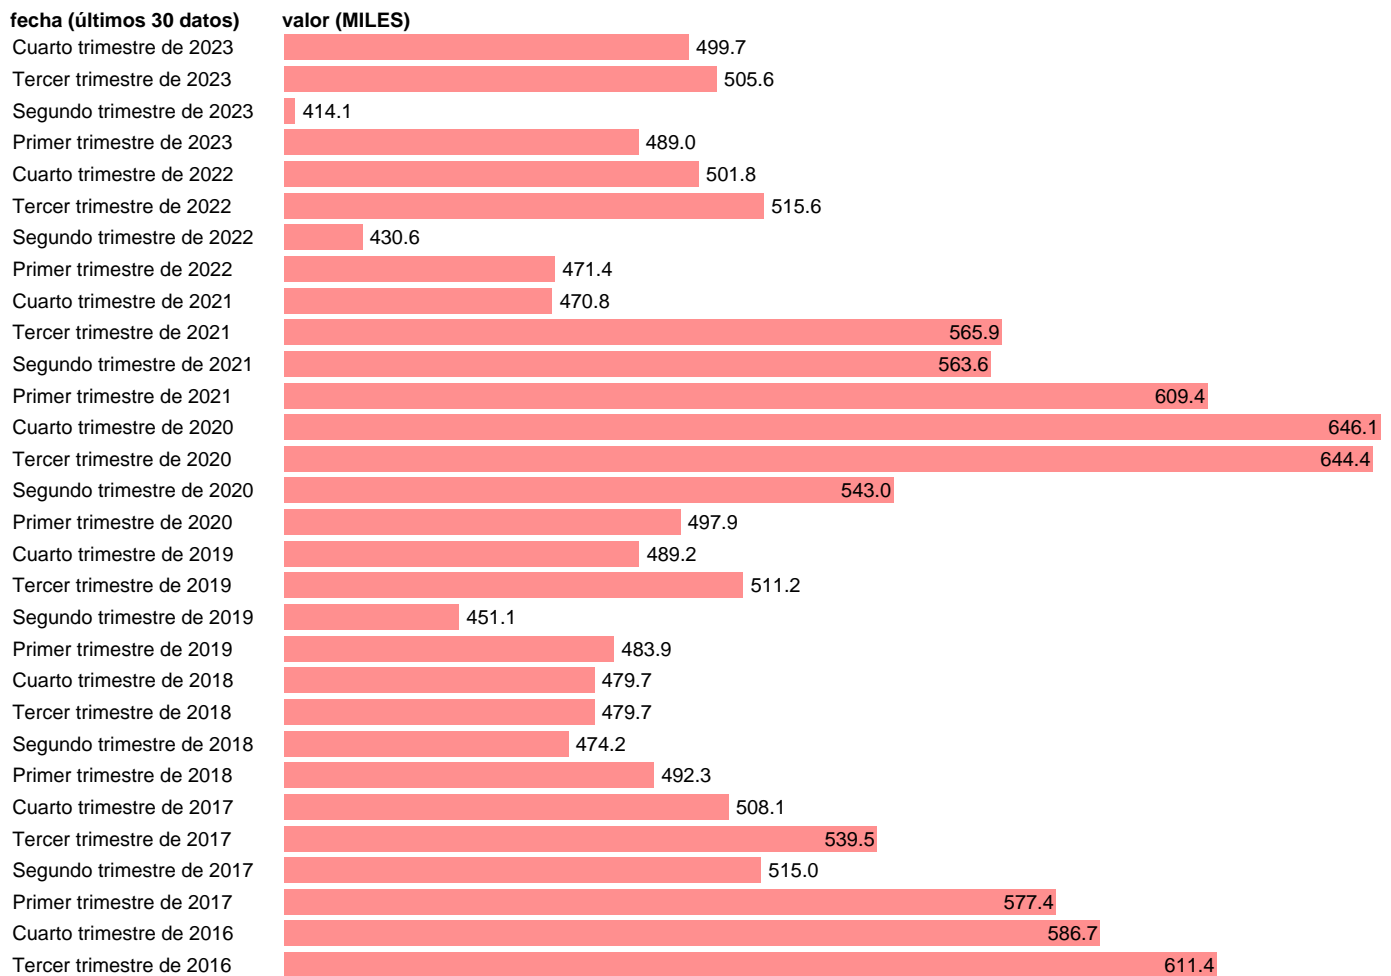

PARADOS. MUJERES. CON EDUCACION SUPERIOR

Estadística: [PARADOS. MUJERES. CON EDUCACION SUPERIOR](#)

Enlace permanente (Permalink): <https://tematicas.org/M1/143127/>

Notas: **Encuesta de la población activa (www.ine.es/dyngs/IOE/es/operacion.htm?numinv=30308).**

Fuente: **INE.**

Frecuencia: **Trimestral.**

Unidades: **MILES.**

Datos disponibles desde **Primer trimestre de 2014** hasta **Cuarto trimestre de 2023.**

Valor más alto alcanzado en Primer trimestre de 2014: **758.5.**

Valor más bajo alcanzado en Segundo trimestre de 2023: **414.1.**

[Pulse aquí](#) para acceder a los datos completos actualizados y a la representación gráfica estadística.