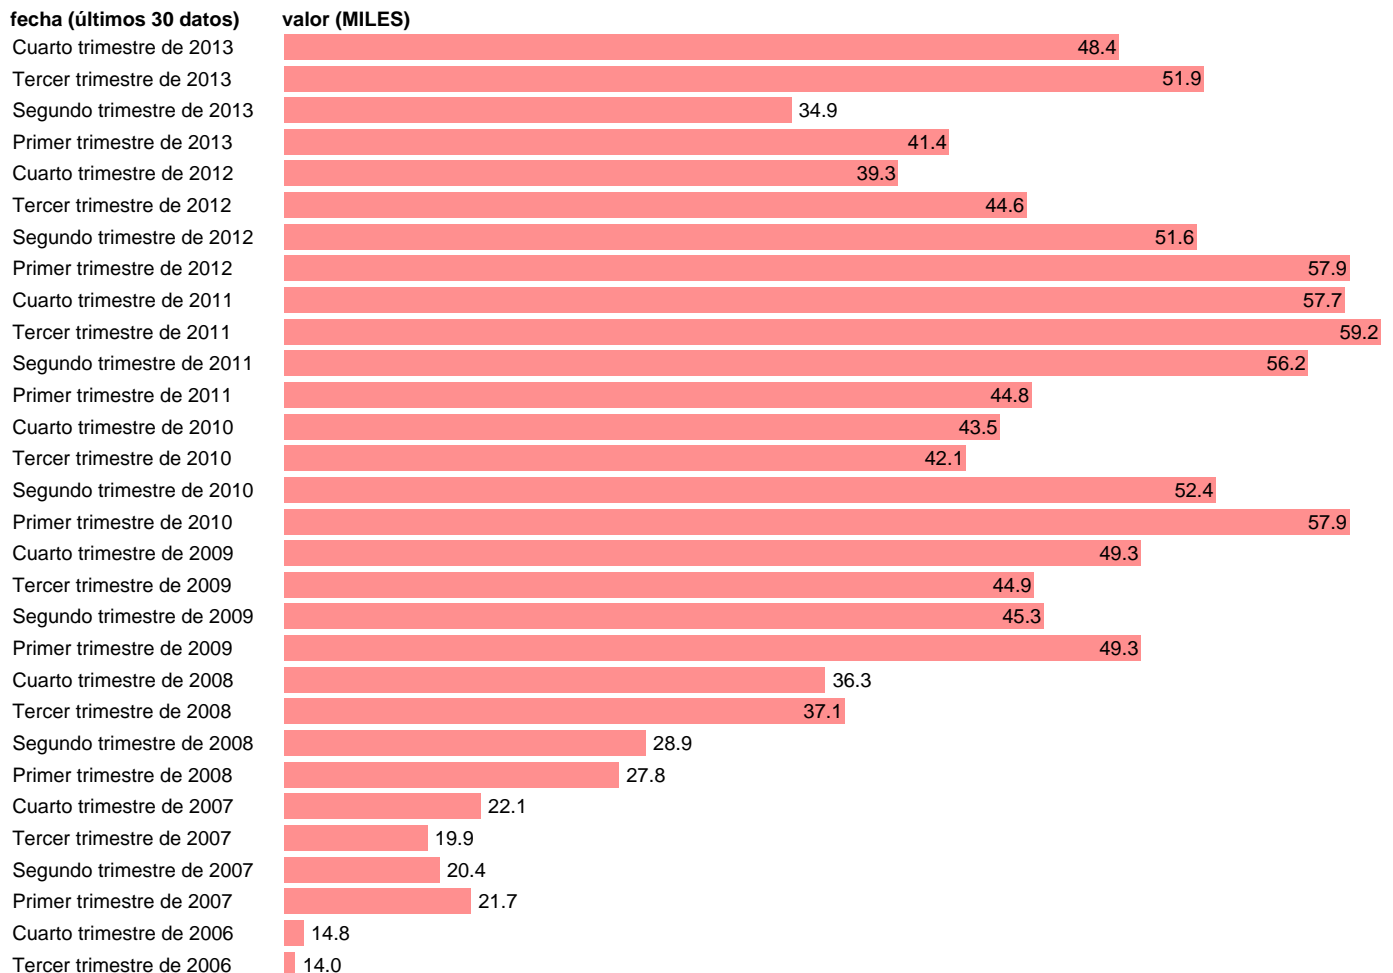

PARADOS ANALFABETOS. TOTAL

Estadística: [PARADOS ANALFABETOS. TOTAL](#)

Enlace permanente (Permalink): <https://tematicas.org/M1/143001b/>

Notas: **SERIE HOMOGENEIZADA POR EL INE. NUEVA PROYECCIÓN POBLACIÓN CENSO 2001 NUEVA DEFINICIÓN DE PARADO DESDE EL T.I.01 ACTUALIZA: ÁREA MERCADO LABORAL**

Fuente: **INE**.
Frecuencia: **Trimestral**.
Unidades: **MILES**.

Datos disponibles desde **Primer trimestre de 2000** hasta **Cuarto trimestre de 2013**.

Valor más alto alcanzado en Tercer trimestre de 2011: **59.2**.

Valor más bajo alcanzado en Cuarto trimestre de 2005: **13**.

[Pulse aquí](#) para acceder a los datos completos actualizados y a la representación gráfica estadística.